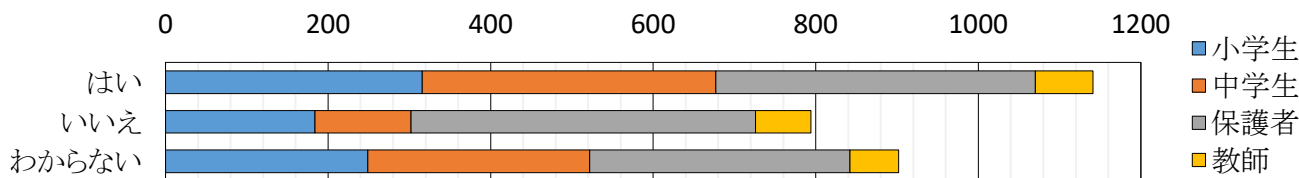

第2回 制服に関するアンケート

西脇市中学校制服検討委員会

回答期間 2月8日～15日

問 制服でスラックス(ズボン)、スカートを選べるとしたら、どれを選んでみたいと思いますか。(複数回答可)

問 制服は、上着とボトム(ズボン・スカート)の色や柄を統一した方がよいと思いますか。

問 制服に入っていたらいい色はありますか。(3つ以内で選んでください)

問 制服について、あなたの考えがあれば記述してください。

児童・生徒(626名の記述)