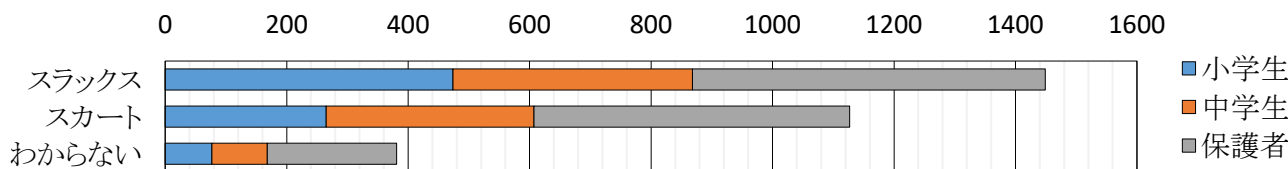

第2回 制服に関するアンケート

西脇市中学校制服検討委員会

回答期間 2月8日～15日

問 制服でスラックス(ズボン)、スカートを選べるとしたら、どれを選んでみたいと思いますか。(複数回答可)

問 制服は、上着とボトム(ズボン・スカート)の色や柄を統一した方がよいと思いますか。

問 制服に入っていたらいい色はありますか。(3つ以内で選んでください)

問 制服について、あなたの考えがあれば記述してください。

児童・生徒(626名の記述)