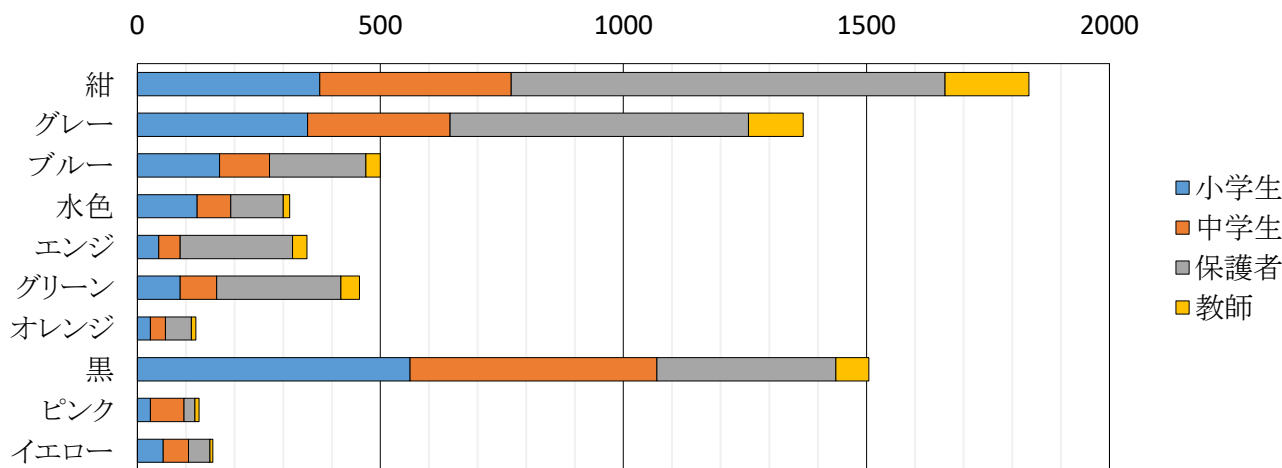

第2回 制服に関するアンケート

西脇市中学校制服検討委員会

回答期間 2月8日～15日

問 制服でスラックス(ズボン)、スカートを選べるとしたら、どれを選んでみたいと思いますか。(複数回答可)

問 制服は、上着とボトム(ズボン・スカート)の色や柄を統一した方がよいと思いますか。

問 制服に入っていたらいい色はありますか。(3つ以内で選んでください)

問 制服について、あなたの考えがあれば記述してください。

児童・生徒(626名の記述)