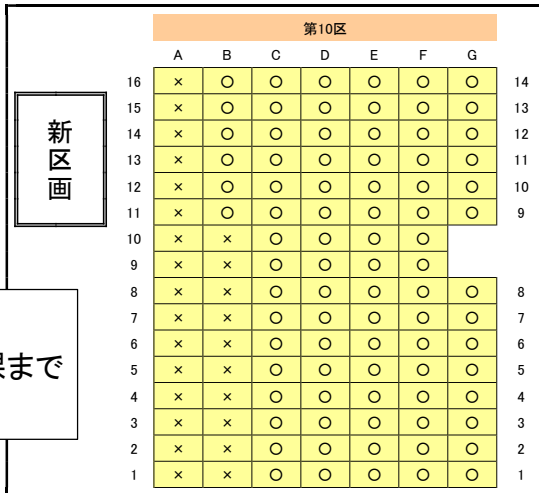

高松霊園区画割図

令和8年4月22日 現在

記号の説明	○ … 空き区画
	△ … 空き区画(ただし、一度は建墓、埋葬されていた区画)
	× … 利用中の区画

新区画は順番制です。
詳細は、西脇市防災環境課まで
お問い合わせください。