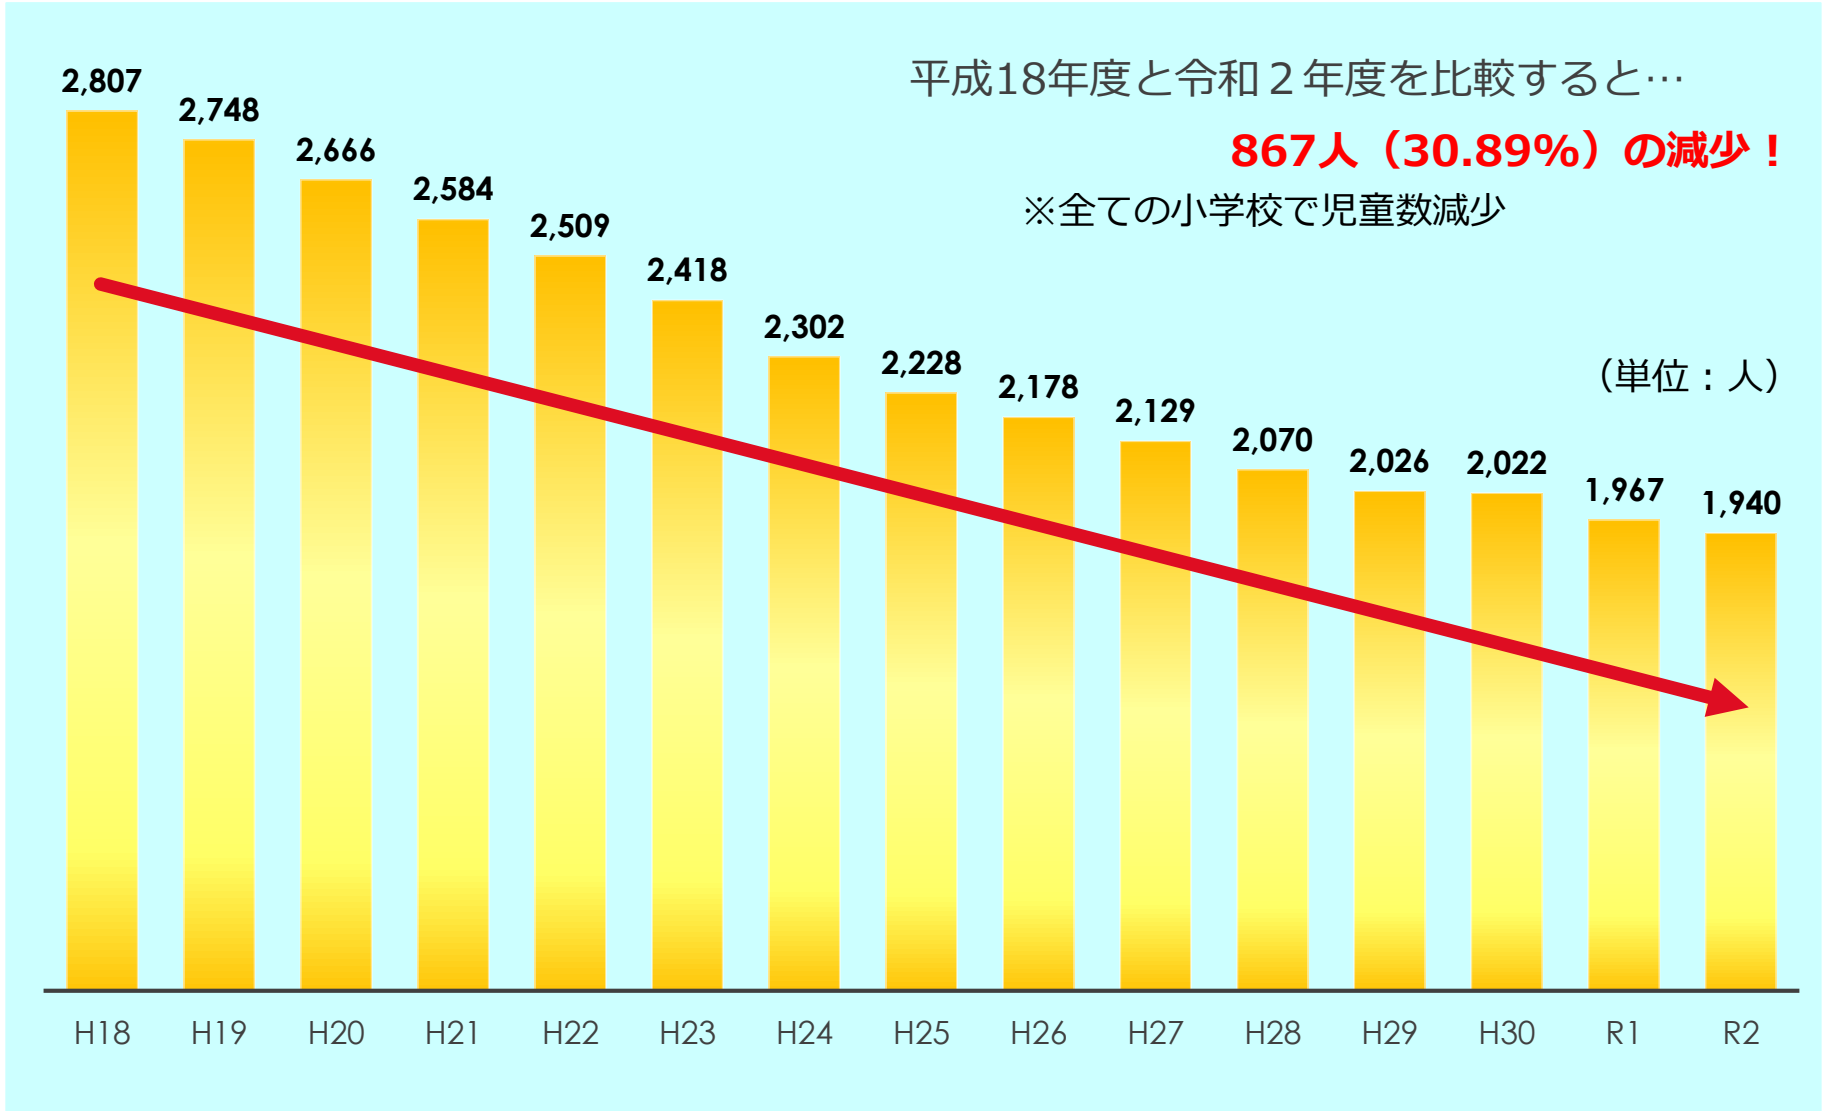

3 児童数の推移 (市内全小学校)

出典：学校基本調査 (各年度 5月1日現在)

4 児童数の推移 (各小学校)

	H 18	H 19	H 20	H 21	H 22	H 23	H 24	H 25	H 26	H 27	H 28	H 29	H 30	R 01	R 02
西小	694	685	668	611	584	521	482	448	415	421	405	406	399	386	407
重小	798	800	803	830	823	840	823	846	860	831	842	816	837	808	785
日小	390	376	353	333	327	310	284	253	248	229	220	214	216	214	195
比小	242	236	234	226	216	219	208	200	184	180	168	149	138	137	139
双小	34	30	27	29	30	27	32	29	25	28	25	31	31	30	31
芳小	145	135	118	109	107	98	100	95	100	99	99	98	98	92	92
楠小	271	259	247	236	222	211	194	185	175	166	156	172	173	181	180
桜小	233	227	216	210	200	192	179	172	171	175	155	140	130	119	111

出典：学校基本調査（各年度 5 月 1 日現在）

対前年度比増加赤字、減少青字 単位：人