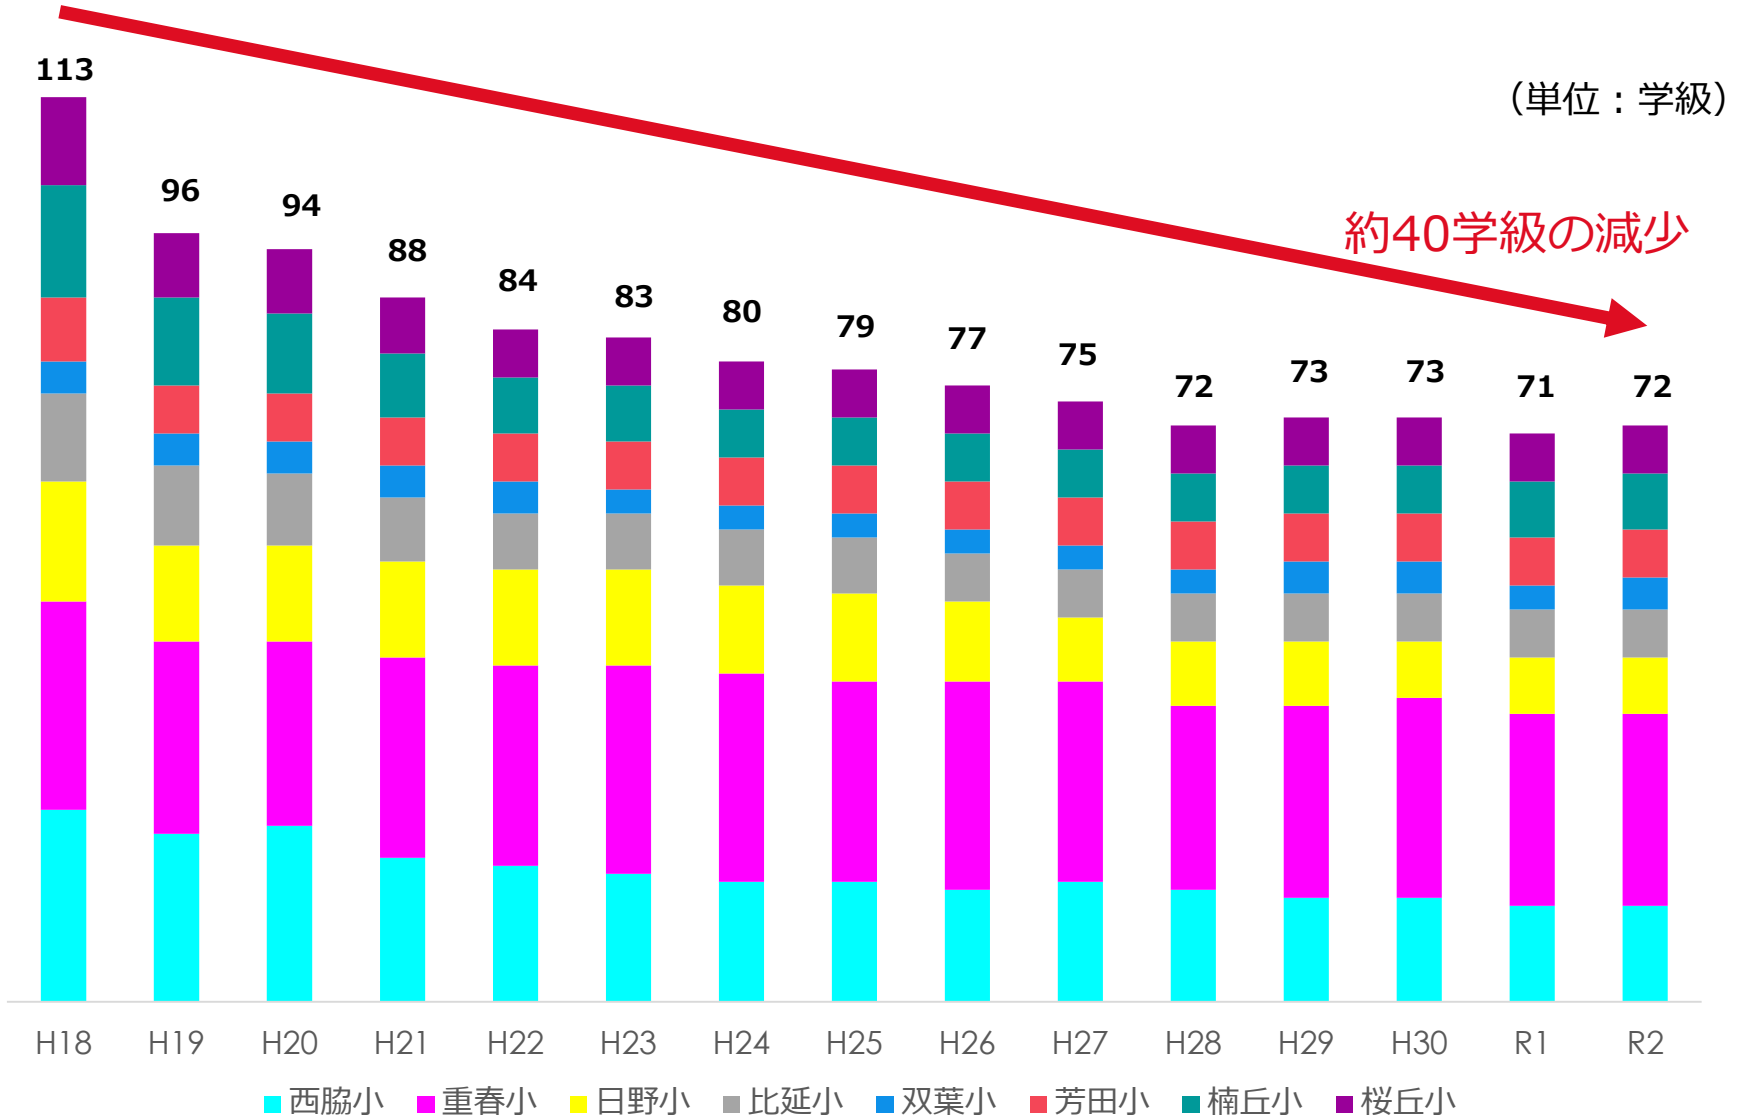

9 学級数の推移 (小学校)

出典：学校基本調査（各年度5月1日現在）