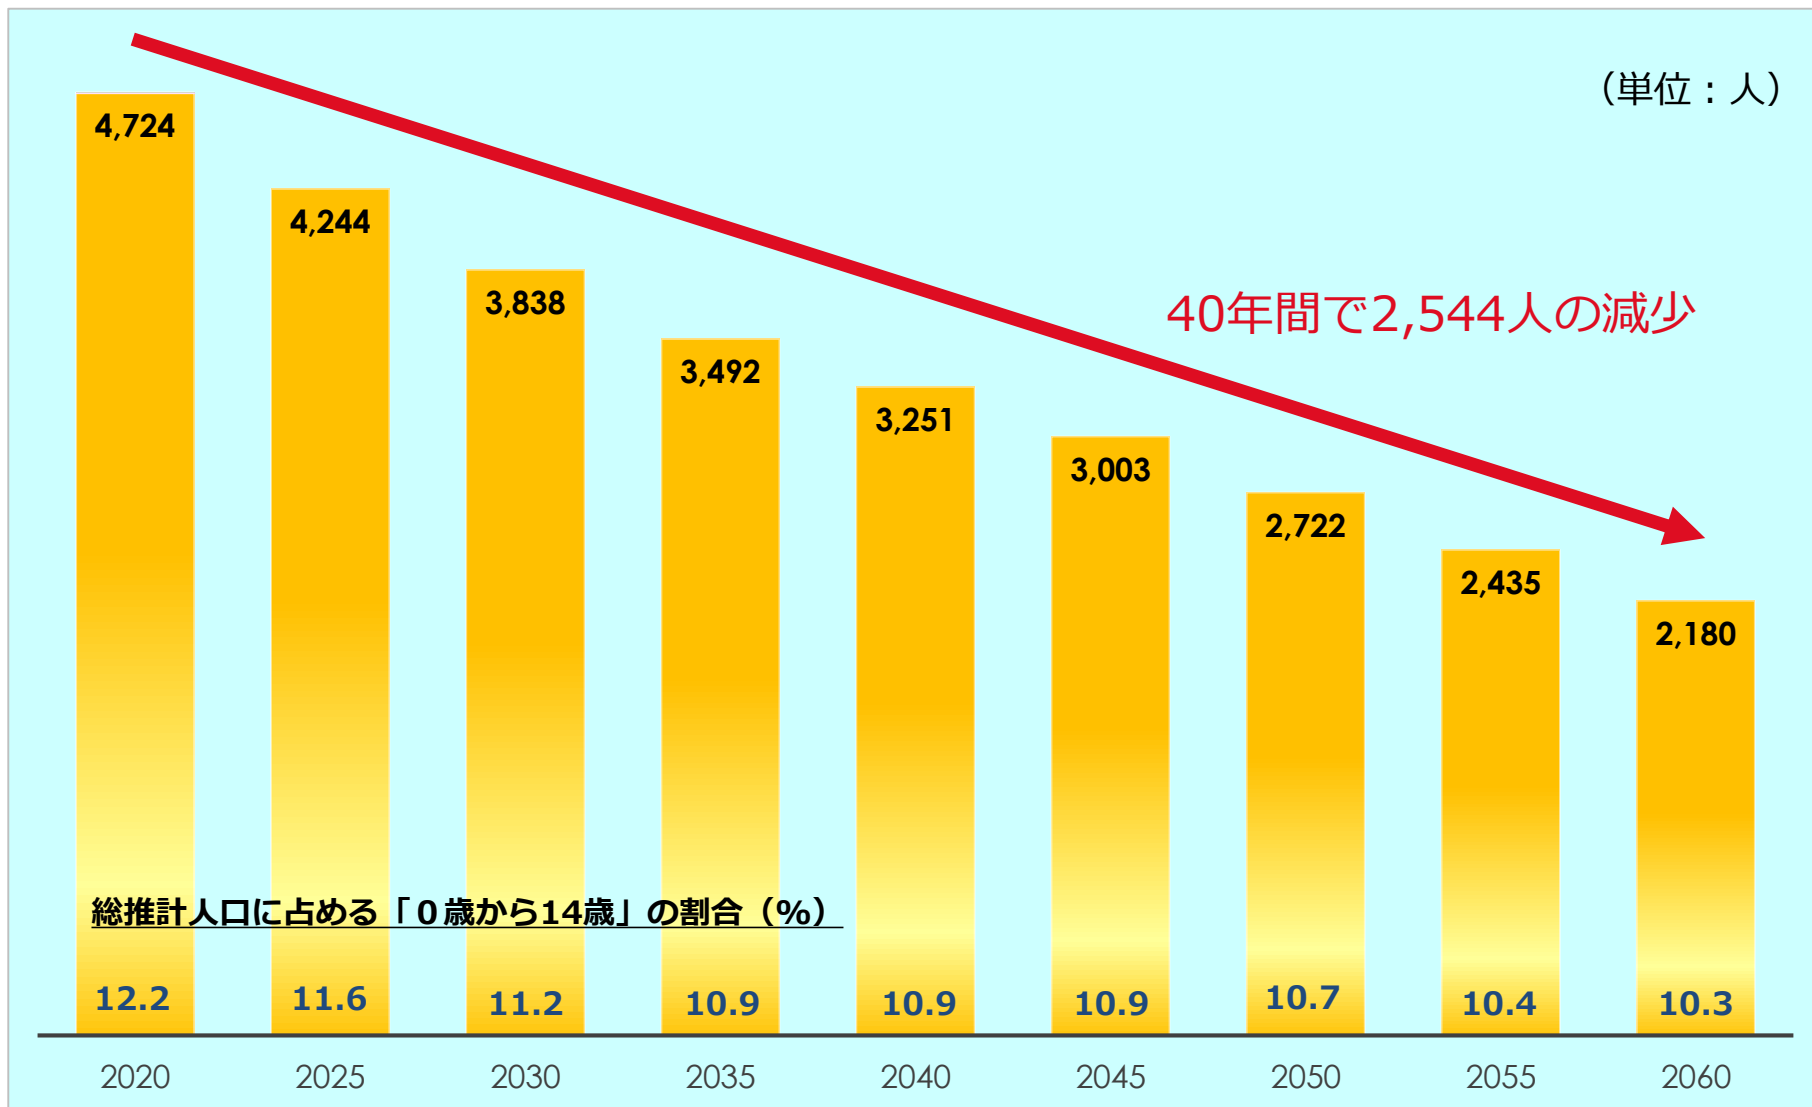

13 西脇市の将来推計人口（再掲：0歳～14歳）

出典：西脇市都市経営部次世代創生課『西脇市人口ビジョン』