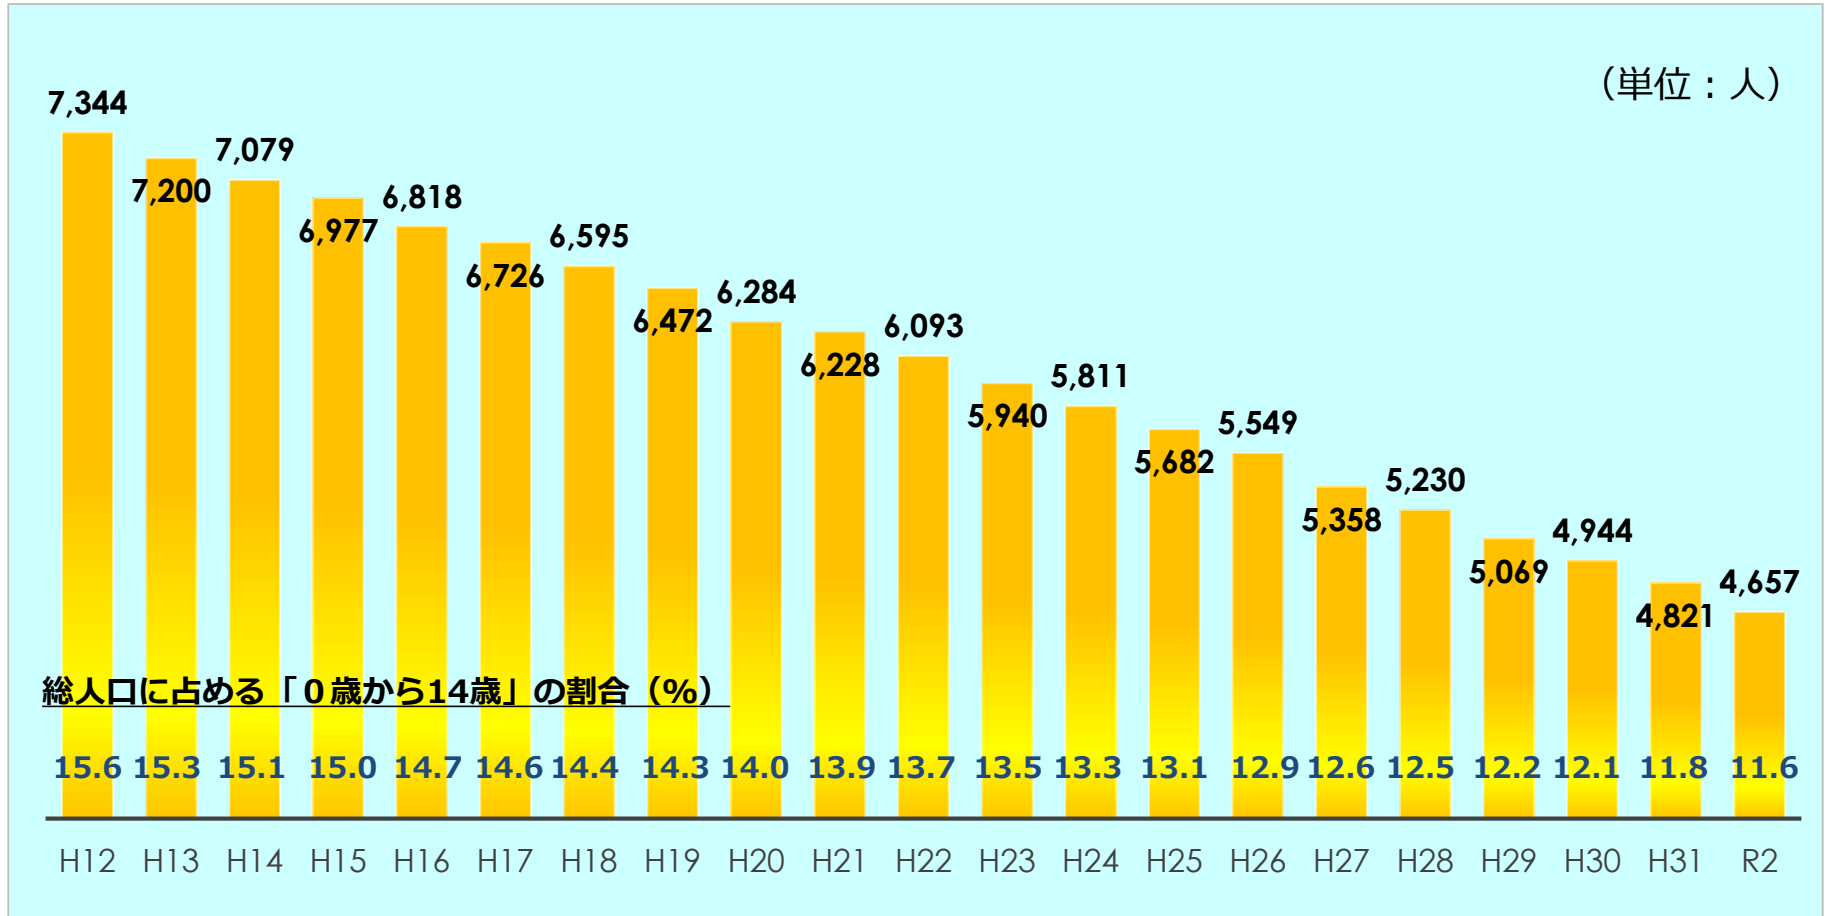

# 人口の推移

# 1 西脇市の人口推移

西脇市の人口は年々減少しており、平成12年からの20年間で、**7,090人**の減少となっています。

出典：住民基本台帳

注1) 平成12年から平成17年については、3月31日現在における旧西脇市と旧黒田庄町の人口の合計

注2) 平成18年以降は、4月1日現在における人口

## 2 西脇市の「0歳から14歳」の人口推移

平成12年からの20年間で、**2,687**人の減少となっています。

出典：住民基本台帳

注1) 平成12年から平成17年については、3月31日現在における旧西脇市と旧黒田庄町の人口の合計

注2) 平成18年以降は、4月1日現在における人口