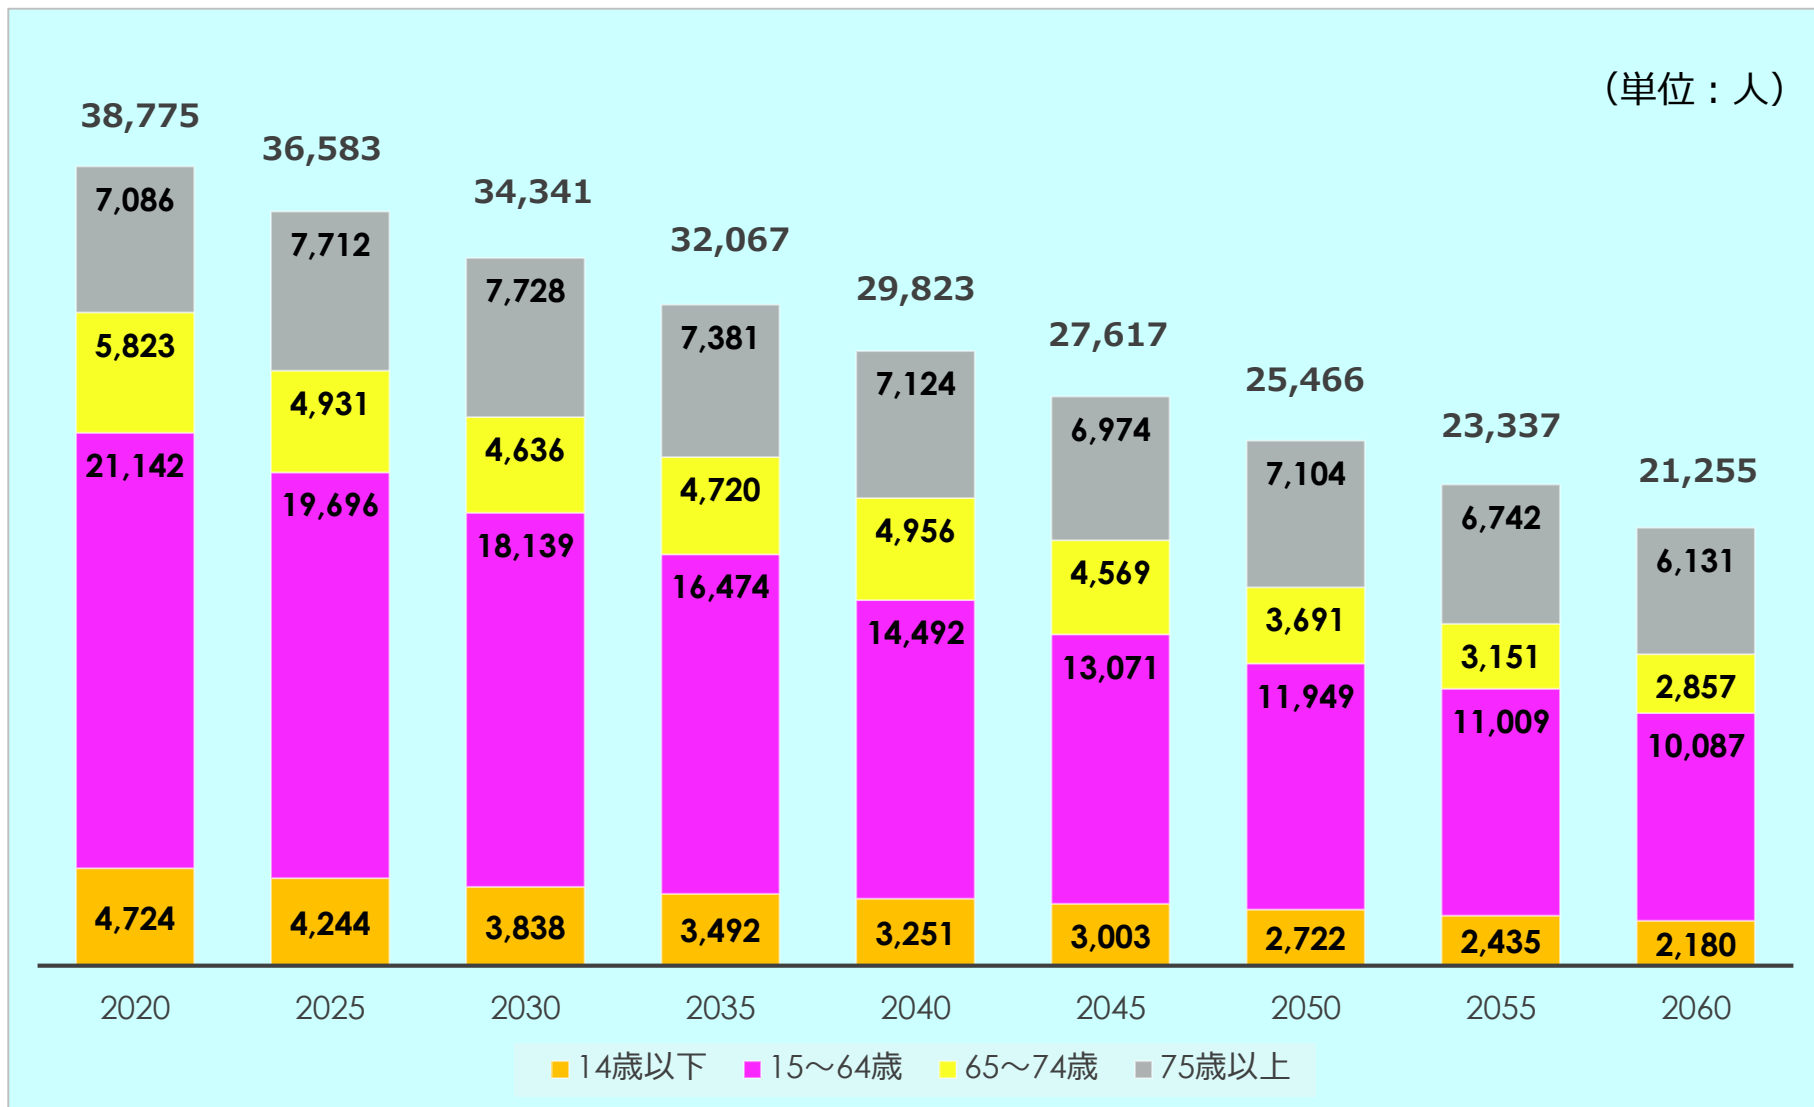

12 西脇市の将来推計人口

出典：西脇市都市経営部次世代創生課『西脇市人口ビジョン』