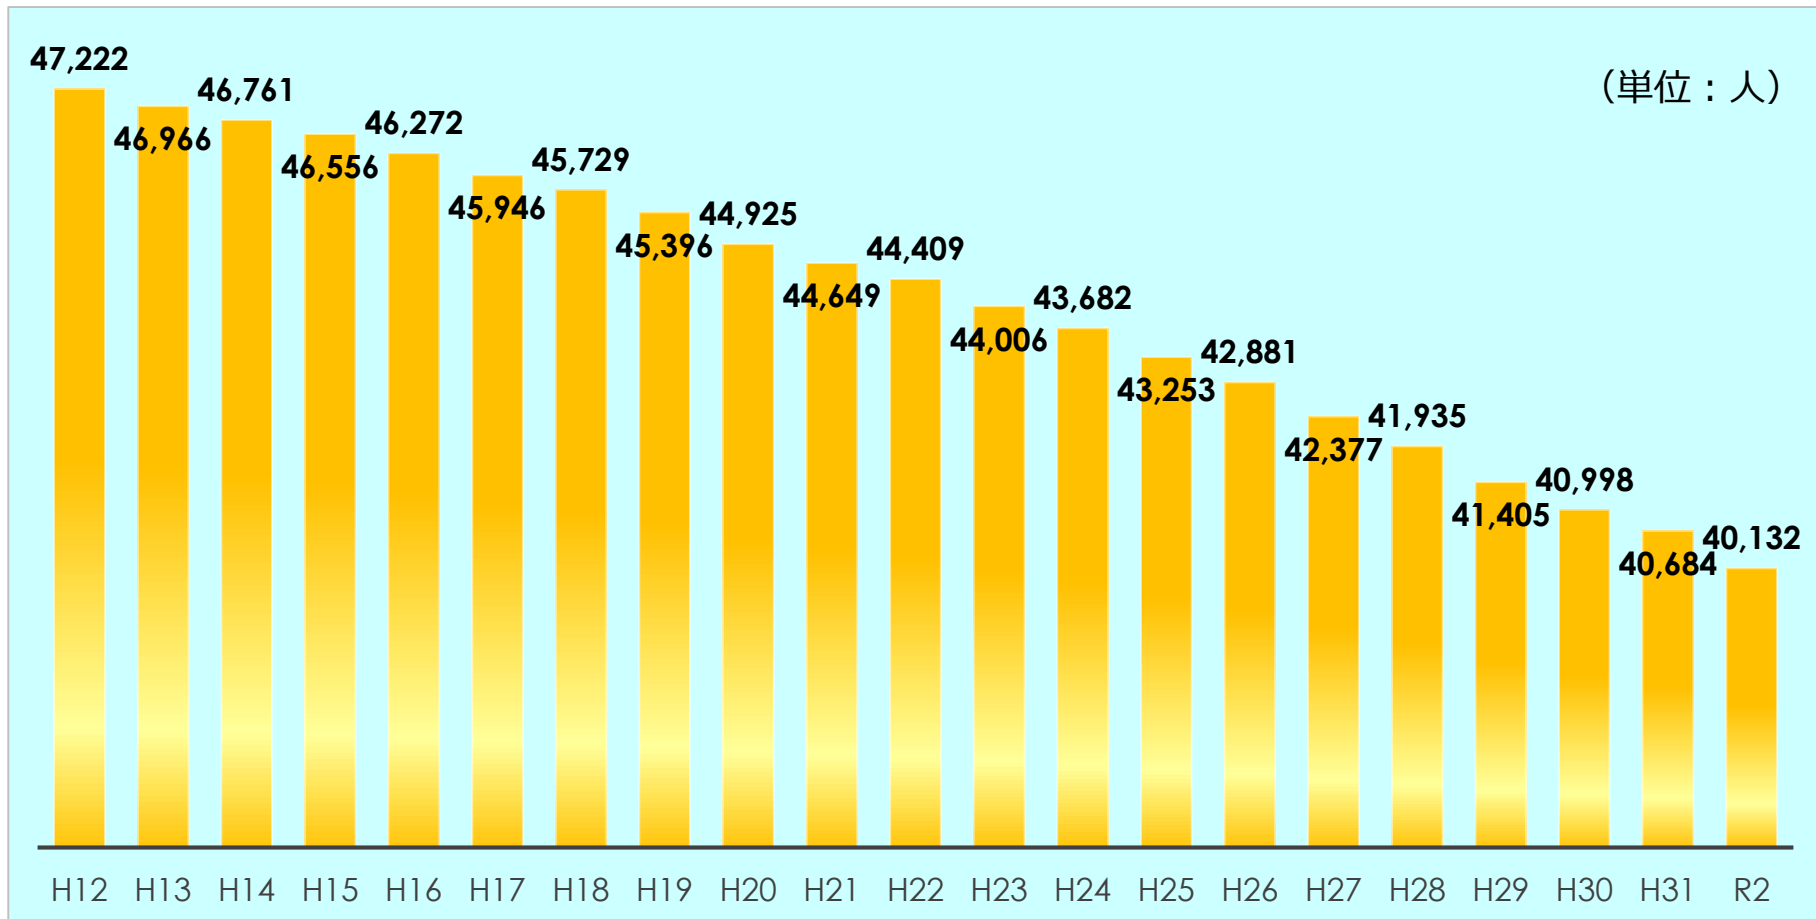

# 西脇市の人口推移について

2020.7.31 西脇市学習環境規模適正化推進室

# 人口の推移

# 1 西脇市の人口推移

西脇市の人口は年々減少しており、平成12年からの20年間で、**7,090人**の減少となっています。

出典：住民基本台帳

注1) 平成12年から平成17年については、3月31日現在における旧西脇市と旧黒田庄町の人口の合計

注2) 平成18年以降は、4月1日現在における人口

## 2 西脇市の「0歳から14歳」の人口推移

平成12年からの20年間で、**2,687**人の減少となっています。

出典：住民基本台帳

注1) 平成12年から平成17年については、3月31日現在における旧西脇市と旧黒田庄町の人口の合計

注2) 平成18年以降は、4月1日現在における人口