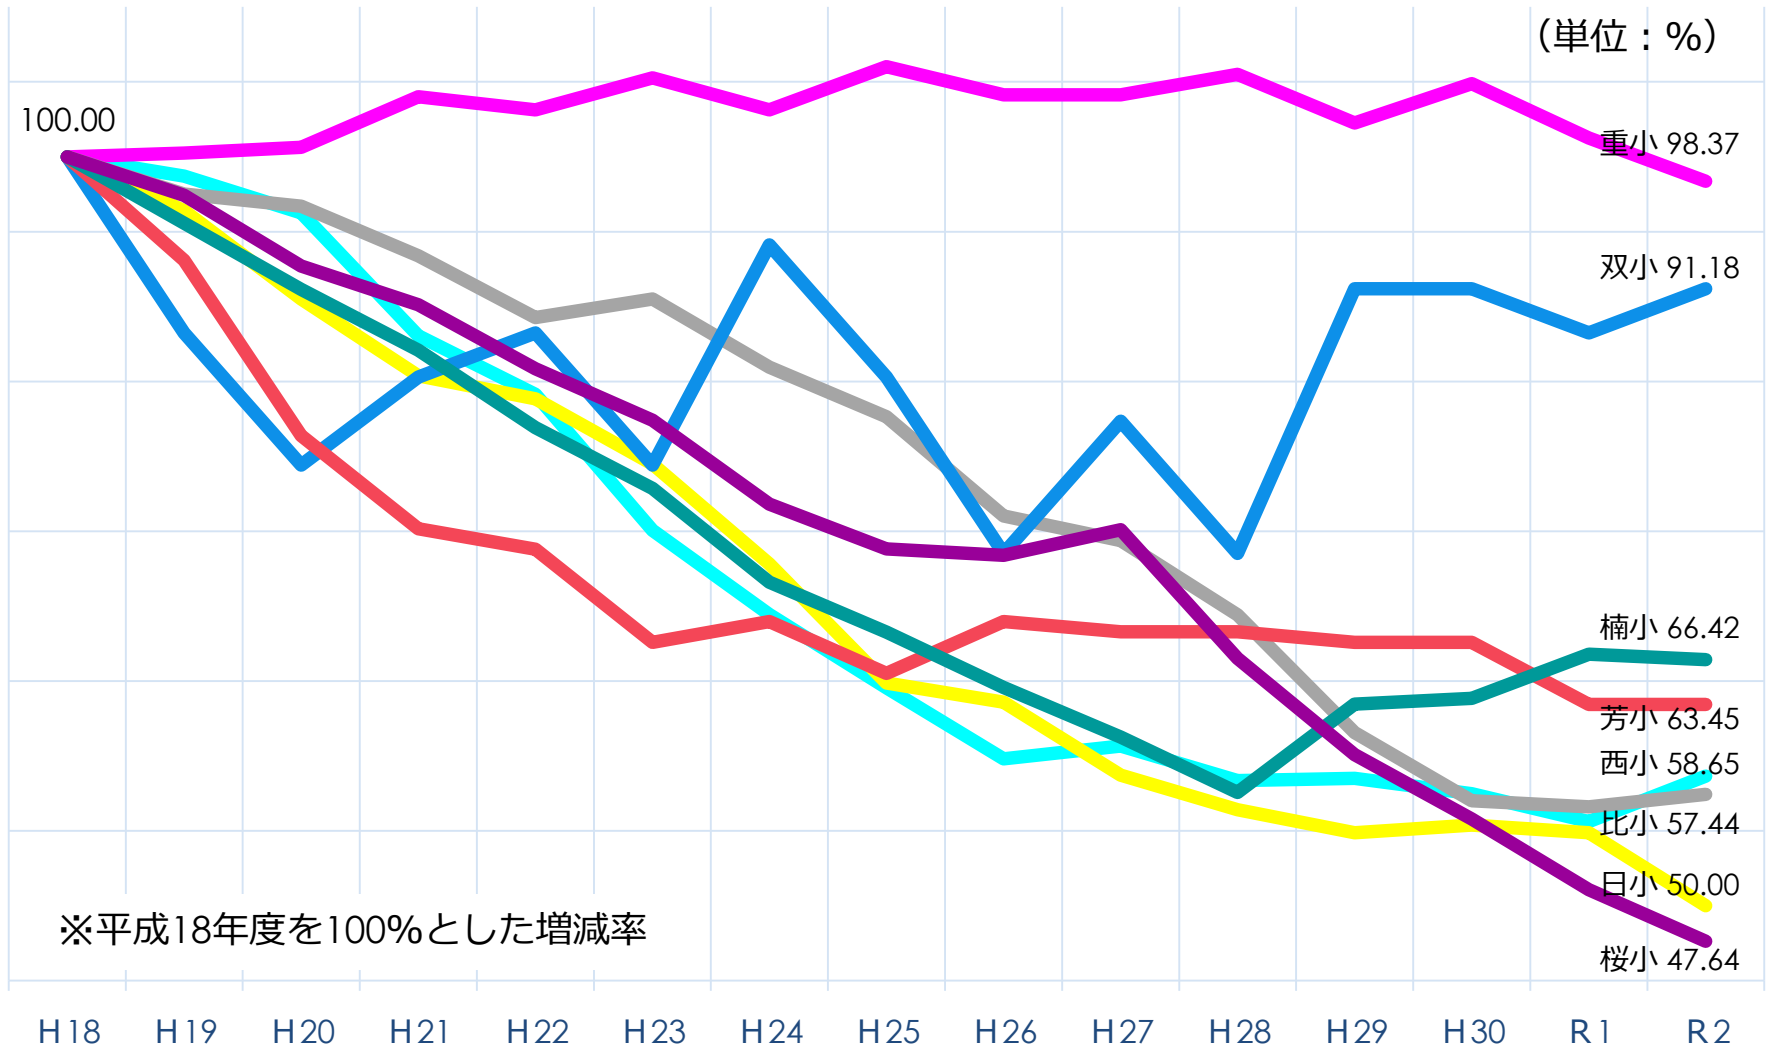

4 児童数の推移 (各小学校)

	H 18	H 19	H 20	H 21	H 22	H 23	H 24	H 25	H 26	H 27	H 28	H 29	H 30	R 01	R 02
西小	694	685	668	611	584	521	482	448	415	421	405	406	399	386	407
重小	798	800	803	830	823	840	823	846	860	831	842	816	837	808	785
日小	390	376	353	333	327	310	284	253	248	229	220	214	216	214	195
比小	242	236	234	226	216	219	208	200	184	180	168	149	138	137	139
双小	34	30	27	29	30	27	32	29	25	28	25	31	31	30	31
芳小	145	135	118	109	107	98	100	95	100	99	99	98	98	92	92
楠小	271	259	247	236	222	211	194	185	175	166	156	172	173	181	180
桜小	233	227	216	210	200	192	179	172	171	175	155	140	130	119	111

出典：学校基本調査（各年度 5 月 1 日現在）

対前年度比増加赤字、減少青字 単位：人

5 児童の増減率

出典：学校基本調査（各年度5月1日現在）