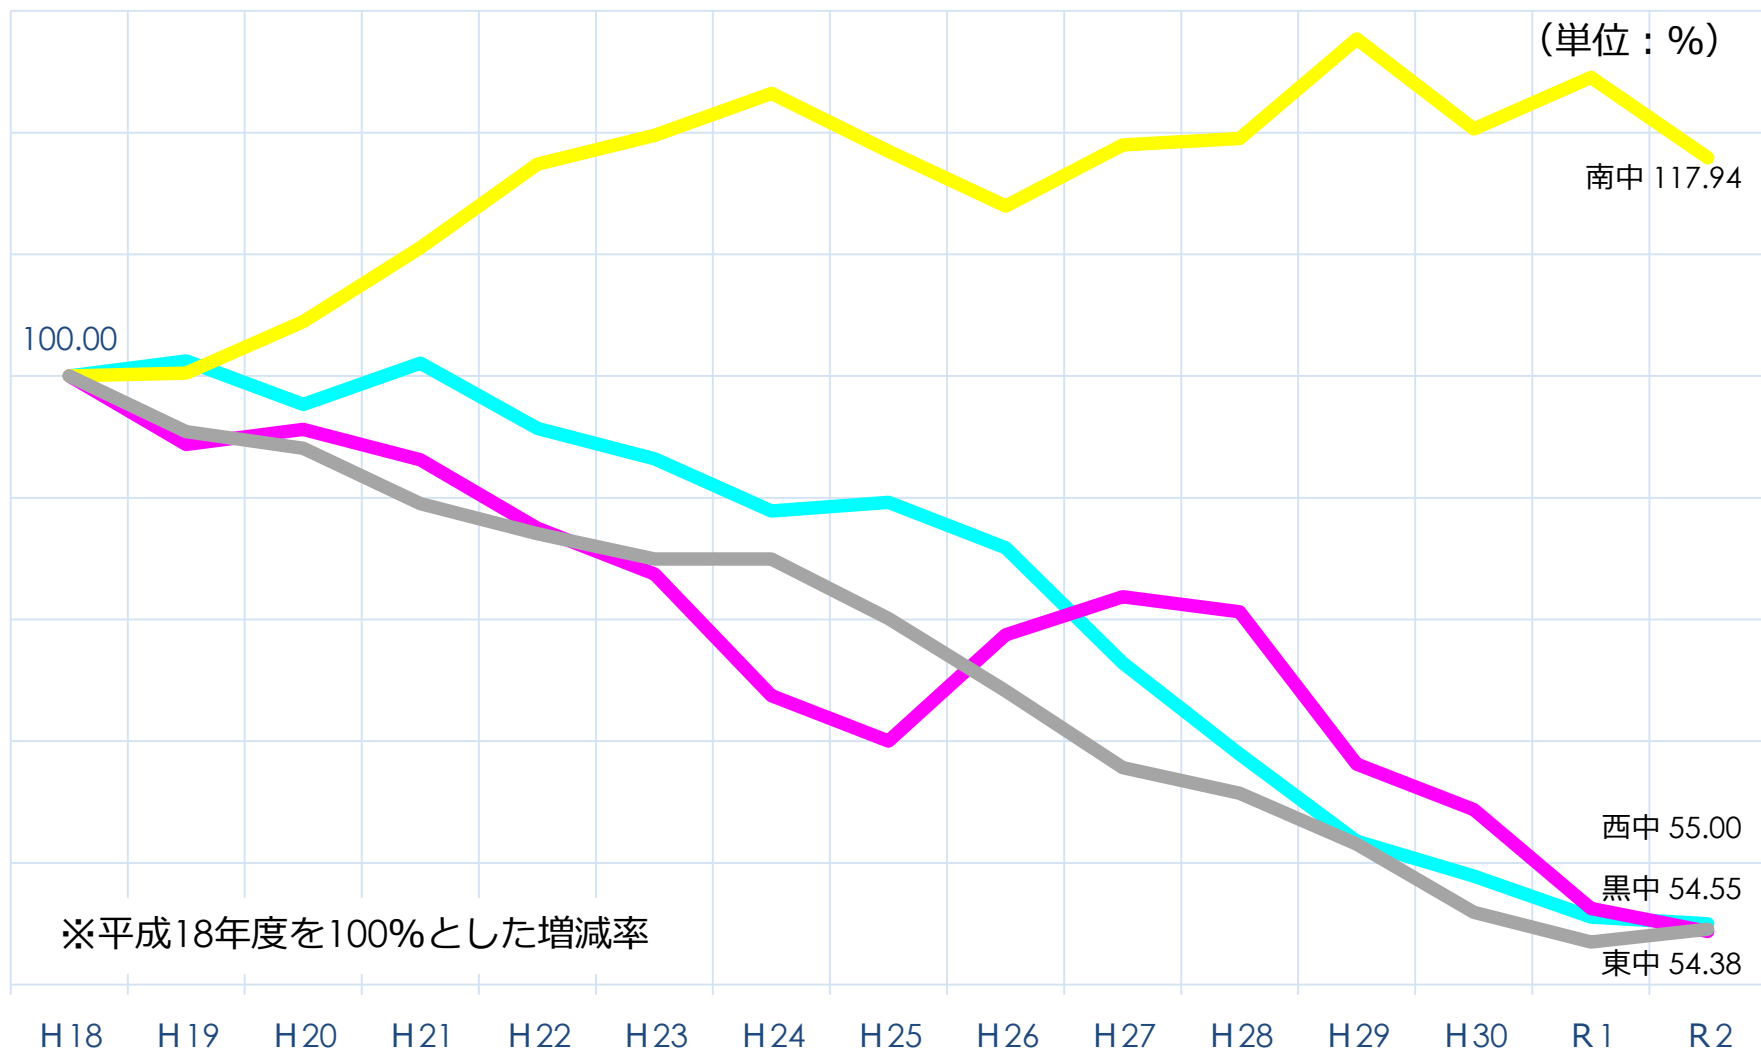

7 生徒数の推移 (各中学校)

	H 18	H 19	H 20	H 21	H 22	H 23	H 24	H 25	H 26	H 27	H 28	H 29	H 30	R 01	R 02
西中	560	567	547	566	536	522	498	502	481	428	386	346	330	311	308
東中	160	151	153	149	140	134	118	112	126	131	129	109	103	90	87
南中	379	380	396	419	445	454	467	449	432	451	453	484	456	472	447
黒中	286	273	269	256	249	243	243	229	212	194	188	176	160	153	156

出典：学校基本調査（各年度5月1日現在）

対前年度比増加赤字、減少青字 単位：人

8 生徒の増減率

出典：学校基本調査（各年度5月1日現在）