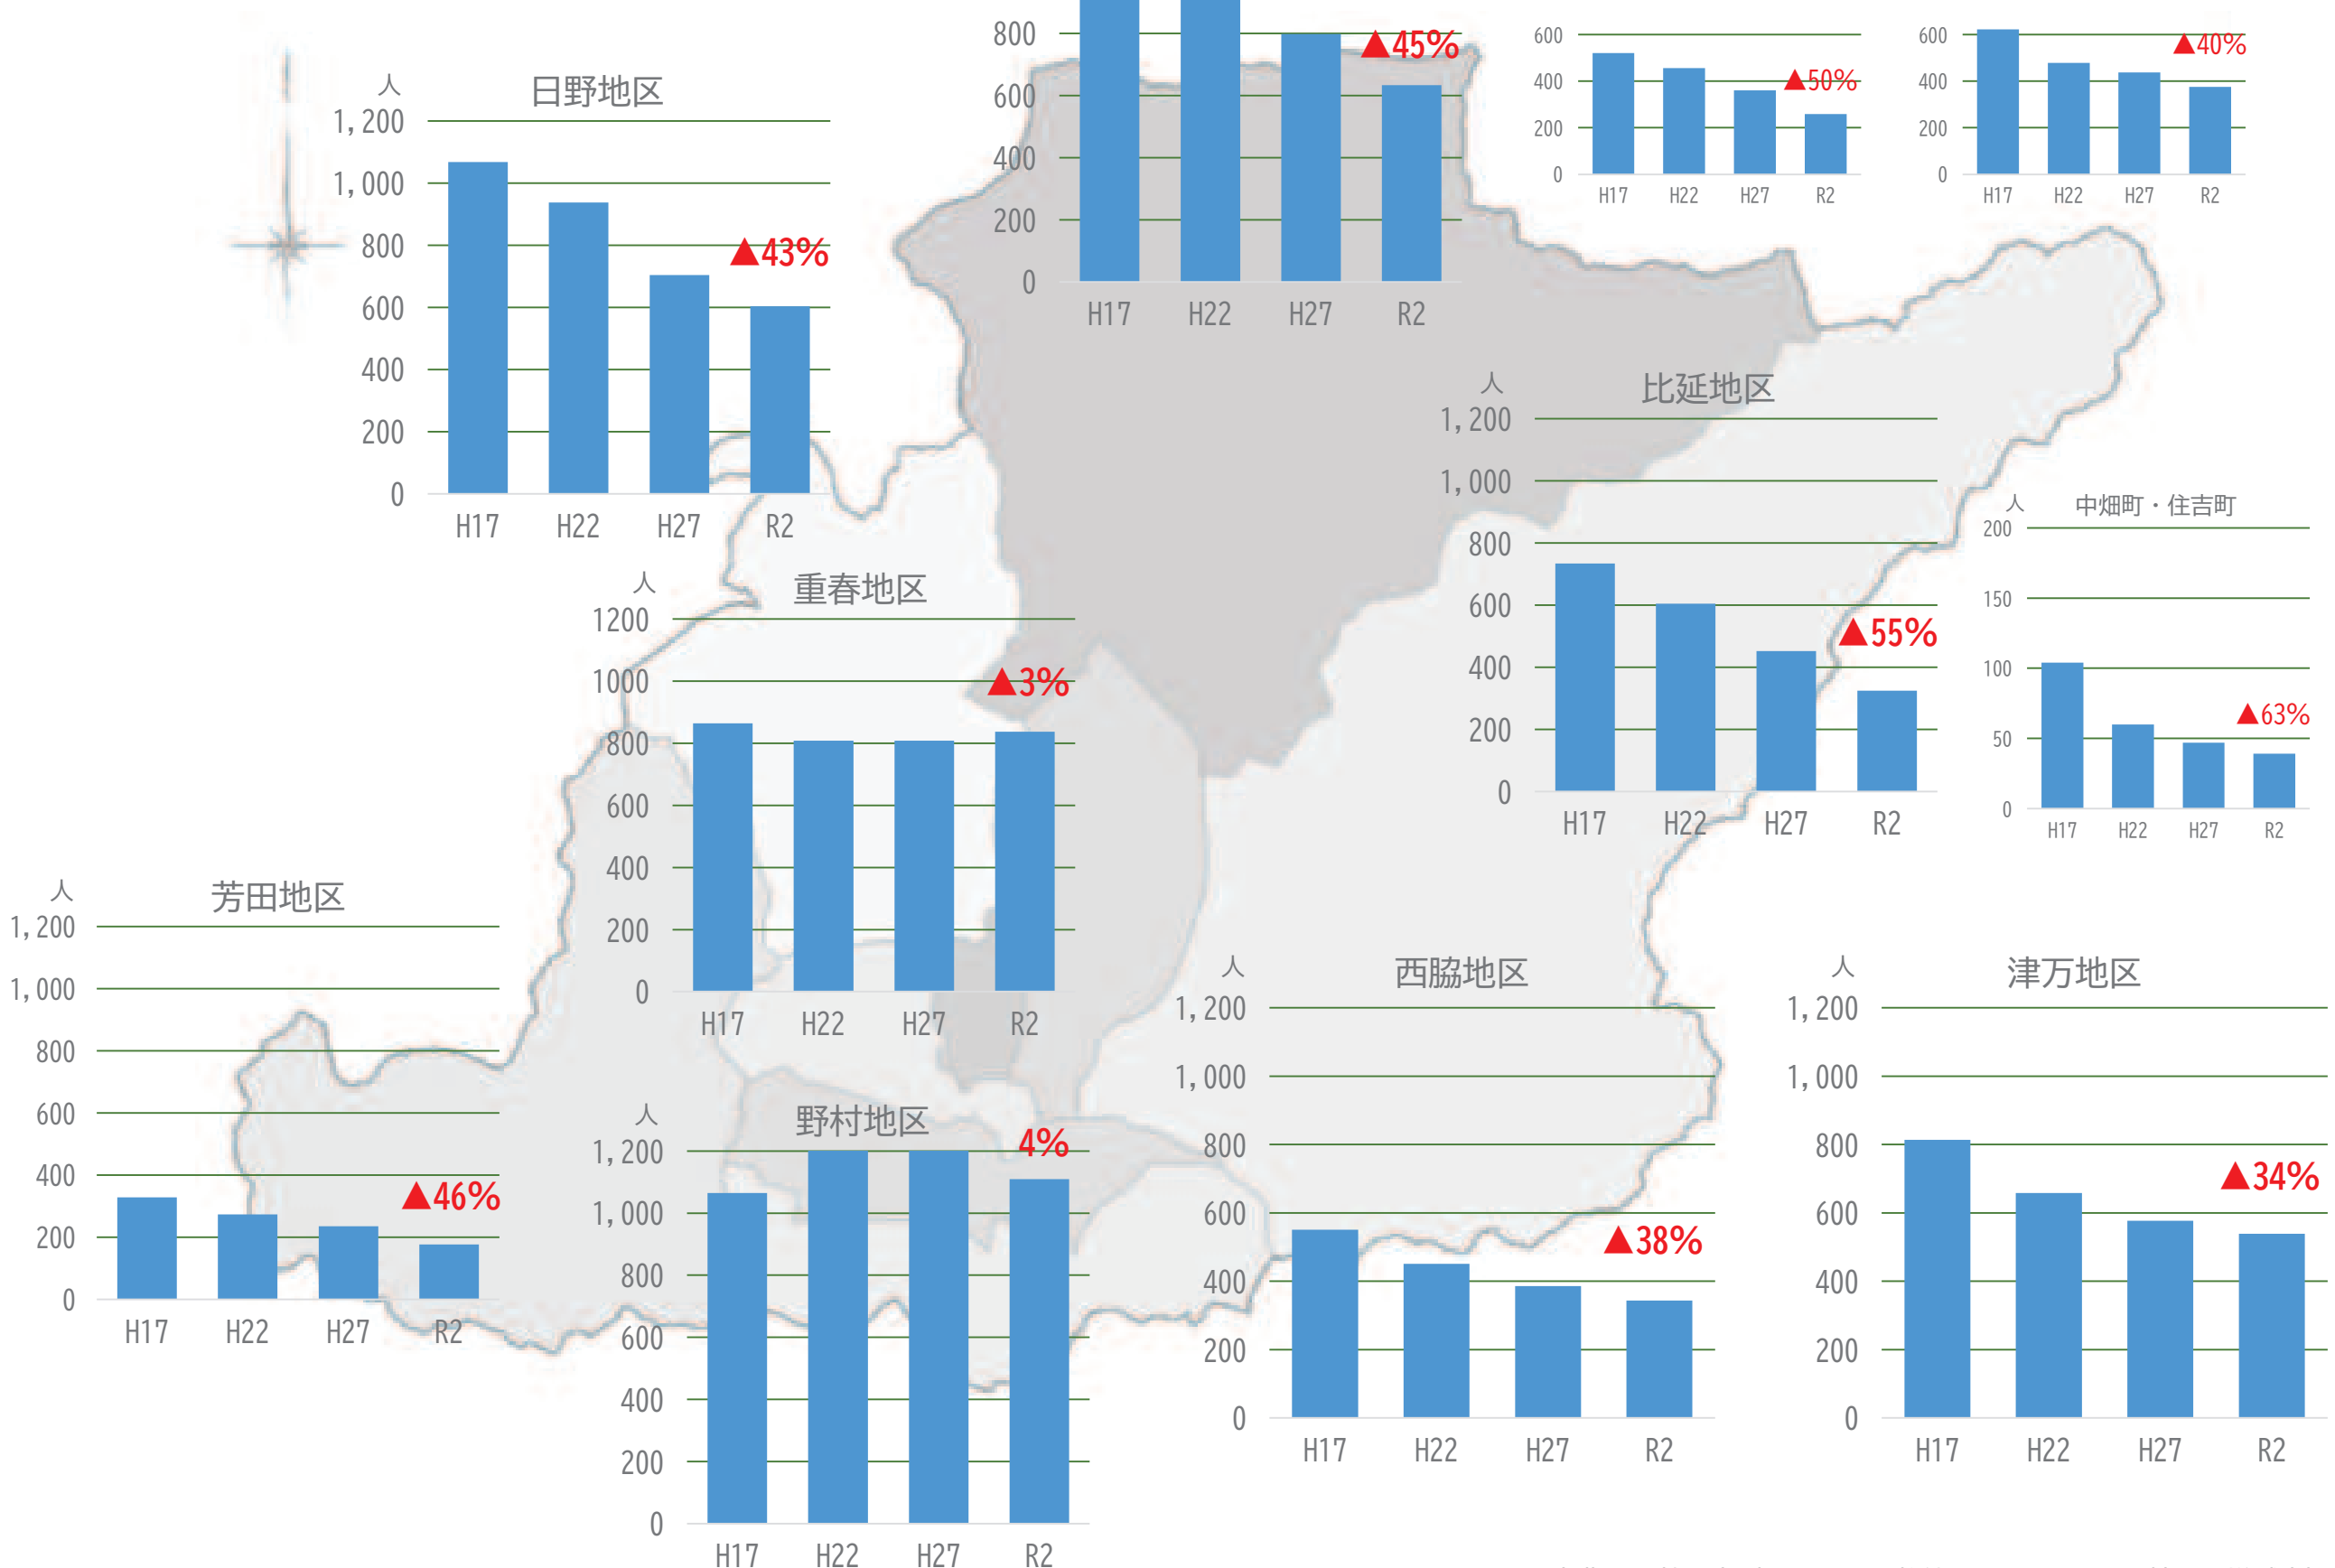

各地区の0歳～14歳人口の推移

出典：国勢調査（パーセント数値は、H17とR2を比較した増減率）