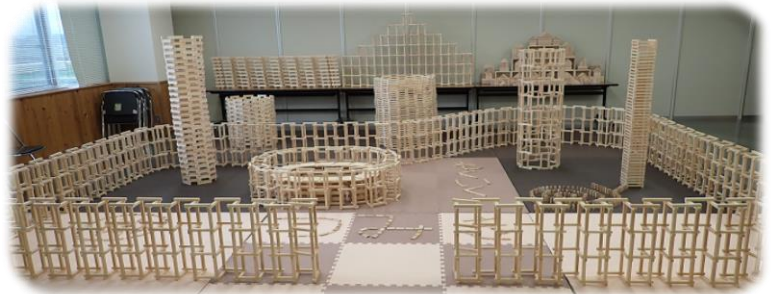

き き 樹と木の世界を知ろう！

～みんなで作る つみきのワンダーランド～

7月31日(金)

- 【集合時間】 午前9時45分(時間厳守)
- 【集合場所】 茜が丘複合施設 Miraie 多目的ホール
- 【時 間】 午前10時～正午
- 【対 象】 小学生～18歳までの児童
- 【定 員】 20名(要申込み・応募者多数の場合抽選)
- 【参加費】 無料
- 【持ち物】 水筒、筆記用具、ハンカチ、ティッシュ
- 【申込期間】 令和8年7月8日(水)～7月20日(月・祝)
応募者多数の場合、抽選とします。抽選の結果は、
7月21日(火)に当選者のみに連絡します。
- 【申込方法】 申込書に記入のうえ、西脇市こどもプラザ受付に提出してください。
FAX、電話、メールでの申込みも可能です。

映像を使った楽しい講座のあとは、参加者みんなでつみきを使って会場いっぱいの作品を作ります。樹(樹木)の役割について知り、身の回りで使われている木(木材)を見直してみよう。

【申込み・問合せ】

西脇市こどもプラザ(茜が丘複合施設内)
〒677-0057 西脇市野村町茜が丘 16-1
TEL 0795-25-2801 FAX 0795-25-2220
Mail kodomoplaza@city.nishiwaki.lg.jp