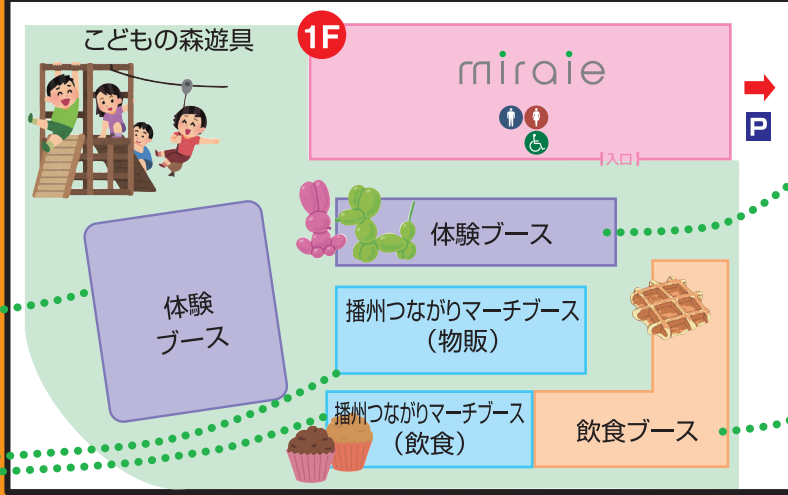

- …トイレ
- …赤ちゃんルーム
- …幼児用トイレ
- …みんなのトイレ

館内ステージ

午前の部

- ハンドベル演奏
- 読書通帳表彰式
- ピプリオバトル

午後の部

- 弦楽器、吹奏楽演奏 ほか
- 幼稚園児によるダンス
- ファッションショー

会議室1

- 講座・教室生の作品展

ミニトレインがやってくる!

へそレンジャーを探せ

へそレンジャーを探してスタンプをもらおう!

図書館まつり

- 絵本読み聞かせ
- ブックカバー体験
- 工作教室

野外イベント

体験ブース

- Miraieきつずマーケット
- 青空こどもプラザ
- ハシゴ車、白バイ記念撮影
- 吹奏楽演奏

播州つながりマーチブース

- 物販・飲食ブース

体験ブース

- バルーンアート
- 段ボールアート **要事前申込**
- 寄せ植え体験
- 高校生・大学生等による工作教室、化学実験

飲食ブース

数量限定!

- 西脇ローストビーフ
- キャベツ焼き
- 綿菓子
- 焼きそば
- たい焼き
- 織姫巻き・親子巻き
- からあげ
- クッキー
- 移動販売車 ほか

播州つながりマーチブログURL...
<https://ameblo.jp/banshu-tsunagari/>