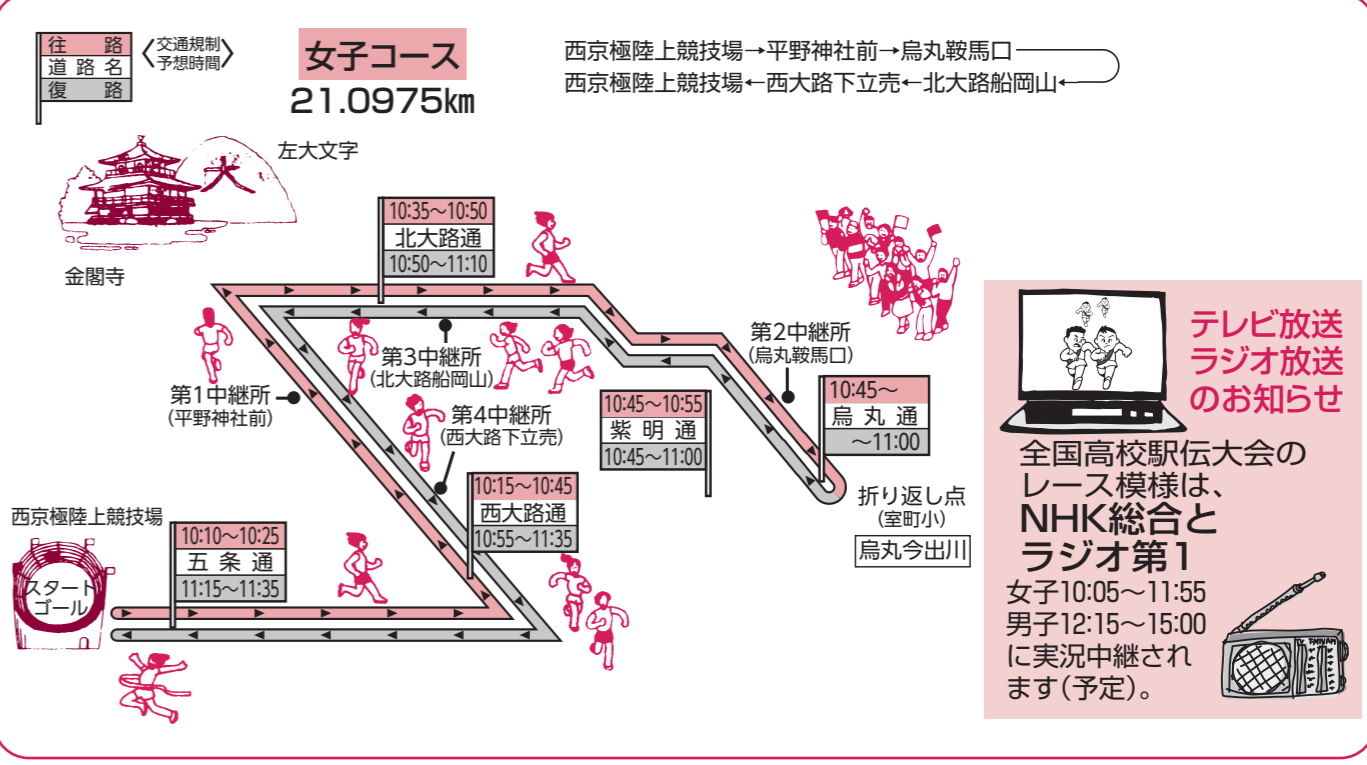

女子第29回全国高校駅伝代表校

(ナンバーカード順、白ヌキ数字は予選タイムベスト10)

都道府県	代表校名	出場記録	予選記録	都道府県	代表校名	出場記録	予選記録
1 北海道	旭川龍谷	6年連続⑥	1:12:05	25 滋賀	比叡山	5年連続⑦	1:16:54
2 青森	青森山田	25年連続⑳	1:11:22	26 京都	立命館宇治	29年連続㉑	1:11:07
3 岩手	盛岡誠桜	11年連続⑪	1:10:47	27 大阪	薫英女学院	12年連続⑫	1:09:10 ⑤
4 宮城	仙台育英	26年連続㉒	1:07:30 ①	28 兵庫	西脇工	4年連続⑧	1:08:39 ③
5 秋田	秋田北鷹	2年連続⑦	1:14:28	29 奈良	智辯学園奈良	初出場	1:14:30
6 山形	東海大山形	初出場	1:12:52	30 和歌山	和歌山北	初出場	1:10:53
7 福島	学法石川	5年連続⑤	1:11:41	31 鳥取	八頭	20年ぶり④	1:13:57
8 茨城	茨城キリスト	2年連続⑫	1:11:18	32 島根	平田	7年連続⑨	1:18:00
9 栃木	白鷗大足利	4年連続④	1:12:04	33 岡山	興譲館	19年連続⑲	1:10:47
10 群馬	健大高崎	21年ぶり⑧	1:11:04	34 広島	世羅	12年連続⑫	1:10:42
11 埼玉	昌平	初出場	1:10:54	35 山口	西京	2年ぶり⑫	1:10:22
12 千葉	日体大柏	2年ぶり③	1:10:14 ⑩	36 香川	四学香川西	初出場	1:13:28
13 東京	順天	2年連続⑮	1:12:47	37 徳島	鳴門	6年連続⑮	1:16:11
14 神奈川	白鵬女	4年ぶり⑪	1:10:15	38 愛媛	八幡浜	11年連続⑪	1:13:00
15 山梨	山梨学院	9年連続⑰	1:12:19	39 高知	山田	29年連続㉑	1:11:42
16 新潟	新潟産大附	2年連続②	1:13:03	40 福岡	筑紫女学園	3年連続④	1:08:52 ④
17 長野	長野東	11年連続⑪	1:09:24 ⑧	41 佐賀	佐賀清和	3年連続⑤	1:15:48
18 富山	富山商	26年連続㉒	1:11:58	42 長崎	諫早	23年連続㉒	1:09:30 ⑨
19 石川	星稜	2年ぶり⑩	1:13:28	43 大分	大分東明	3年連続⑤	1:09:18 ⑦
20 福井	美方	5年連続⑬	1:18:17	44 熊本	ルーテル学院	初出場	1:10:27
21 静岡	常葉大菊川	2年ぶり⑥	1:12:19	45 宮崎	宮崎日大	4年連続⑤	1:11:32
22 愛知	光ヶ丘女	初出場	1:09:10 ⑤	46 鹿児島	神村学園	2年連続④	1:08:00 ②
23 三重	津商	3年連続⑨	1:14:21	47 沖縄	名護	8年ぶり⑦	1:20:28
24 岐阜	益田清風	5年ぶり⑥	1:14:28