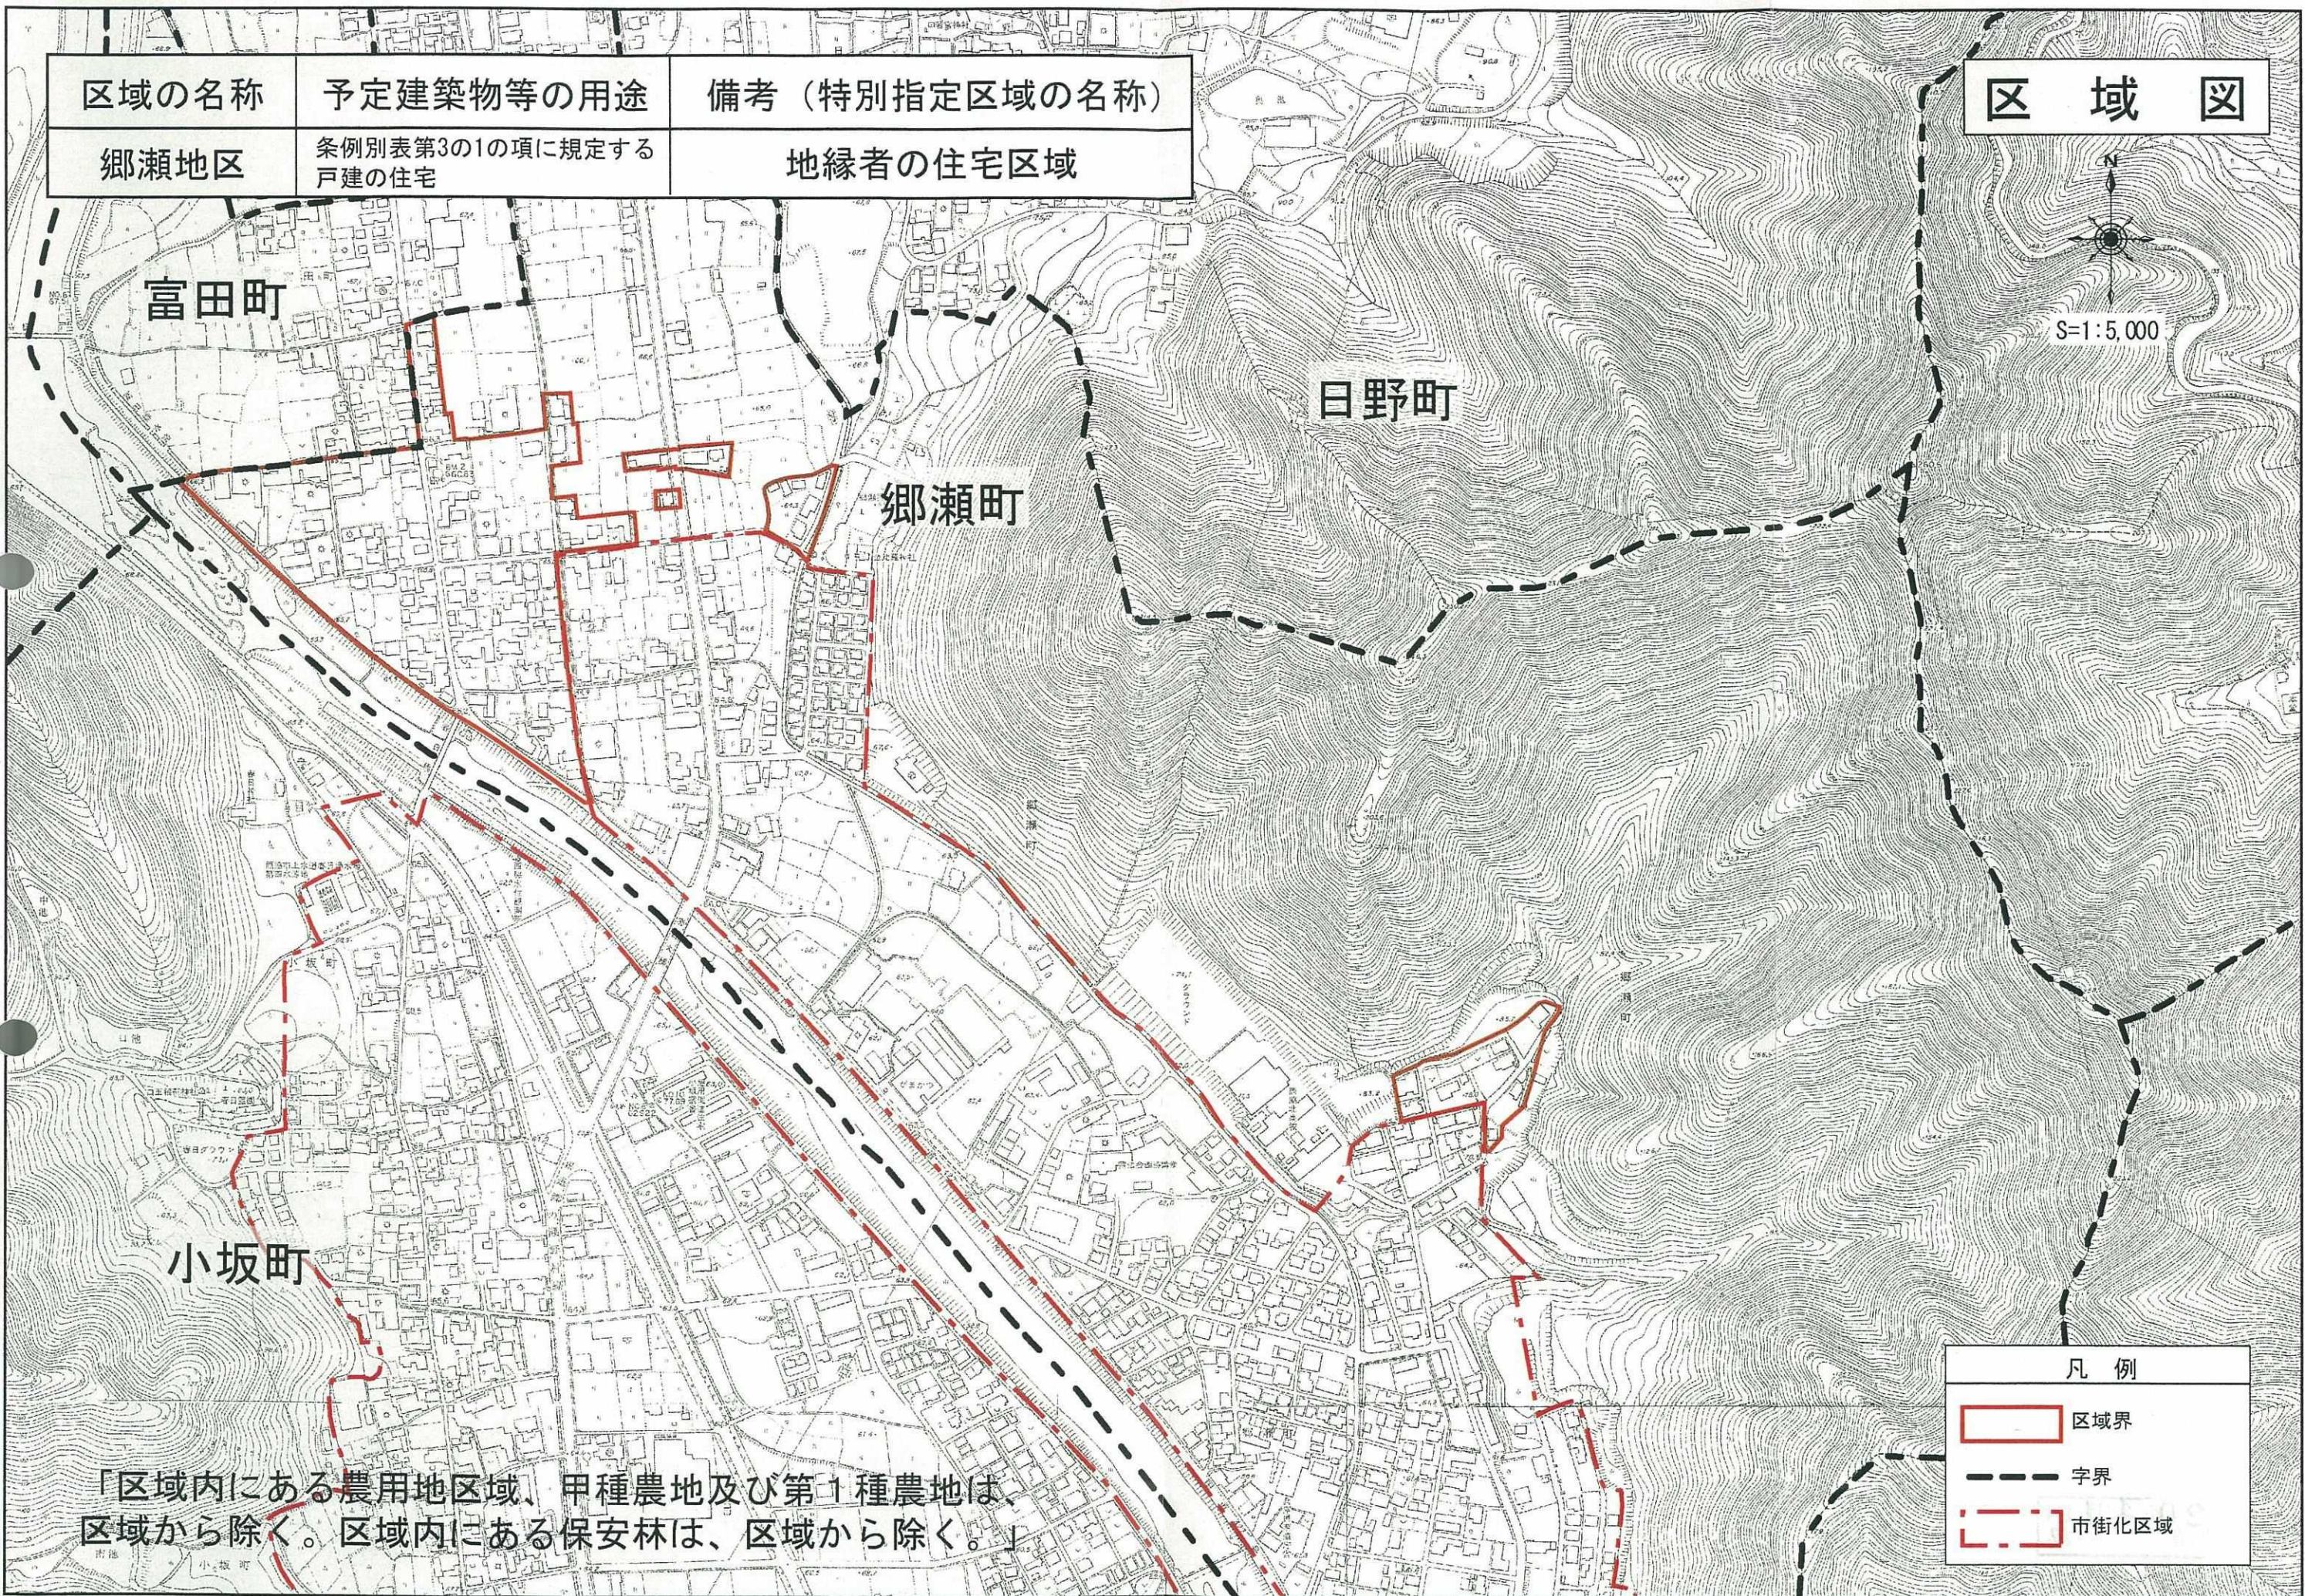

区域の名称	予定建築物等の用途	備考（特別指定区域の名称）
郷瀬地区	条例別表第3の1の項に規定する戸建の住宅	地縁者の住宅区域

区域図

凡例

	区域界
	字界
	市街化区域

「区域内にある農用地区域、甲種農地及び第1種農地は区域から除く。区域内にある保安林は、区域から除く。」