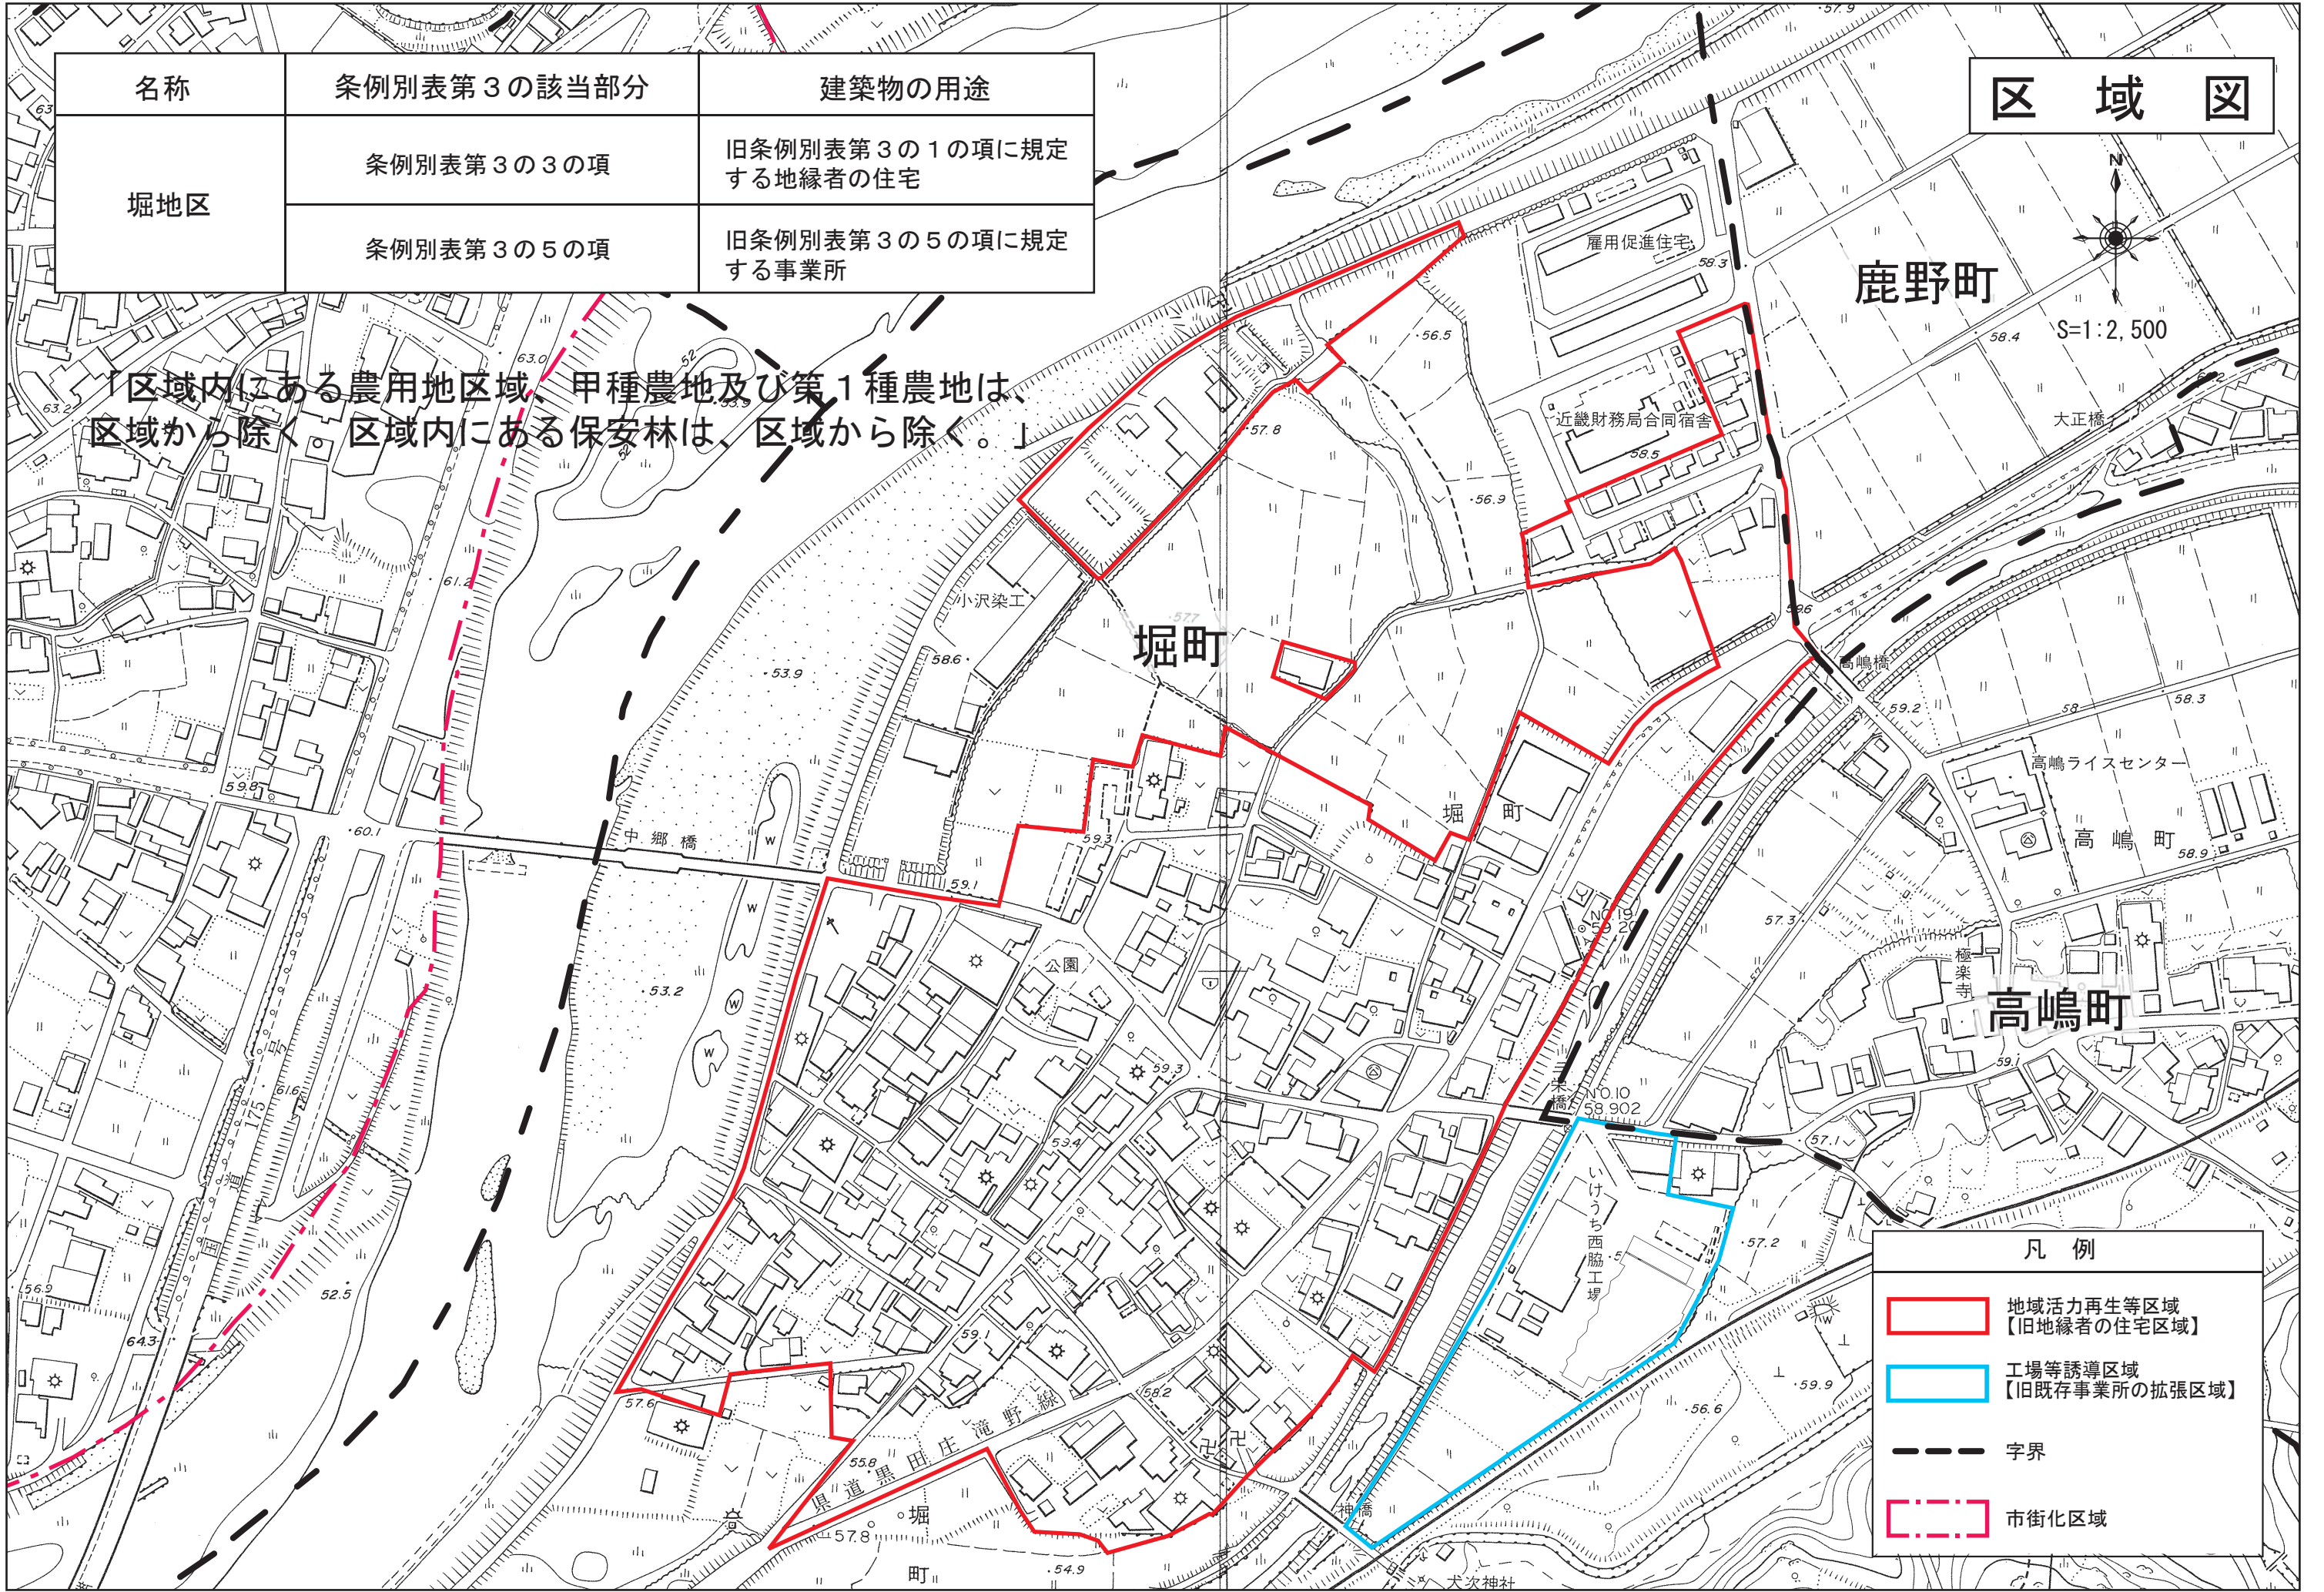

名称	条例別表第3の該当部分	建築物の用途
堀地区	条例別表第3の3の項	旧条例別表第3の1の項に規定する地縁者の住宅
	条例別表第3の5の項	旧条例別表第3の5の項に規定する事業所

区域図

「区域内にある農用地区域、甲種農地及び第1種農地は、区域から除く。区域内にある保安林は、区域から除く。」

凡例

	地域活力再生等区域 【旧地縁者の住宅区域】
	工場等誘導区域 【旧既存事業所の拡張区域】
	字界
	市街化区域