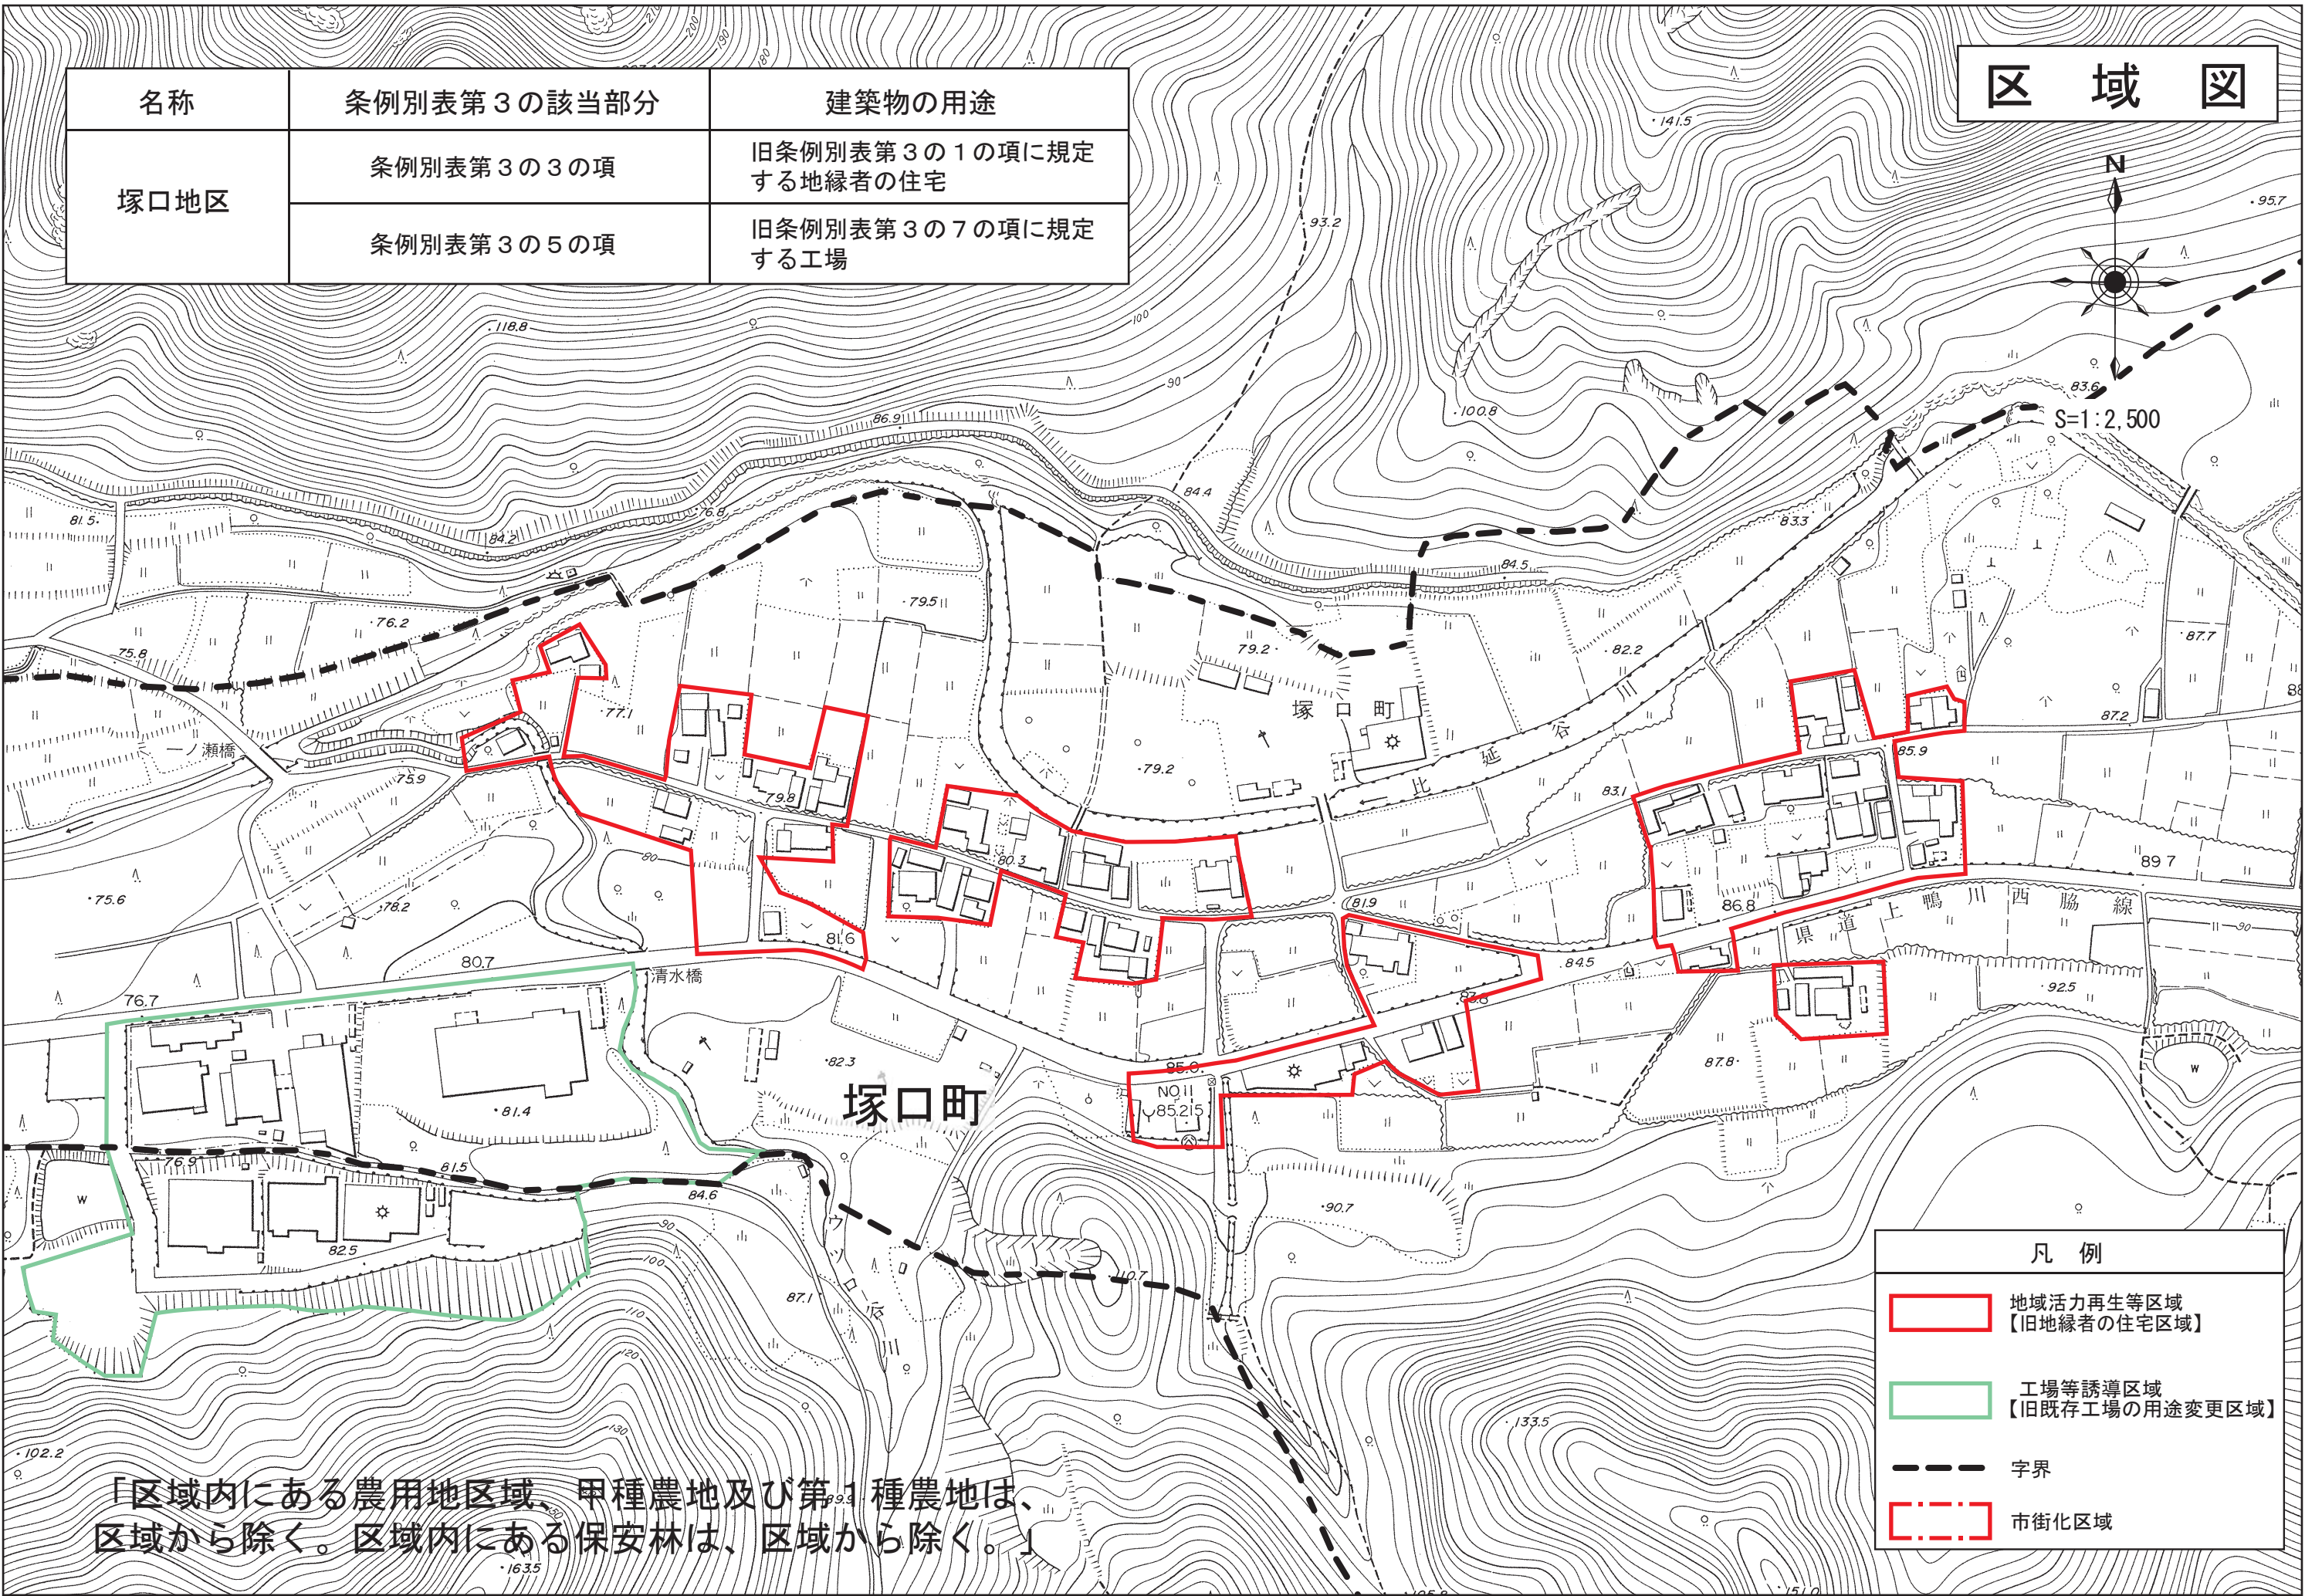

区域図

名称	条例別表第3の該当部分	建築物の用途
塚口地区	条例別表第3の3の項	旧条例別表第3の1の項に規定する地縁者の住宅
	条例別表第3の5の項	旧条例別表第3の7の項に規定する工場

凡例	
	地域活力再生等区域 【旧地縁者の住宅区域】
	工場等誘導区域 【旧既存工場の用途変更区域】
	字界
	市街化区域

「区域内にある農用地区域、甲種農地及び第1種農地は、区域から除く。区域内にある保安林は、区域から除く。」