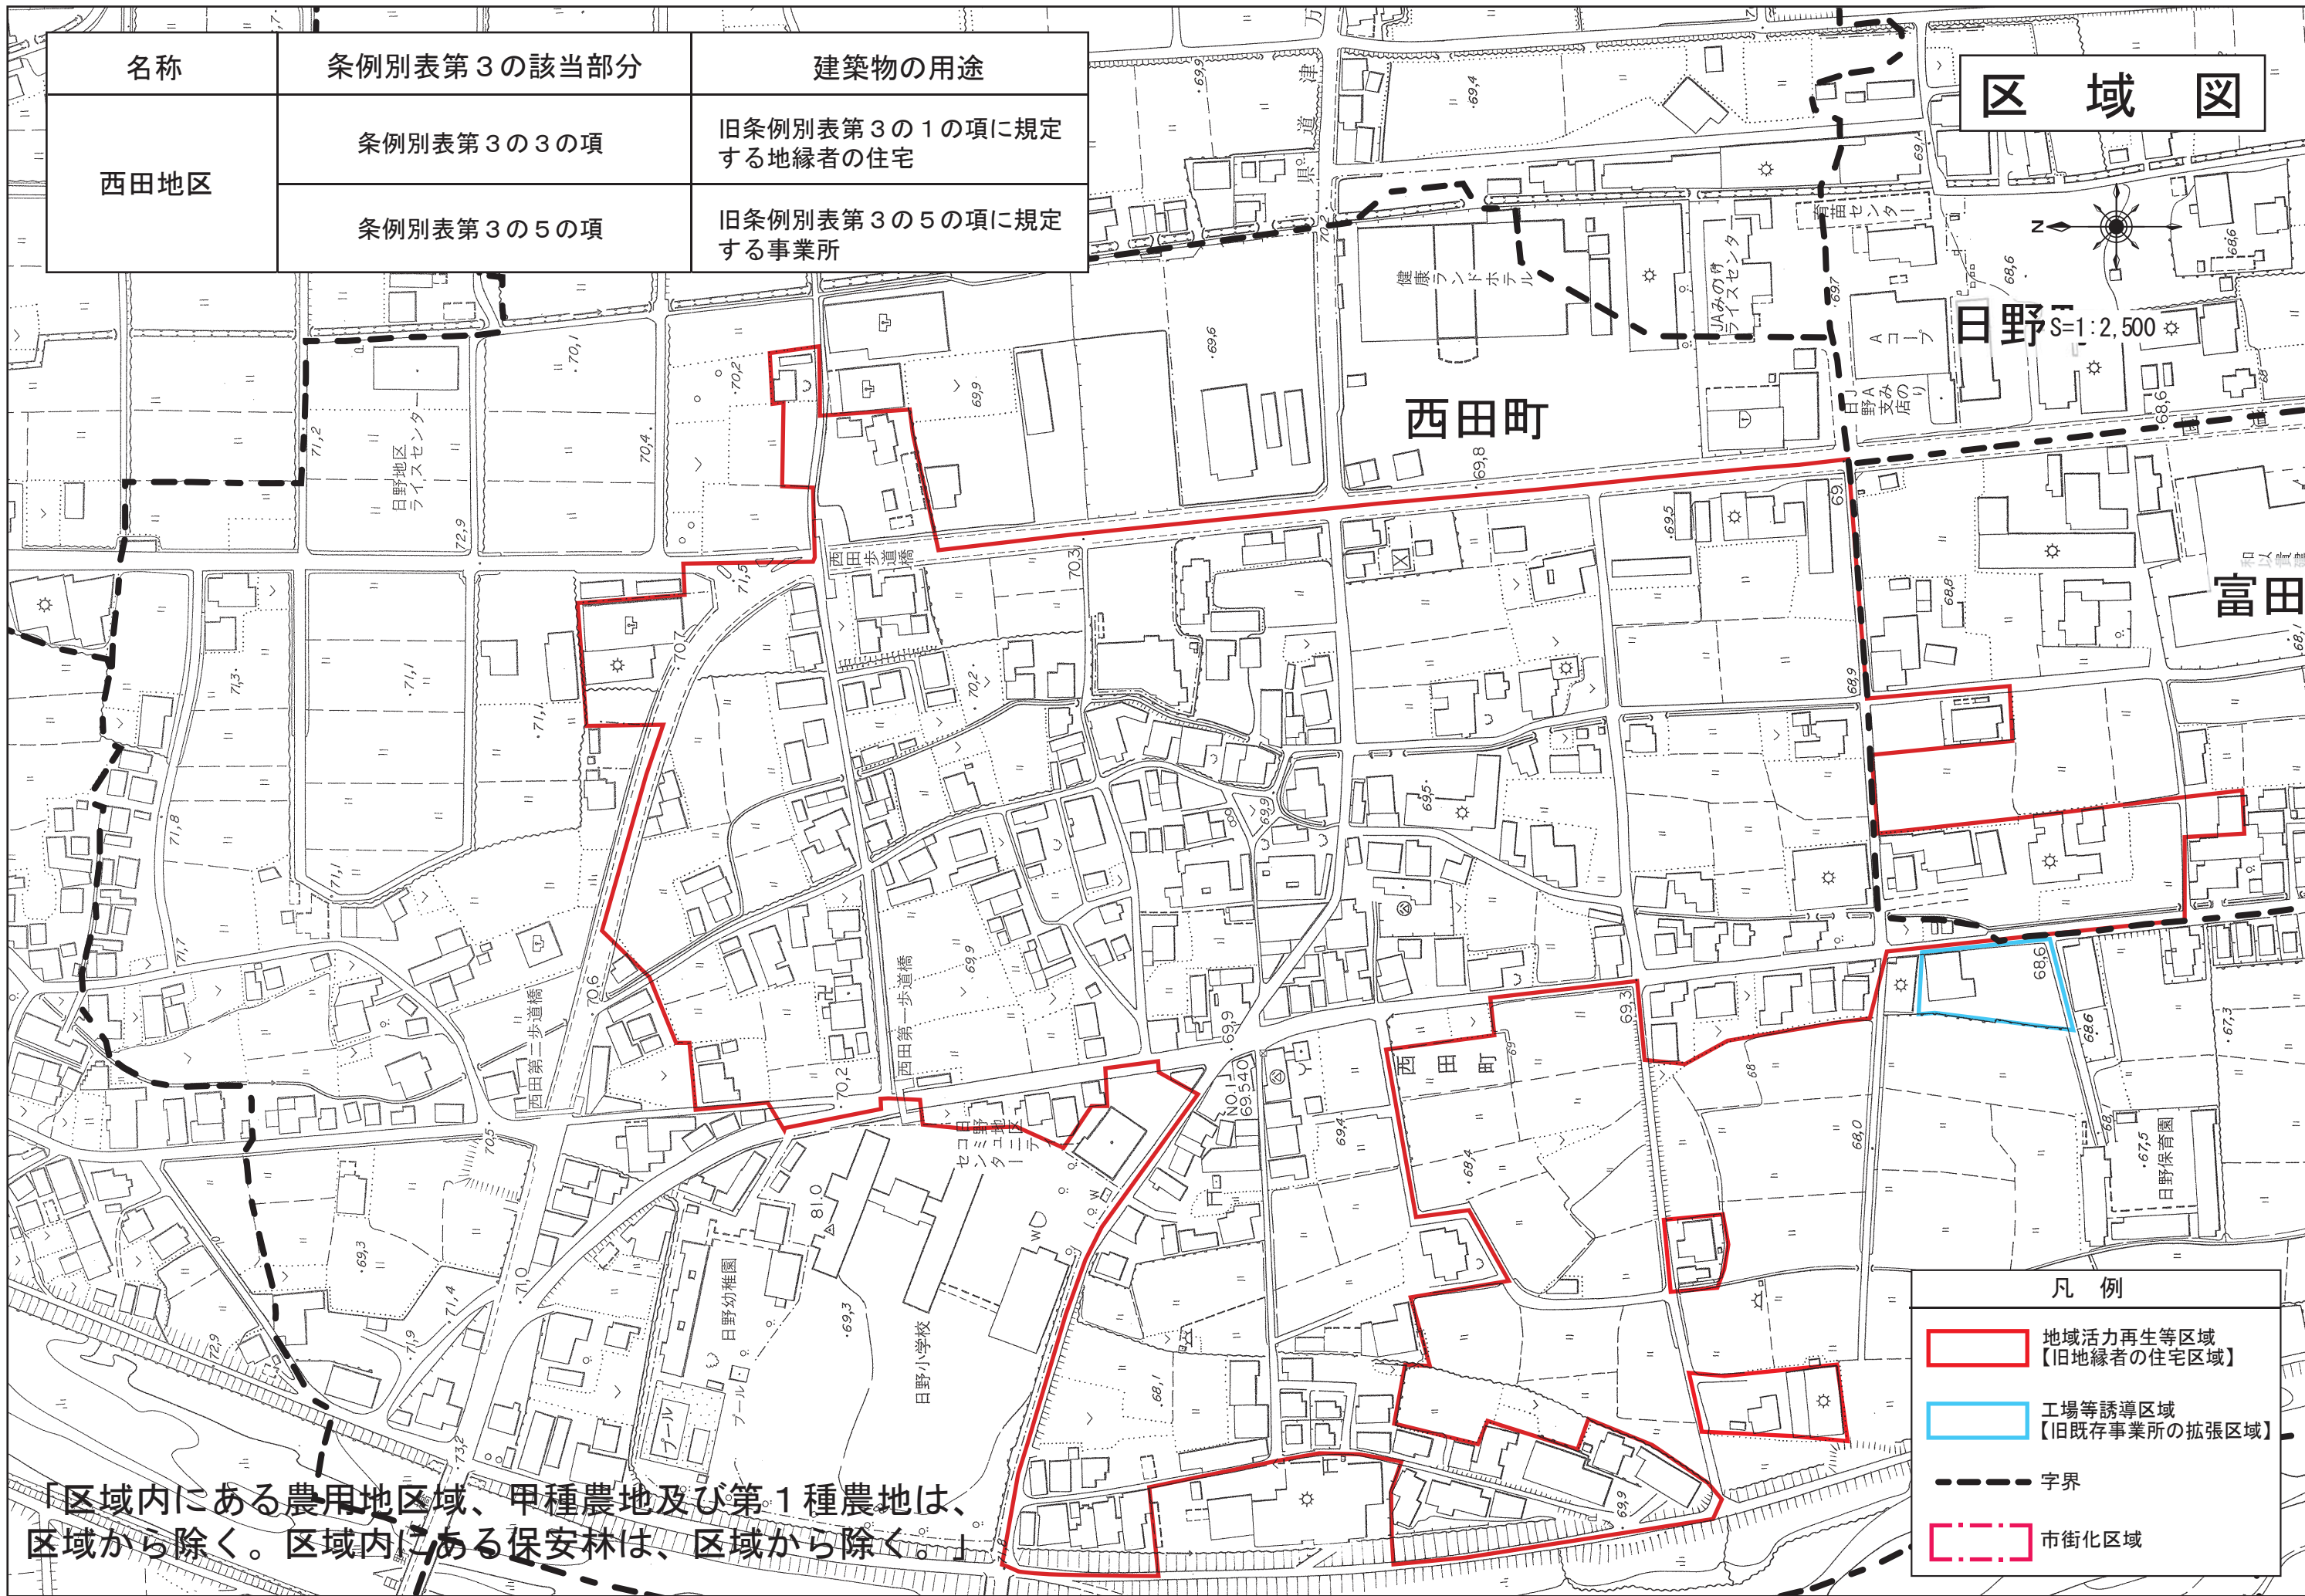

名称	条例別表第3の該当部分	建築物の用途
西田地区	条例別表第3の3の項	旧条例別表第3の1の項に規定する地縁者の住宅
	条例別表第3の5の項	旧条例別表第3の5の項に規定する事業所

# 区域図

「区域内にある農用地区域、甲種農地及び第1種農地は、区域から除く。区域内にある保安林は、区域から除く。」

凡例	
	地域活力再生等区域 【旧地縁者の住宅区域】
	工場等誘導区域 【旧既存事業所の拡張区域】
	字界
	市街化区域