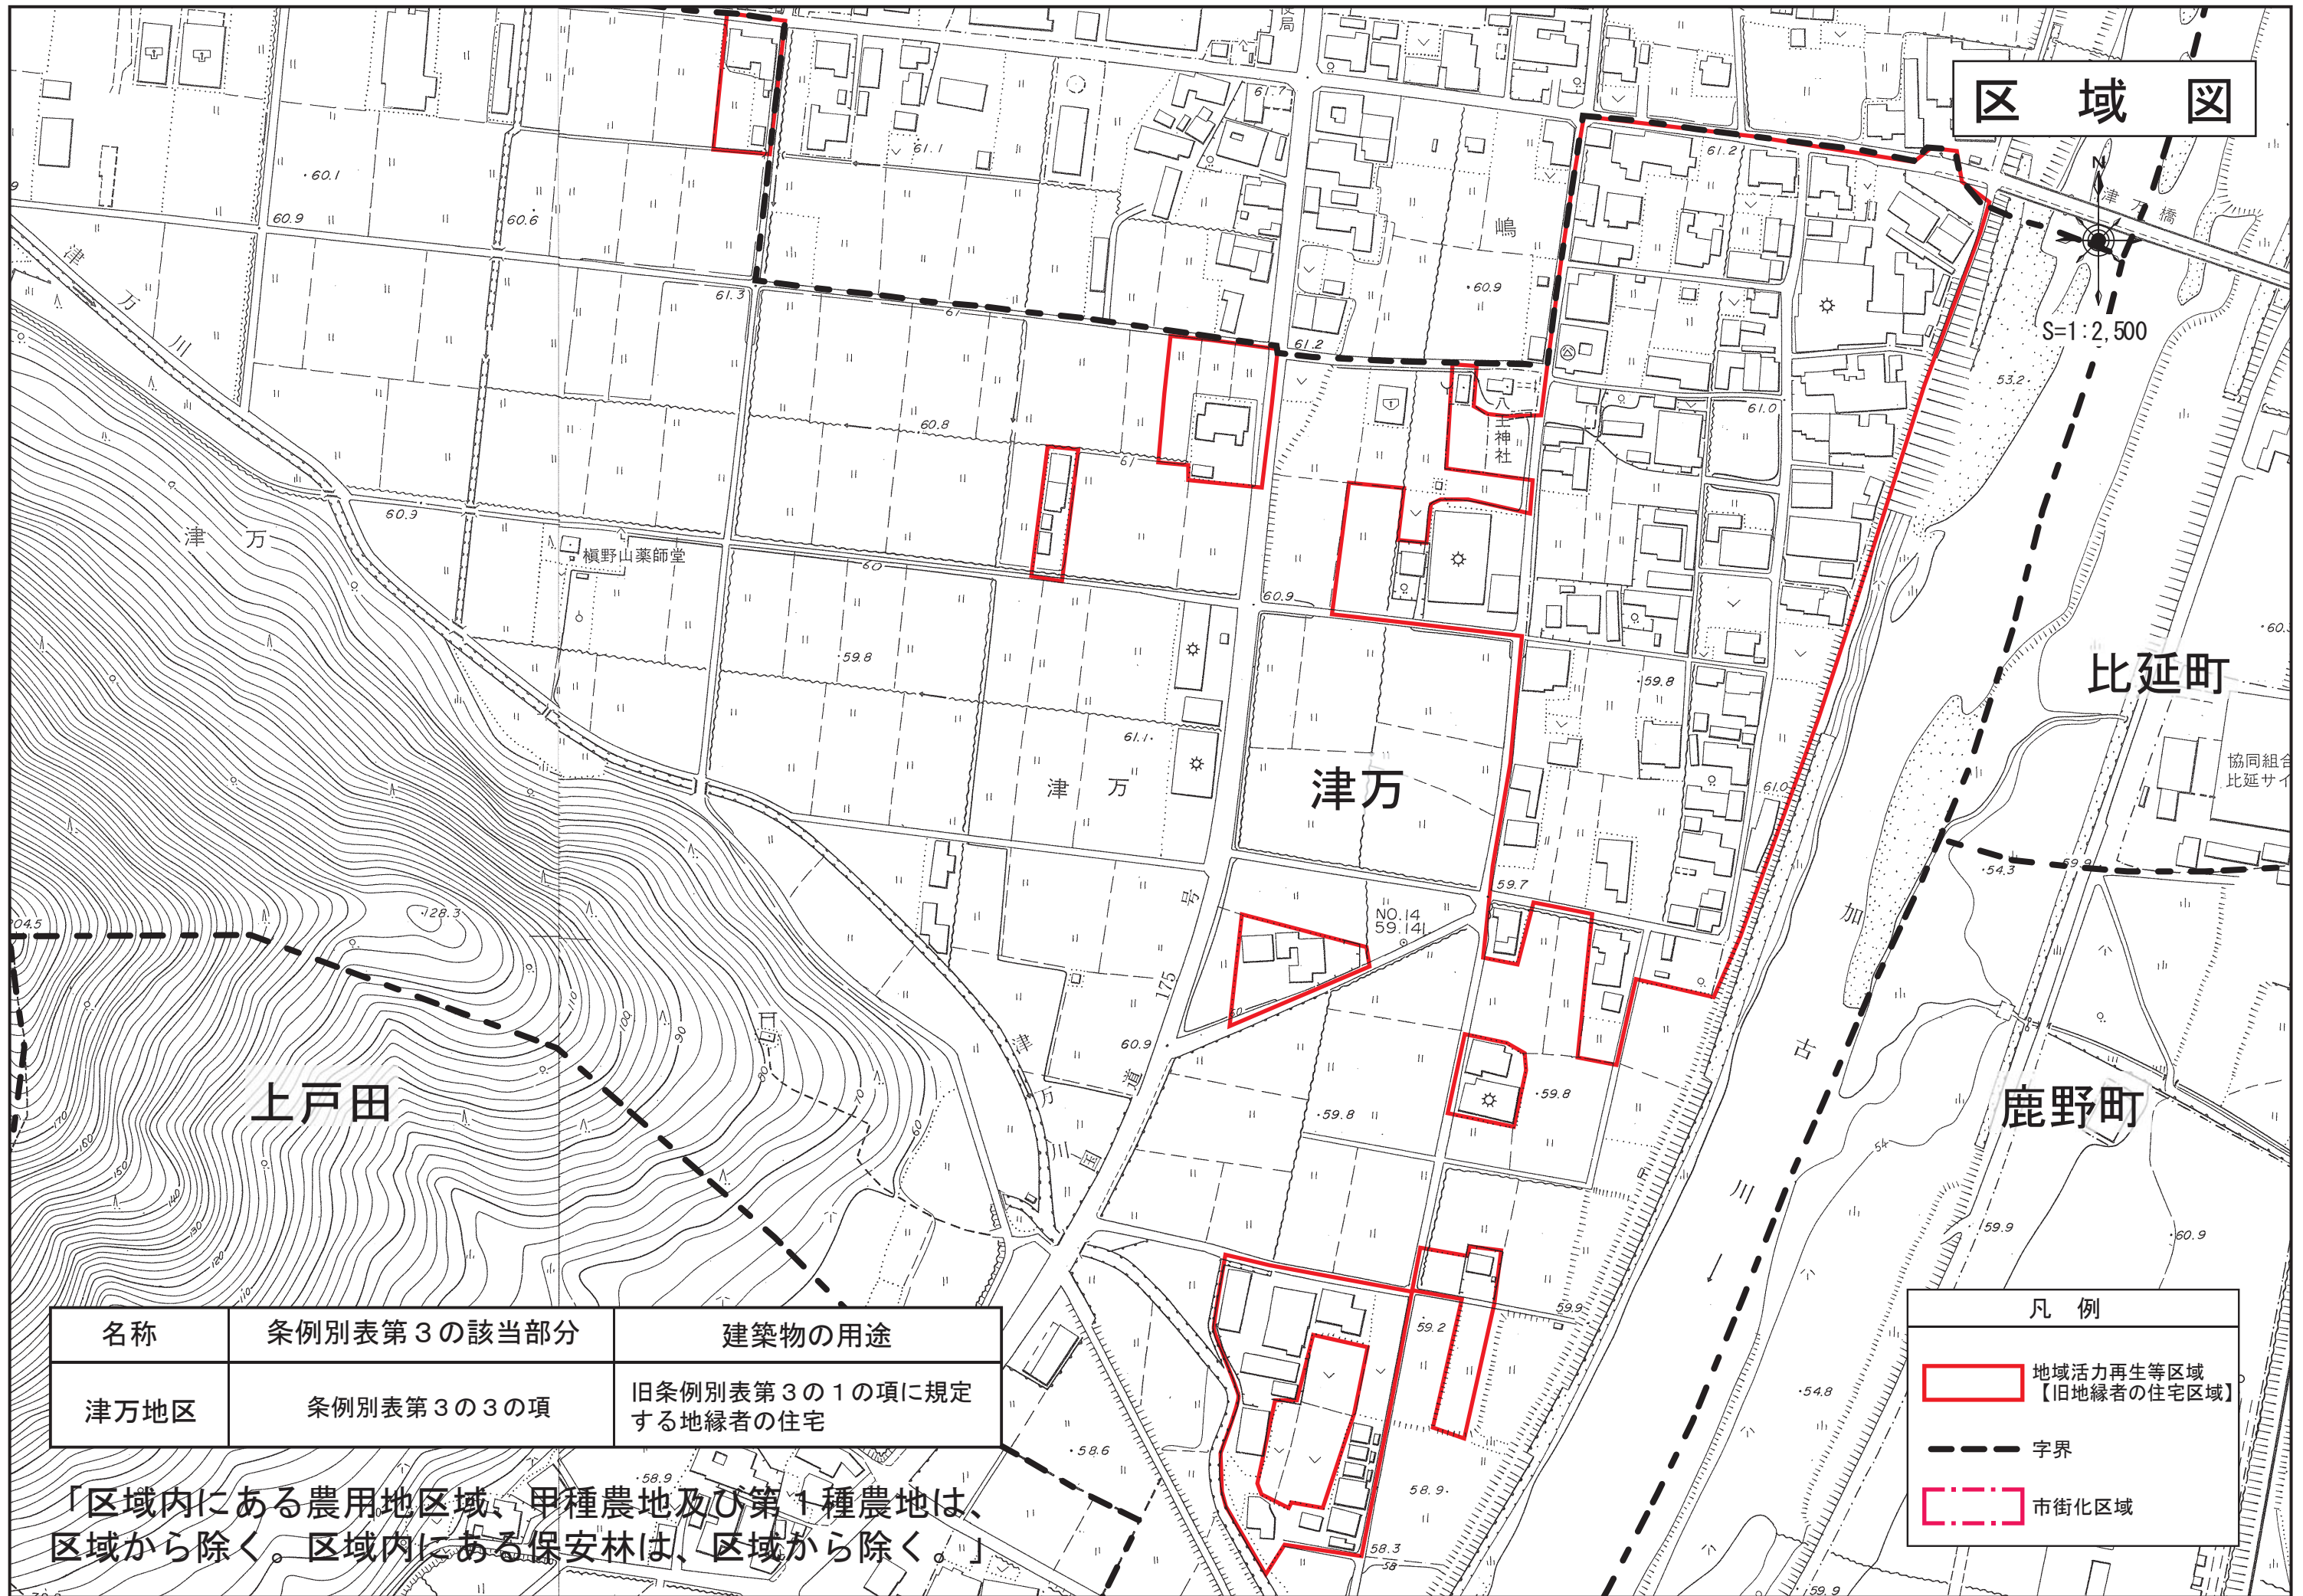

区域図

S=1:2,500

比延町

鹿野町

上戸田

津万

津万

名称	条例別表第3の該当部分	建築物の用途
津万地区	条例別表第3の3の項	旧条例別表第3の1の項に規定する地縁者の住宅

凡例	
	地域活力再生等区域 【旧地縁者の住宅区域】
	字界
	市街化区域

「区域内にある農用地区域、甲種農地及び第1種農地は、区域から除く。区域内にある保安林は、区域から除く。」