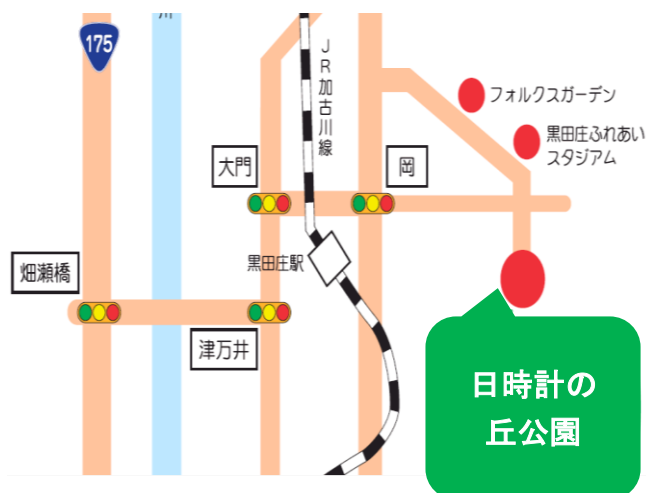

❁場所 西脇市日本のへそ日時計の丘公園（農家レストラン周辺）
（西脇市黒田庄町門柳871-14）

❁内容

○式典

- ・緑化功労者表彰
- ・緑化資材贈呈式
- ・記念植樹

○黒田庄こども園

5歳児による音楽

○お楽しみ抽選会

○バザー、花苗・軽食販売