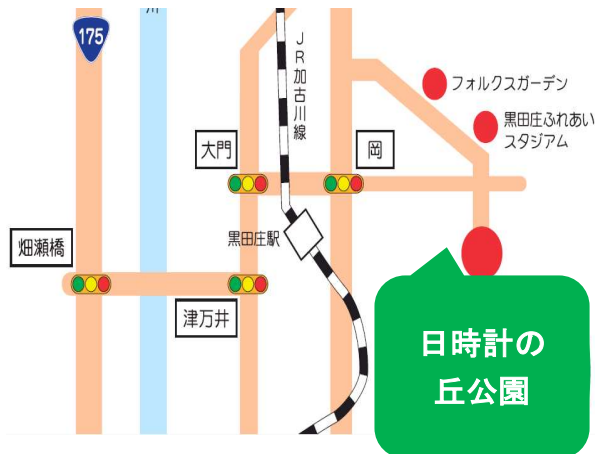

午前11時～午後0時30分

受付開始：午前10時30分

❁場所

日本のへそ日時計の丘公園（農家レストラン周辺）

（黒田庄町門柳871-14）

❁内容

○式典

- ・緑化功労者表彰
- ・緑化資材贈呈
- ・黒田庄こども園
園児による音楽発表
- ・記念植樹

○お楽しみ抽選会

○軽食販売

「しばざくらの苗引換券」持参の来場者に苗を配布します♪

緑花祭に参加できなかった会員には、下記引換日に事務局窓口（市役所環遊果）で、しばざくらの苗を引き換えます。

引換日：令和5年3月6日（月）

引換券を必ずお持ちください！

協会の活動報告

▼公開講演会