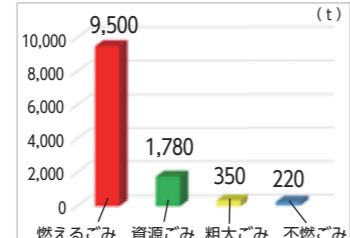

### ◆その他

参加店舗や施設など詳しくは、市観光協会ホームページ＝QRコード＝をご覧ください。

### ◆応募・問合せ

西脇市観光協会（商工観光課内／市役所内線328）  
※道の駅・みらいえ・市役所受付でも応募できます。

### ◆県内のごみ排出量が少ない市町

市町	排出量
1位 多可町	645g
2位 神河町	702g
3位 市川町	705g
8位 西脇市	786g
平均 兵庫県	938g

※一般廃棄物処理実態調査結果（環境省／平成29年度）を基に作成

### ◆市内から出されたごみの種類

※一般廃棄物処理実態調査結果（環境省／平成29年度）を基に作成

平成29年度に市内の家庭と事業所から出されたごみの総量は、約1万2千トン（産業廃棄物除く）で、1人1日当たり786グラムのごみを出していることとなります。