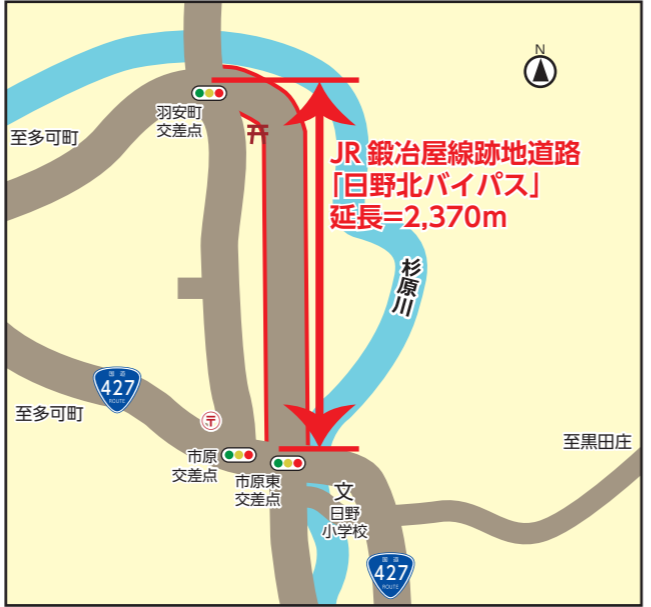

## J R 鍛冶屋線跡地道路「日野北バイパス」が開通へ

11月16日（土）午後1時から

J R 鍛冶屋線跡地道路「日野北バイパス」（県道中安田市原線・市道市原羽安線）が11月16日（土）に開通します＝地図＝。

日野北バイパス（全長2,370メートル）は兵庫県と西脇市が連携し、平成27年に事業着手しました。当日は午前10時から開通式典を行い、午後1時から通行できるようになる予定です。

◆問合せ 建設水道部経営管理課（市役所内線361）