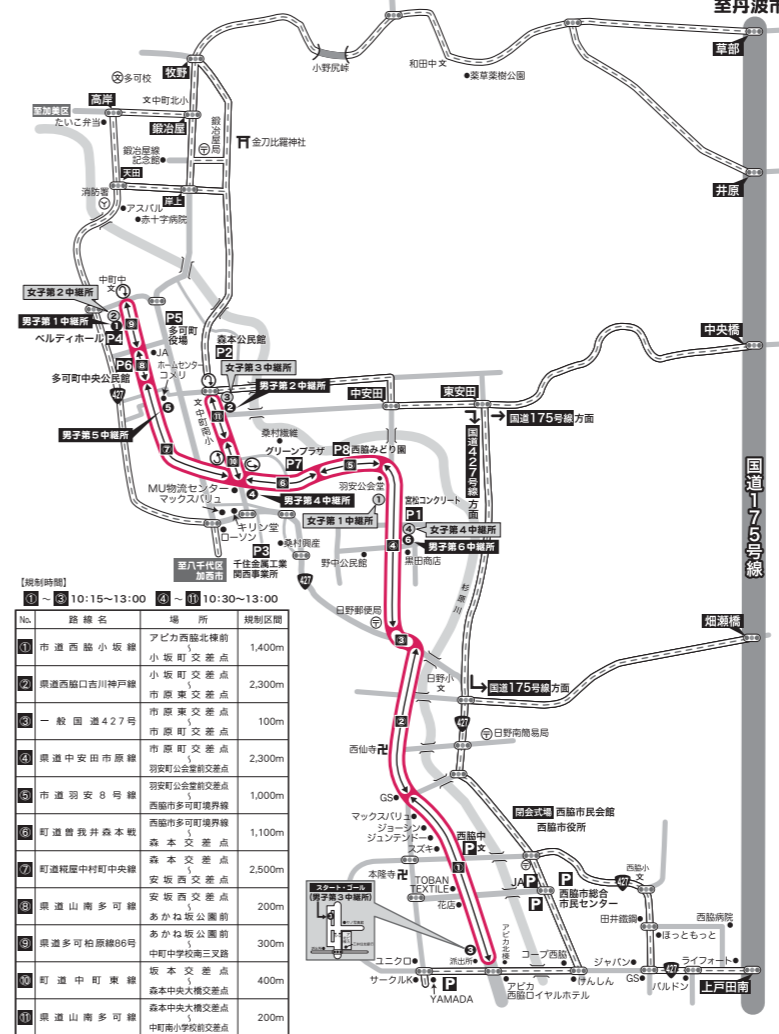

西脇市防災訓練を開催します

■とき 2月12日(日) 午前9時~正午 ■ところ 黒田庄グラウンド(西脇市黒田庄町前坂 2147)

西脇市に直下型の大規模地震が発生したことを想定した防災訓練を開催します。この訓練では、災害応急対策を迅速かつ的確に実施し、災害から市民の生命・身体および財産を守る防災体制づくりを推進することを目的として、自主防災組織等を中心とした地域防災力の向上を図ります。

市内一斉に「シェイクアウト訓練」を実施します

訓練当日午前9時から、市内一斉にシェイクアウト訓練を行います。防災ネットのメールを受信した方は机の下などに避難し、地震が収まるまで(1分程)動かないようにしてください。

まず低く

頭を守り

動かない

提供：日本シェイクアウト協議会

平成26年2月に実施した西脇市防災訓練

この訓練では、西脇警察署、陸上自衛隊、西脇消防署、西脇市消防団ほか多くの防災関係機関が参加し、万が一の災害に備えて連携を確認し防災力の強化を図ります。また、初めての取り組みとして、今回の訓練では「シェイクアウト訓練」を取り入れます。午前9時に防災ネットが地震発生メール配信を行いますので、机の下に避難するなどの場において訓練に参加してください(防災ネットの登録方法は23ページに掲載しています)。また、防災訓練は自由に見学ができますので、ぜひ訓練会場にお越しください。会場周辺には一般駐車場がありませんので、お車でお越しの際は、乗り合わせのうえ黒田庄

- ### 主な実施訓練
- 西脇市消防団・黒田庄地区自主防災会・黒田庄中学校による水防訓練
 - 陸上自衛隊・赤十字奉仕団・婦人防火クラブ等による炊き出し訓練
 - 西脇警察署・西脇消防署等による倒壊建物救出訓練
 - 兵庫県機動警察通信隊による訓練活動の実況放映
 - 兵庫県消防防災航空隊ヘリによる負傷者の引き上げ訓練
 - 関係団体・事業者によるライフライン復旧訓練

近隣住民の方には騒音等でご迷惑をおかけしますが、ご理解とご協力をお願いします。なお、消防防災ヘリの訓練は天候や他の緊急事態等の発生により中止されることがあります。

■問合せ 防災安全課(市役所内線394)

第9回西脇多可新人高校駅伝競走大会

西脇多可新人高校駅伝競走大会 特別協賛 NISSIN 日清ヨーク

- ◆とき 2月19日(日) ※雨天決行
- ◆スタート(アピカ西脇北棟前)
- ・男子の部 午前10時30分~
- ・女子の部 午前10時40分~

西脇多可新人高校駅伝競走大会

迂回路 大会コース

- ◆コース 北はりま田園ハーフラソンコース(アピカ西脇多可町ベルデューホール折り返し)
- ※男子2周、女子1周
- ◆交通規制 午前10時15分から午後1時までの予定