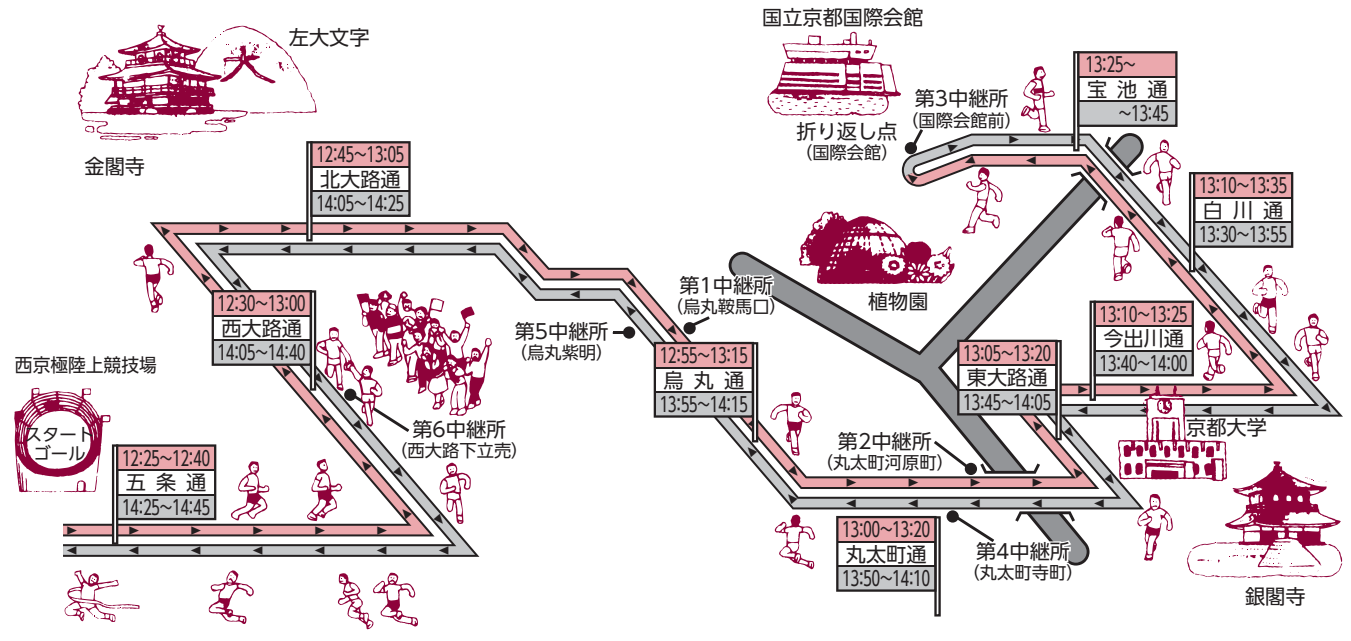

### 女子/全国大会出場6回—前回過去最高の第5位

①平成元年 (第1回大会)	第28位	1時間15分03秒
②平成2年 (第2回大会)	第11位	1時間11分14秒
③平成3年 (第3回大会)	第7位	1時間10分16秒
④平成5年 (第5回記念大会)	第12位	1時間10分22秒
⑤平成26年 (第26回大会)	第17位	1時間10分40秒
⑥平成27年 (第27回記念大会)	第5位	1時間08分51秒

### 全国大会・男子歴代総合記録10傑

①世羅	2.01.18	第66回大会	優勝
②仙台育英	2.01.32	第55回大会	優勝
③仙台育英	2.02.07	第54回大会	優勝
④佐久長聖	2.02.18	第59回大会	優勝
⑤世羅	2.02.39	第65回大会	優勝
⑥豊川	2.02.55	第63回大会	優勝
⑦九州学院	2.03.06	第66回大会	2位
⑧倉敷	2.03.08	第66回大会	3位
⑨西脇工	2.03.18	第48回大会	優勝
⑩世羅	2.03.18	第57回大会	優勝

往路  
道路名  
復路

男子コース  
42.195km

西京極陸上競技場→烏丸鞍馬口→丸太町河原町→国際会館前  
西京極陸上競技場←西大路下立売←烏丸紫明←丸太町寺町←

往路  
道路名  
復路

女子コース  
21.0975km

西京極陸上競技場→平野神社前→烏丸鞍馬口  
西京極陸上競技場←西大路下立売←北大路船岡山←

テレビ放送  
ラジオ放送  
のお知らせ

全国高校駅伝大会の  
レース模様は、  
NHK総合と  
ラジオ第1  
女子10:05~11:55  
男子12:15~15:00  
に実況中継され  
ます(予定)。