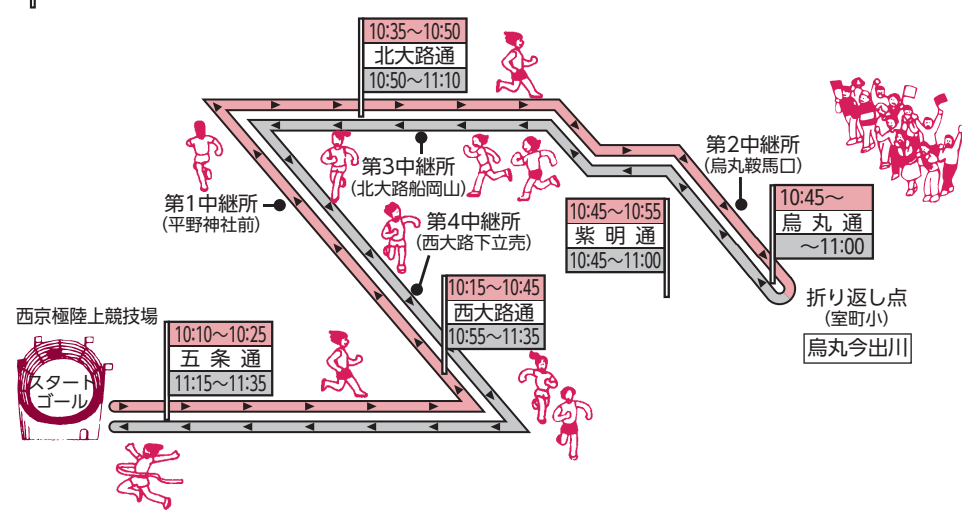

往路  
道路名  
復路

男子コース  
42.195km

西京極陸上競技場→烏丸鞍馬口→丸太町河原町→国際会館前  
西京極陸上競技場←西大路下立売←烏丸紫明←丸太町寺町←

往路  
道路名  
復路

女子コース  
21.0975km

西京極陸上競技場→平野神社前→烏丸鞍馬口  
西京極陸上競技場←西大路下立売←北大路船岡山←

テレビ放送  
ラジオ放送  
のお知らせ

全国高校駅伝大会の  
レース模様は、  
NHK総合と  
ラジオ第1  
女子10:05~11:55  
男子12:15~15:00  
に実況中継され  
ます(予定)。

全国高等学校駅伝競走大会が行われる西京極陸上競技場