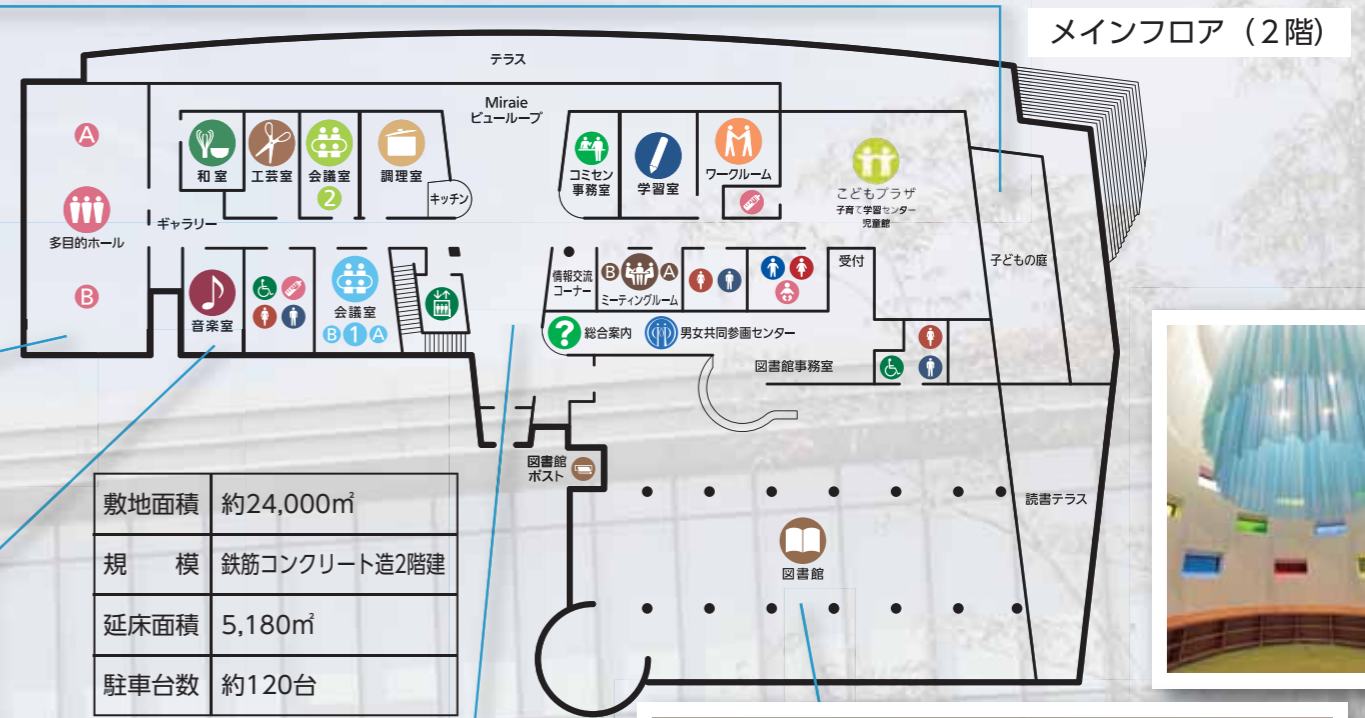

新たに子育てコンシェルジュを配置し、子育て中の保護者への総合的なサポートなどもより充実しました。

さまざまなイベントを通じて、多彩な遊具を使った遊びや、工芸室等を利用した楽しいプログラムなどをご用意していますのでお楽しみに。

また、中学生や高校生にはリラックステキ、サークルや趣味の活動の場としての空間も提供しています。

☎ 25-2801

🕒 午前9時30分~午後5時

■図書館

新しい図書館は、閲覧スペース、図書収容冊数ともに従来の約1.5倍に拡大。

☎ 23-5991

🕒 午前9時30分~午後7時

みらいえの各施設をご案内します

主要施設はすべて2階のメインフロアにまとまっており、
駐車場からもスムーズにアクセスできます。
1階には、駐車場、サブエントランス、防災倉庫などがあります。

芝生広場からの眺め

子どもの庭(こどもプラザ)

屋外遊具

多目的ホール

調理室

音楽室

ビューループ

図書館

メインフロア (2階)

市コミュニティバスのルーティンダイヤを改正します
10月19日から、市コミュニティバス「しばざくら号」および「おりひめバス」がみらいえに乗り入れます。これに伴い、ルート・ダイヤの改正を行います。別途全戸配布する時刻表をご確認ください。市ホームページからもご覧いただけます▼問合せ 総合企画課(内線211)

ブロックでモニユメントを作ろう! (阪大レゴ部)
大阪大学レゴ部の協力によるブロックを使ったモニユメント製作のワークショップ。事前申し込みが必要です。
▼開催日 平成27年10月18日、10月25日、11月14日、11月15日の午後1時~3時▼ところ みらいえ▼参加費 無料(ブロックの持ち帰りはできません)▼対象 西脇市にお住まいの5歳~小学3年生(保護者同伴が必要です)▼申込み・問合せ 総合企画課(内線365)

講演会(開館記念イベント)
自分で自分の体を守る意識を育てるために、医療機関受診時の注意点を考えます。
▼とき 平成27年10月18日(日) 午後2時30分~▼ところ みらいえ多目的ホール▼テーマ 子どものころからの「いのち・からだを大切に」「賢い患者」を育てましょう!!
▼講師 NPO法人ささえあい医療人権センターCOML理事長 山口育子氏▼託児

オープニングイベント
▼とき 平成27年10月18日(日) 午前11時~午後4時(施設利用は正午~)▼ところ みらいえ館内・屋外・芝生広場の各所▼内容 竣工式、地域の子どもたちによる踊り・演奏会、調理体験、読み聞かせ、フォトコンテスト展示、各種体験ブース、綿菓子などの食のブースほか▼臨時駐車場 当日は駐車場の混雑が予想されますので、次の臨時駐車場をご利用ください「西脇高校、西脇工業高校、県立繊維工業技術支援センター」▼主催 miraiえオープニングイベント実行委員会▼その他 詳しくは広報にしわきと同時配布のチラシをご覧ください。