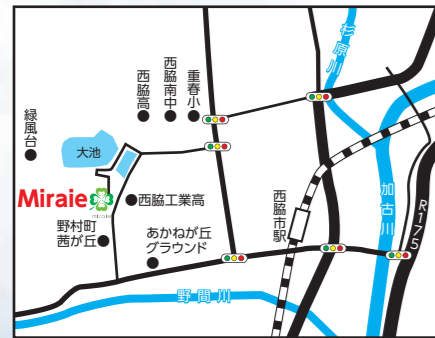

人つどい 人つながり 人はぐくむ 交流の場

野村町茜が丘に複合施設Miraieがオープン

みらいえ

住所	西脇市野村町茜が丘16-1
開館時間	9:00~21:00 (10/18のみ 12:00~19:00)
電話番号	0795-25-2800 (代表)
休館日	毎月末の水曜日(祝日の場合は翌日以降の平日)、 年末年始

「私たちの未来につながる理想の居場所になるように」との願いが込められた愛称どおり、子どもから大人まで誰もが楽しみながらゆっくりと過ごすことができる「みらいえ」。

新しい出会いやうれしい発見が、ここから生まれます。

平成27年10月18日、野村町茜が丘に、人つどい 人つながり 人はぐくむ 交流の場をコンセプトにした「西脇市茜が丘複合施設(愛称:Miraie(みらいえ))」がオープンします。

「みらいえ」は、こどもプラザ、男女共同参画センター、図書館、コミュニティセンター、重春・野村地区会館の4つの機能を併せ持ち、屋外の芝生広場にはさまざまな遊具や防災設備などを備えています。

miraie

「Miraie」のロゴマーク Miraieの頭文字「M」とクローバーがモチーフ。笑顔でつながる4枚の葉が4つの機能と施設コンセプト「人つどい 人つながり 人はぐくむ 交流の場」を表現しています。

🕒 = 開館時間

■コミュニティセンター重春・野村地区会館(クローバープラザ)

重春・野村地区交流推進委員会が指定管理者として運営する地域コミュニティ活動の拠点です。

調理室や工芸室、会議室、多目的ホール等のさまざまな部屋があり、どなたでもご利用できます。