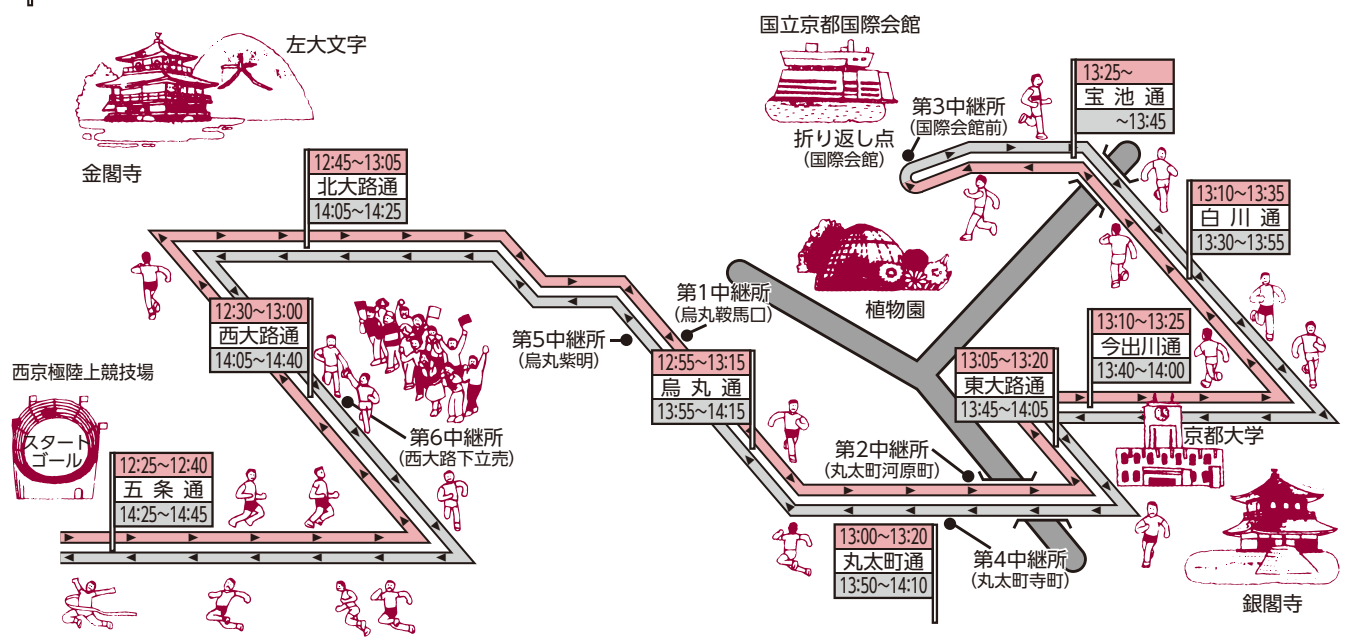

女子/全国大会出場4回—21年ぶりの都大路

- ①平成元年 (第1回大会) 第28位 1時間15分03秒
- ②平成2年 (第2回大会) 第11位 1時間11分14秒
- ③平成3年 (第3回大会) 第7位 1時間10分16秒
- ④平成5年 (第5回記念大会) 第12位 1時間10分22秒

全国大会・男子歴代総合記録10傑

- ①仙台育英 2.01.32 第55回大会 優勝
- ②仙台育英 2.02.07 第54回大会 優勝
- ③佐久長聖 2.02.18 第59回大会 優勝
- ④豊川高 2.02.55 第63回大会 優勝
- ⑤西脇工 2.03.18 第48回大会 優勝
- ⑤世羅 2.03.18 第57回大会 優勝
- ⑦西脇工 2.03.21 第45回大会 優勝
- ⑧西脇工 2.03.32 第49回大会 優勝
- ⑨仙台育英 2.03.46 第52回大会 優勝
- ⑩世羅 2.03.50 第62回大会 優勝

往路 <交通規制>
道路名
復路

男子コース
42.195km

西京極陸上競技場→烏丸鞍馬口→丸太町河原町→国際会館前
西京極陸上競技場←西大路下立売←烏丸紫明←丸太町寺町←

往路 <交通規制>
道路名
復路

女子コース
21.0975km

西京極陸上競技場→平野神社前→烏丸鞍馬口
西京極陸上競技場←西大路下立売←北大路船岡山←

テレビ放送
ラジオ放送
のお知らせ

全国高校駅伝大会の
レース模様は、
**NHKテレビと
ラジオ第1**
女子10:05~11:55
男子12:15~14:55
に実況中継され
ます(予定)。