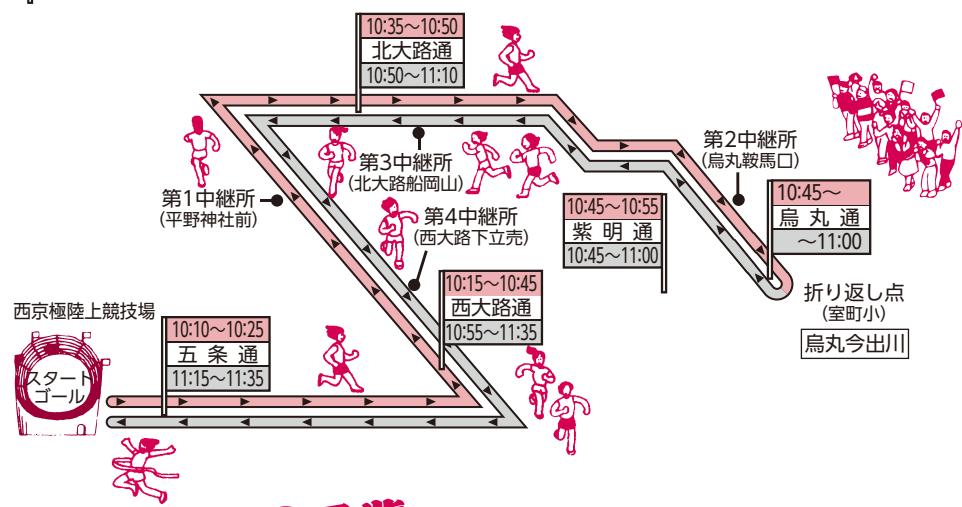

往路 <交通規制>
道路名
復路

男子コース
42.195km

西京極陸上競技場→烏丸鞍馬口→丸太町河原町→国際会館前
西京極陸上競技場←西大路下立売←烏丸紫明←丸太町寺町←

往路 <交通規制>
道路名
復路

女子コース
21.0975km

西京極陸上競技場→平野神社前→烏丸鞍馬口
西京極陸上競技場←西大路下立売←北大路船岡山←

テレビ放送
ラジオ放送
のお知らせ

全国高校駅伝大会の
レース模様は、
**NHKテレビと
ラジオ第1**
女子10:05~11:55
男子12:15~14:55
に実況中継され
ます(予定)。