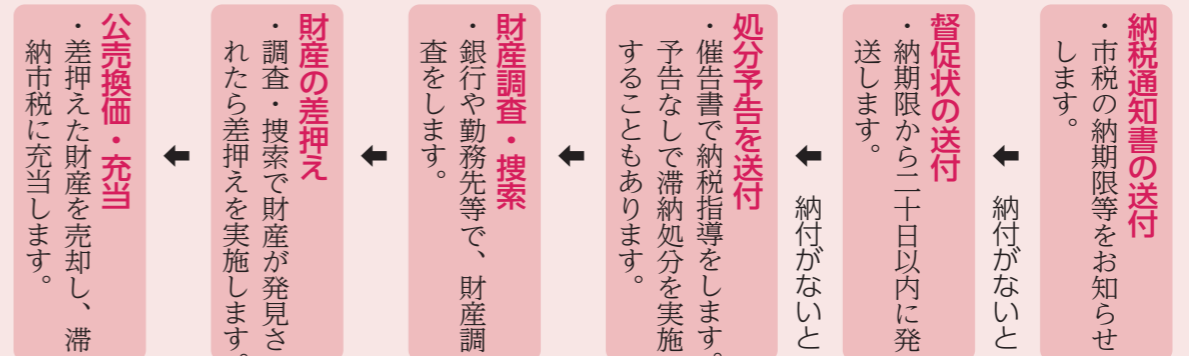

納税に困ったときは、すぐにご相談を

税金の納付についてのご相談を窓口や電話で受け付けています。やむを得ない事情で納期限内の納付が困難な方や、督促状、催告書が届いている方は、ご連絡ください。

▼問合せ 税務課収税対策室 (市役所内線241)

滞納処分の流れ

第6回西脇多可新人高校駅伝競走大会

大会コース図(交通規制図)

- ◆とき 平成26年2月16日(日) 雨天決行
男子の部 午前10時30分~
女子の部 午前10時40分~
- ◆コース (日本陸連公認コース)
北はりま田園ハーフマラソンコース