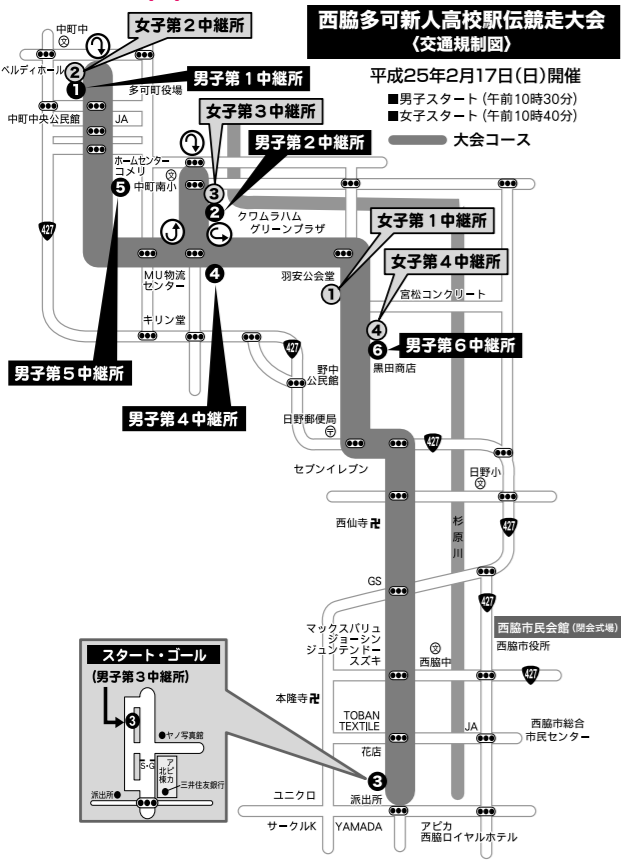

▼入館料 一般800円、大学生600円、高校生・65歳以上400円、中学生以下無料

▼問合せ 0795-515002

第5回西脇多可新人高校駅伝

県内・県外の高校生ランナーたちが新チームを結成し駆け抜けます。沿道から温かいご声援をお願いします。

- ◆とき 平成25年2月17日(日)
○男子 午前10時半～(7区間)
○女子 午前10時40分～(5区間)
- ◆スタート アピカ西脇北棟前
- ◆コース 北はりま田園ハーフマラソンコース(21.0975km 日本陸連公認コース)

◆交通規制 大会当日、コース上は午前10時20分から午後1時の予定で交通規制されます。

- ◆問合せ 〒677-0052 西脇市郷瀬町645-3 西脇多可新人高校駅伝大会事務局 ☎0795-23-4551 FAX0795-23-4551 ホームページ <http://nishitaka-ekiden.com/>

▲昨年大会の男子スタート

■コース図

平成16年12月の加古川線電化開通を記念して、横尾忠則さんがデザインしたラッピング電車が運行を開始。これまで4種類が加古川線を走りました。車両検査のため昨年5月の「見る見る速い」、6月の「銀河の旅」、10月の「滝の音、電車の音」に続いて、最後まで運行を続けていた「走れ! Y字路」も11月18日に運行を終了。別れを惜しむ多くの鉄道愛好家、横尾さんのファンで、駅のホームはにぎわいました。