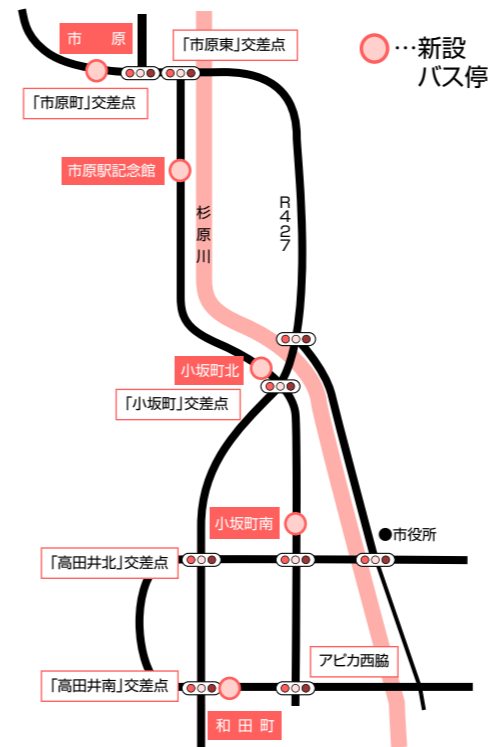

2012 西脇市文化祭

秋の深まりとともに毎年開催される「西脇市文化祭」。

今年も文芸まつりを皮切りに、西脇市美術展覧会、いけばな協会展、芸能まつり、照楓会、北播スケッチ大会が行われます。

見て楽しみ、肌で感じ、芸術文化の秋を満喫してみませんか。多くの方のご参加・ご来場をお待ちしています。

■文芸まつり

俳句、短歌、川柳、随筆各大会と表彰式
▼とき 10月21日(日) 正午～
▼ところ 総合市民センター
※川柳大会のみ生涯学習まちづくりセンター

■第60回記念西脇市美術展

日本画・洋画・彫塑・工芸・書・写真・デザインの公募展。入賞・入選作品を展示
▼とき 10月31日(水)～11月4日(日) 午前9時～午後6時 (4日は午後4時まで)
▼ところ 市民会館

■いけばな協会展

いけばな協会会員による展示のほか西脇市子どもいけばな教室(放課後子ども教室)の児童も特別参加
▼とき 11月1日(木)～4日(日) 午前10時～午後5時 (4日は午後3時まで)
▼ところ 総合市民センター
※お茶席(茶券500円)もあります。

■芸能まつり

詩吟、舞踊、詩舞、民謡、邦楽、大正琴など9団体の芸能発表会

※入場券(500円)が必要です。

▼とき 11月3日(土) 午後0時半～

▼ところ 市民会館大ホール

■照楓会

紅葉のもと、お茶席、芸能発表および短歌・川柳の当日会、陶芸手づくり市など
▼とき 11月18日(日) 午前10時～