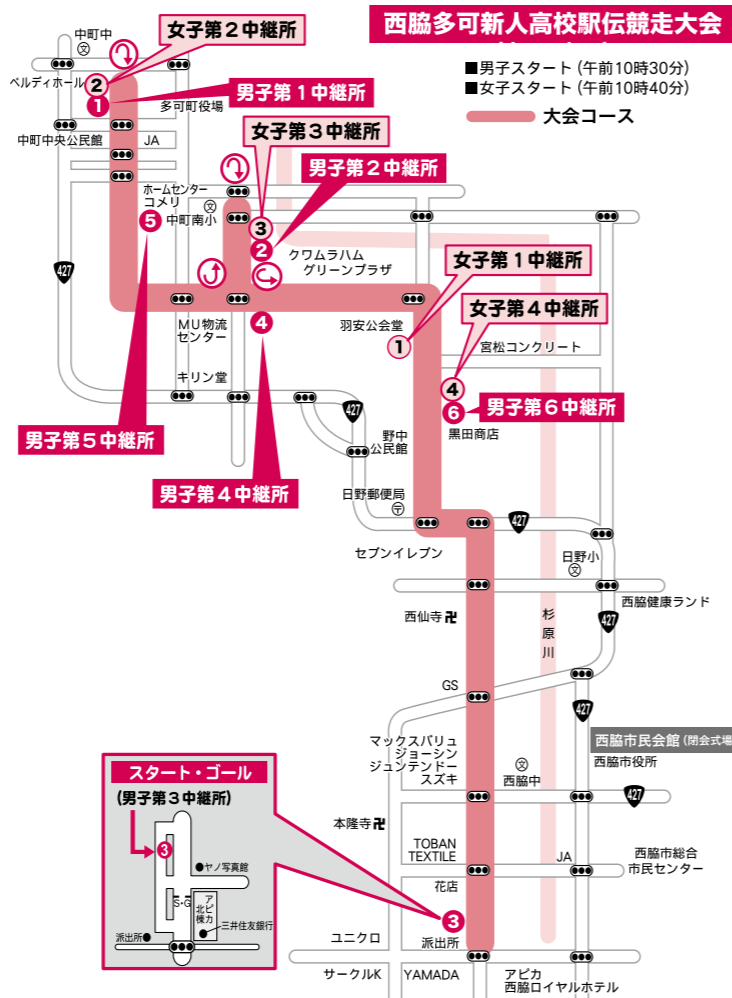

### 第4回西脇多可新人高校駅伝競走大会を開催

毎年2月に西脇市と多可町で開催されるこの新人駅伝会も今回で4回目を迎えました。全国から高校生ランナーが1・2年生の新チームを結成し、2月19日(日)に冬の北播磨路を疾走します。

出場校は男子73チーム、女子43チームと男女とも史上最多。昨年の全国高校駅伝大会で2位入賞を果たした倉敷高校も連続優勝を目指しています。これら強豪校を迎え撃つ西脇工業高校の覇権奪回となるか…。見どころいっぱいこの大会を沿道から観戦し、温かいご声援をお願いします。

#### 大会の見どころ

各チームとも3年生は出場せず、1・2年生の若いチーム編成で大会に臨みます。来年度のチームの実力を占う大会として注目されています。実際に前大会優勝した倉敷高校が全国大会で2位入賞を果たすなど、以後の大会で優秀な成績を残しています。

市内からは、西脇工業高校が男女の部ともに、西脇高校と西脇北高校の混成チームが男子の部に出場、全国からの強豪校と肩を並べてスタートラインに立ちます。

昨年末の全国高校駅伝で4位入賞の西脇工業高校男子は、都大路を走ったメンバー7人のうち6人が1・2年生のため、今大会では第1回大会以来の優勝に期待が高まります。

#### ◎東日本大震災の被災地から4チームが出場

昨年3月11日に発生した東日本大震災からの一日も早い復興を願って、福島県から学

法石川(男女)と田村高校(男女)の2校4チームをお招きします。

この2校は、福島県代表として昨年末の全国高校駅伝にも出場しています(学法石川は男子代表、田村高校は女子代表)。被災地の復興にはまだまだ時間を要しますが、大会当日は、「駅伝のまち・西脇」から、出場される4チームに精一杯の声援とエールを送ることで、被災地の方々に元気を届けましょう。

## ●大会コース図