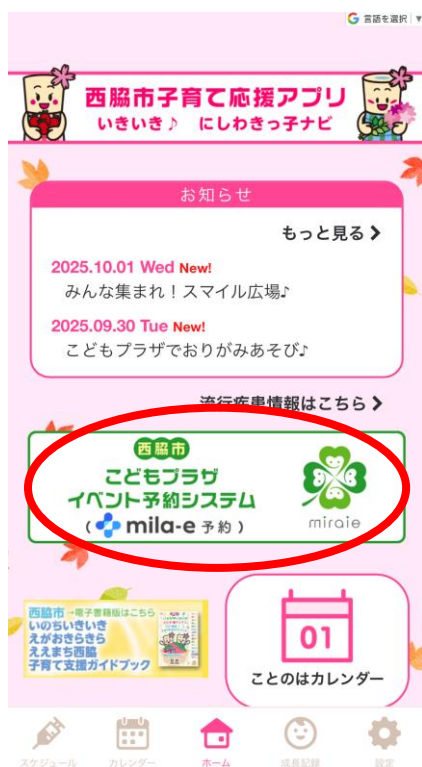

西脇市子育て応援アプリ いきいき♪にしわきっ子ナビ

西脇市こどもプラザイベント予約システム利用方法

～1 アカウント登録～

イベント予約を行うためには、まずは「mila-e認証」アカウントの登録をお願いします。

※画像は参考にご覧ください。スマートフォンの機種により表示が異なります。

①子育て応援アプリの「イベント予約システム」のバナーを押す

②イベント予約システムの「アカウント登録」を押す