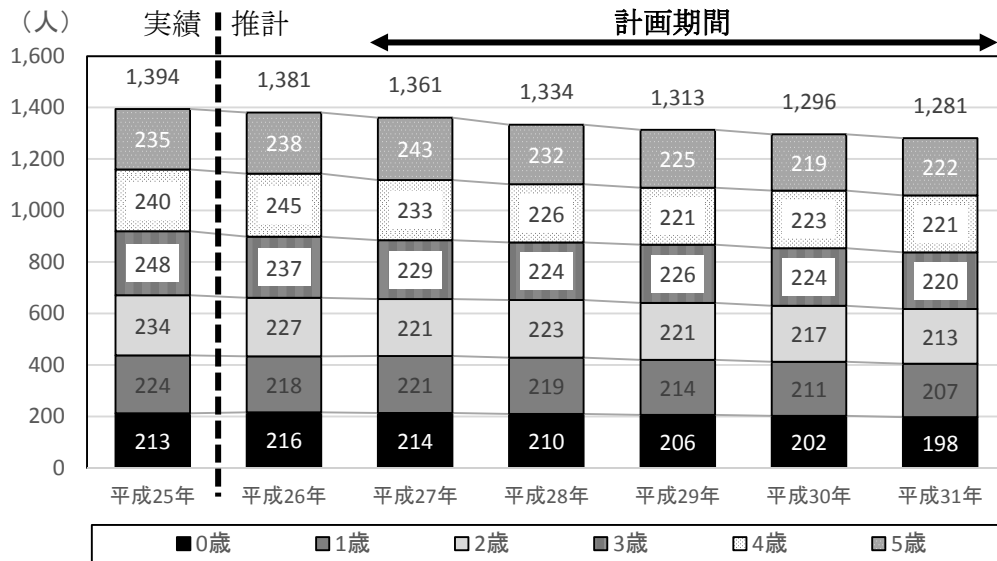

## 西脇市 将来人口推計

西脇市の子ども人口の将来推計値は以下のとおりになっています。5か年の計画期間中、西地区・東地区どちらにおいても、子ども人口の減少が想定されます。

### 西脇市<東地区>

推計方法：コーホート変化率法

西脇市の平成21年度～25年度の住民基本台帳を使用し、算出