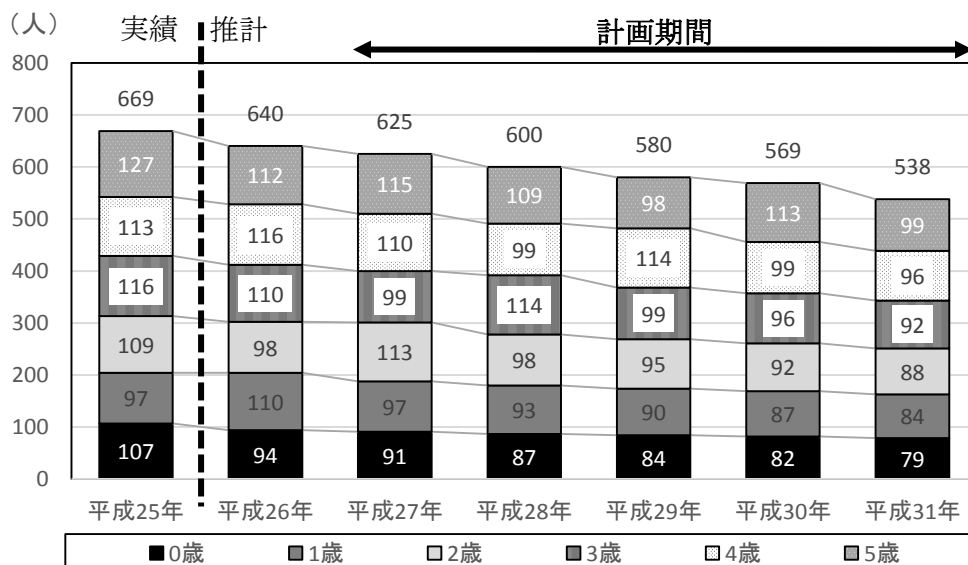

## 西脇市 将来人口推計

西脇市の子ども人口の将来推計値は以下のとおりになっています。5か年の計画期間中、西地区・東地区どちらにおいても、子ども人口の減少が想定されます。

### 西脇市<東地区>

推計方法：コーホート変化率法

西脇市の平成21年度～25年度の住民基本台帳を使用し、算出