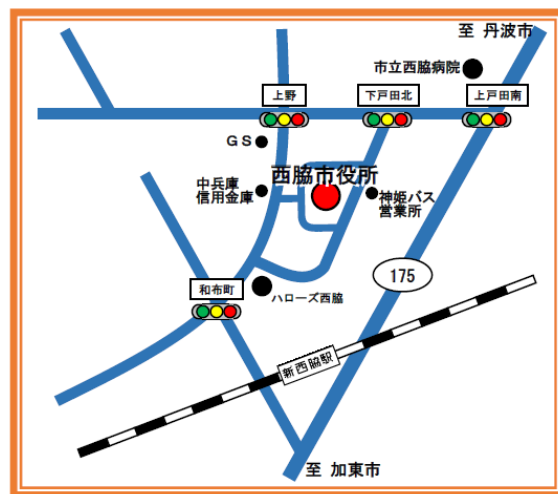

生活の困りごと ご相談ください

ひきこもり・不登校相談

(※15歳以上の方が対象です)

お金や生活の相談

仕事の相談

西脇市 社会福祉課