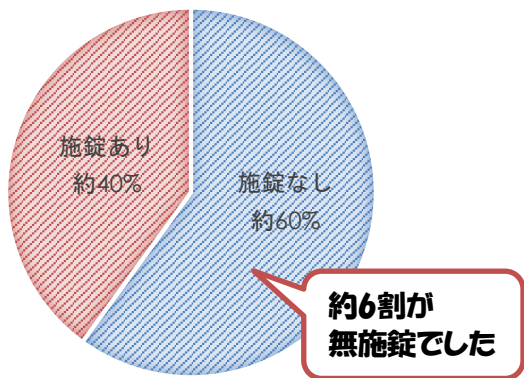

西脇警察署管内主な街頭犯罪・侵入犯罪発生状況

	路上強盗	ひったくり	車上ねらい	部品ねらい	自動車盗	オートバイ盗	自転車盗	空き巣	忍込み
令和4年 1月～4月末(件)	0	0	0	0	0	0	0	4	0
令和3年 1月～4月末(件)	0	0	1	2	0	1	3	6	3
増減数	±0	±0	-1	-2	±0	-1	-3	-2	-3

令和4年4月末暫定値

車上ねらいにご注意を！！

県下において、車上ねらいの被害発生件数が約260件と前年対比で約70件増えています。
(令和4年3月末時点)

施錠の有無や地域別発生状況について以下のような傾向になっていますので、防犯ポイントを参考にしながら防犯対策をしてください。
(数値は生活安全企画課調べ)

施錠の有無