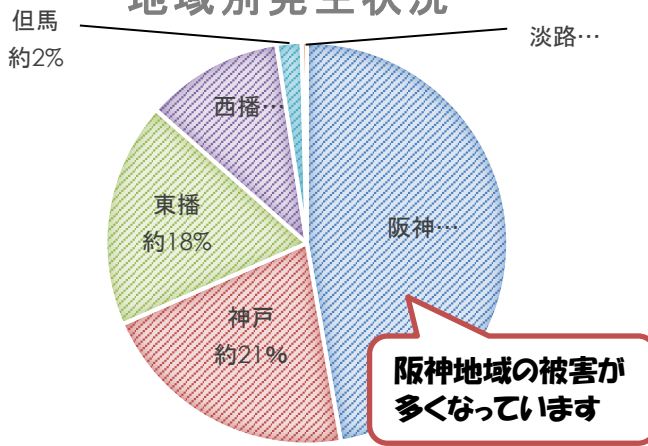

西脇警察署管内主な街頭犯罪・侵入犯罪発生状況

	路上強盗	ひったくり	車上ねらい	部品ねらい	自動車盗	オートバイ盗	自転車盗	空き巣	忍込み
令和4年 1月～4月末(件)	0	0	0	0	0	0	0	4	0
令和3年 1月～4月末(件)	0	0	1	2	0	1	3	6	3
増減数	±0	±0	-1	-2	±0	-1	-3	-2	-3

令和4年4月末暫定値

車上ねらいにご注意を！！

県下において、車上ねらいの被害発生件数が約260件と前年対比で約70件増えています。
(令和4年3月末時点)

施錠の有無や地域別発生状況について以下のような傾向になっていますので、防犯ポイントを参考にしながら防犯対策をしてください。
(数値は生活安全企画課調べ)

施錠の有無

地域別発生状況

防犯ポイント

◇車を離れる時は、必ずカギを閉めましょう

短時間でも車を離れるときは、窓を閉め、ドアロックをしましょう！
自宅の駐車場でも油断は禁物です！

◇車内はからっぽにしましょう

車は金庫ではありません！貴重品等を置きっぱなしにしないようにしましょう！