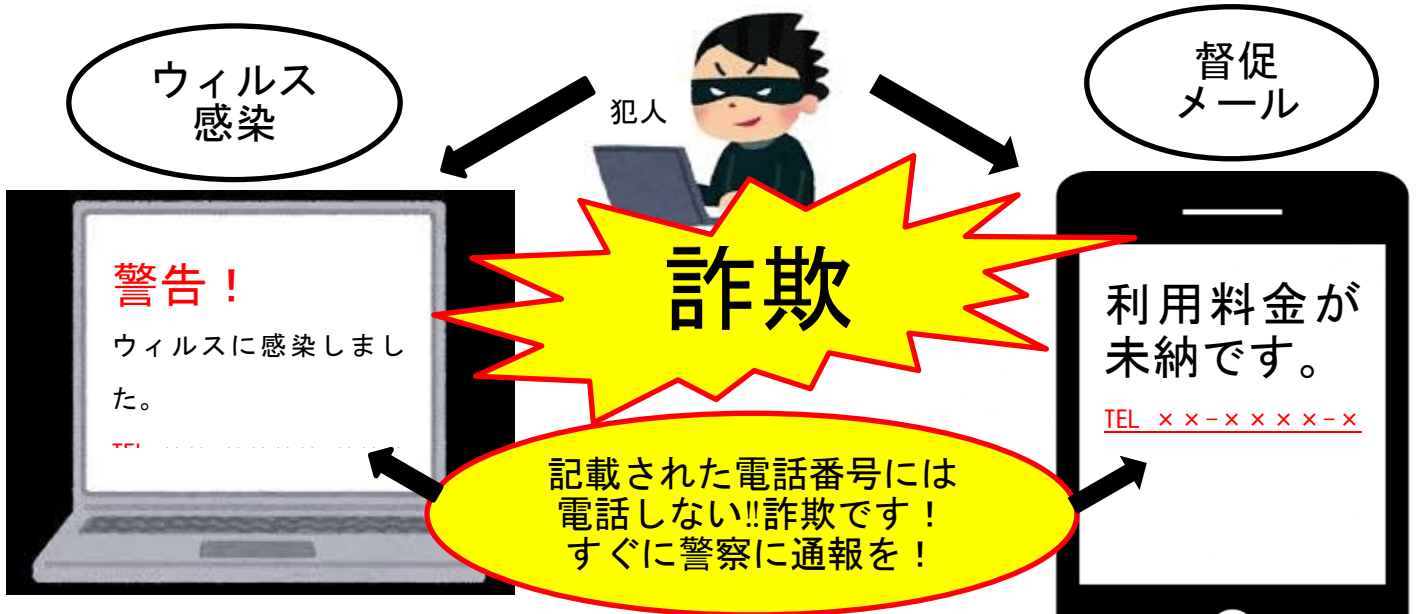

## 西脇警察署管内主な街頭犯罪・侵入犯罪発生状況

	路上強盗	ひったくり	車上ねらい	部品ねらい	自動車盗	オートバイ盗	自転車盗	空き巣	忍込み
令和4年 1月～2月末(件)	0	0	0	0	0	0	0	3	0
令和3年 1月～2月末(件)	0	0	0	1	0	1	1	3	2
増減数	±0	±0	±0	-1	±0	-1	-1	±0	-2

令和4年2月末暫定値

**令和3年中架空料金請求詐欺  
被害額約5億円  
電子マネーを購入させる手口に注意！！**