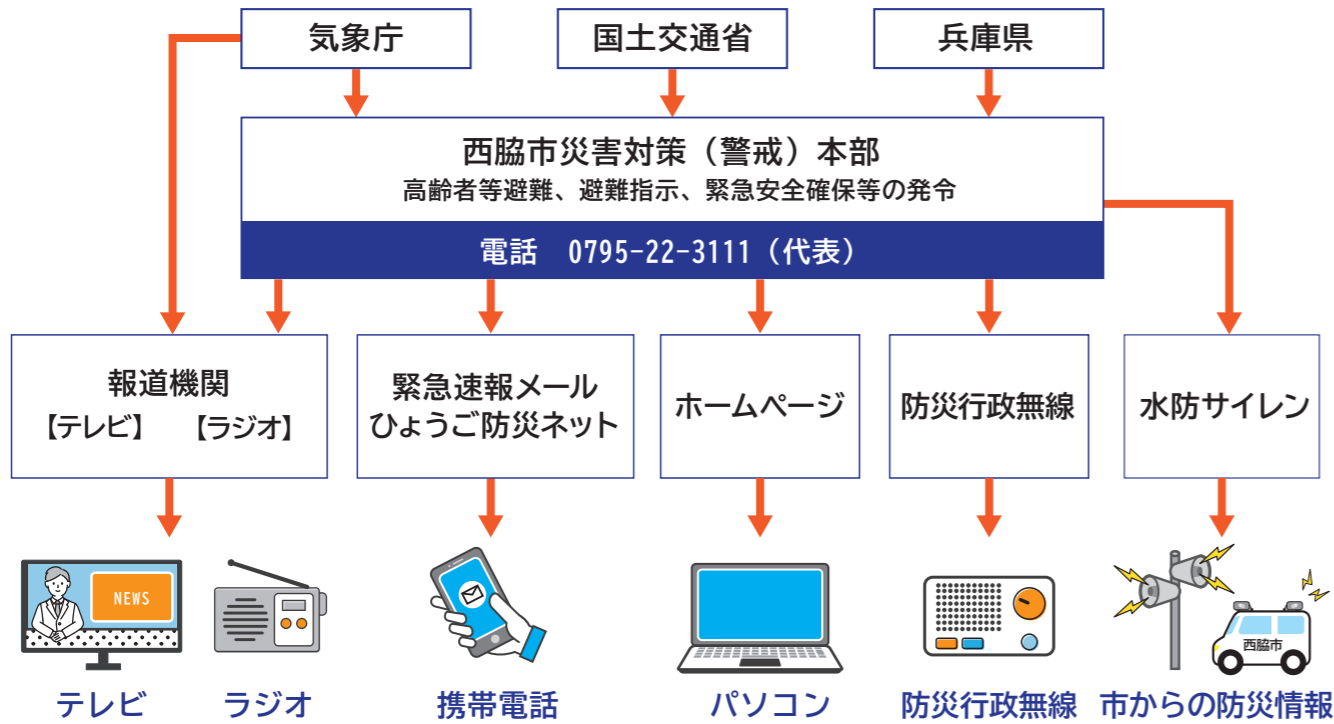

災害に関する情報収集

正しく早く情報収集

市は気象情報をもとに、災害情報や避難の呼びかけをします。一人ひとりが積極的に情報収集し、避難が必要か状況に応じて判断することが重要です。

情報収集の方法

梅雨前線等の大雨や、台風の接近などは数日前から予測することができます。事前に情報収集することで、災害に対する備えをしましょう。

災害前の準備

『わが家の避難計画』の作成

防災マップの再確認

情報収集

- 雨量・河川水位情報など (P64、P75)
- 避難情報など (P64、P67~P68)

非常持出品

袋に入れていつでも持ち出せるように準備を！ (P65)

日頃から家族で災害が発生したらどうするか話をするなど、防災意識を高めましょう。

災害が発生したり、災害の危険性が高まっているときは不確かな情報やデマに惑わされないよう正しい情報を入手しましょう。

インターネットの活用

スマートフォンやパソコンの普及により、緊急時に役立つ防災情報が簡単に手に入るようになりました。下のサイトなどから災害に備えて役立つ情報を確認しておきましょう。

西脇市の防災情報

ひょうご(にしわき)防災ネット

<http://bosai.net/nishiwaki/>
災害発生時等の緊急時に、緊急気象情報（地震、気象警報、特別警報、土砂災害警戒情報、竜巻注意情報等）や避難情報等をいち早く県民、市民の方々に発信するシステムです。

西脇市ホームページ

<https://www.city.nishiwaki.lg.jp/index.html>
西脇市の緊急・防災情報や避難所の開設状況が確認できます。