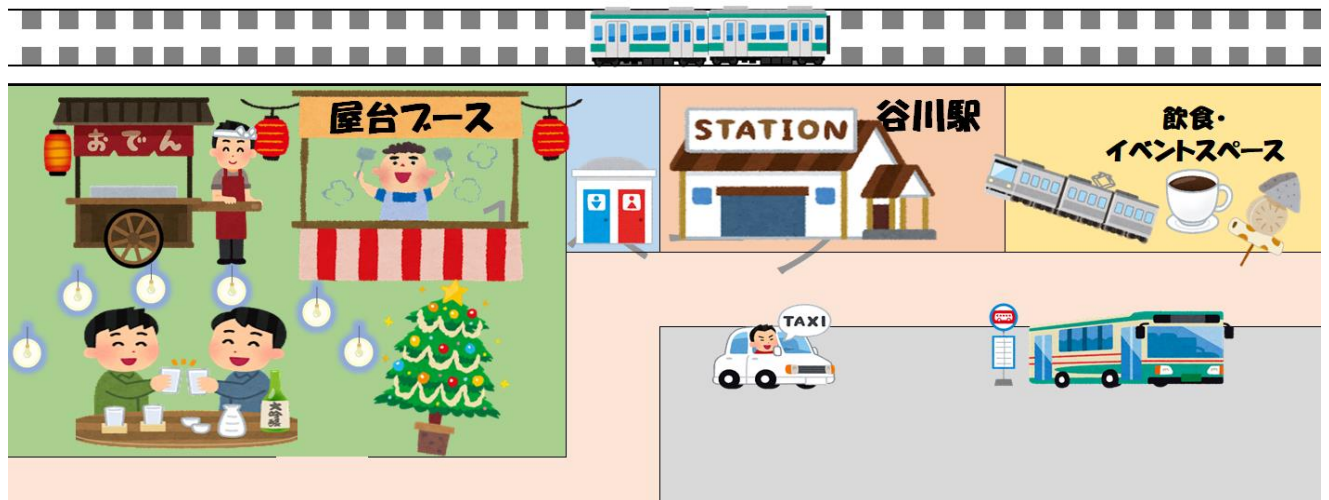

## ◆出店一覧

出店者名	出店内容(主なもの)
久下自治振興会	フランクフルト、日本酒
丹波農業改良普及センター	日本酒(試飲)
山カフェ	ビール、ちーたん焼
Heart Beats Coffee	コーヒー
りぼん	お好み焼(とろろ焼)・焼きそば
HINEMOS	ピザ・ジェラート
レストラン山の駅	唐揚げ
篠山ビーフカレーTAKI	カレー
旭光亭(きゅうこうてい)	おでん
糧(かて)	豚汁
松井乳刨冰(ルーパオピン)	ぜんざい

## ◆夜市会場図