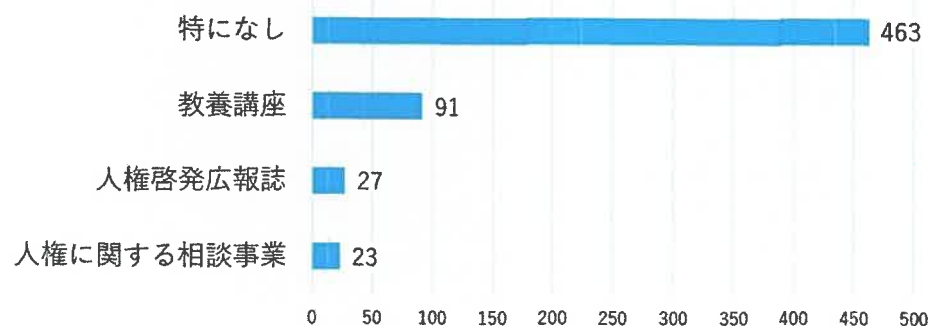

【問4】芳田に住みたいか

【問2】性別

【問6】芳田自治協議会の評価

【問3】家族構成

【問7】芳田自治協議会が取り組むべき活動

集計結果速報

【問5】 芳田自治協議会の活動の認知度

【問10】 芳田地区のまちづくり活動に

【問8】 新たなコミセンで利用したいもの

【問9】 芳田の里ふれあい館で今後実施してほしい事業

1月に実施した住民アンケート、ご協力ありがとうございました。

今回の住民アンケートでは682名の方にご回答していただき、一般向けアンケートの回収率は46.9%でした。今後、まちづくり計画作成委員会でアンケート結果を分析し、計画づくりに活かしていきます。

芳田クリーン作戦実施

2月21日(土)、芳田自治協議会で芳田クリーン作戦として野間川、県道の清掃活動を実施しました。今回はいつもの作業に加えて、岡崎橋から上王子町信号までの野間川側の柵のところが草まみれで見苦しかったので、柵の下を草刈りしたり、柵に絡みついたマメフジを取ったりしました。作業場所は県道の一部ですから、県に対して芳田地区区長会はきちんと管理するよう要望していますが、未だ実現していません。