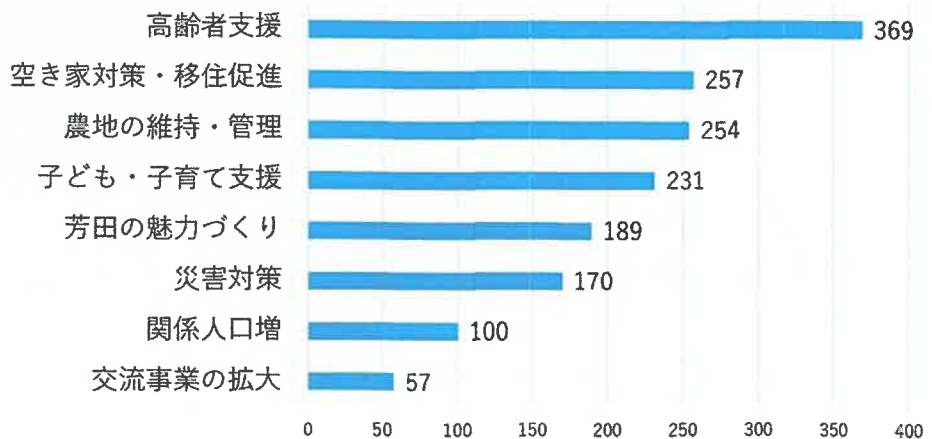

【問4】芳田に住みたいか

【問2】性別

【問6】芳田自治協議会の評価

【問3】家族構成

【問7】芳田自治協議会が取り組むべき活動

集計結果速報

【問5】 芳田自治協議会の活動の認知度

【問10】 芳田地区のまちづくり活動に

【問8】 新たなコミセンで利用したいもの

【問9】 芳田の里ふれあい館で今後実施してほしい事業

1月に実施した住民アンケート、ご協力ありがとうございました。

今回の住民アンケートでは682名の方にご回答していただき、一般向けアンケートの回収率は46.9%でした。今後、まちづくり計画作成委員会でアンケート結果を分析し、計画づくりに活かしていきます。

芳田クリーン作戦実施

2月21日(土)、芳田自治協議会で芳田クリーン作戦として野間川、県道の清掃活動を実施しました。今回はいつもの作業に加えて、岡崎橋から上王子町信号までの野間川側の柵のところが草まみれで見苦しかったので、柵の下を草刈りしたり、柵に絡みついたマメフジを取ったりしました。作業場所は県道の一部ですから、県に対して芳田地区区長会はきちんと管理するよう要望していますが、未だ実現していません。