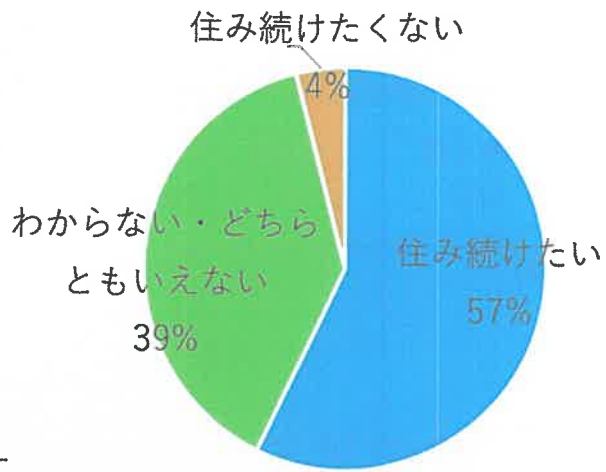

- ・人が減ることは止められない でも地域の力は増やせる
- ・「ついてこい」のリーダーはもう要らない
- ・出ていった人は、失った人口ではなく、眠れる資源である
- ・新しいことを始めるより、今あるものをつなぎ直す

芳田の魅力等を発表する山田さん、齋藤さん、伊藤さん、関学生

島根県中山間地域研究センター 東さん

芳田地区まちづくり勉強会のテーマは「関係人口から見える芳田の魅力と可能性」

住民アンケート

【問1】年齢

【問4】芳田に住みたいか

【問2】性別

【問6】芳田自治協議会の評価

【問3】家族構成

【問7】芳田自治協議会が取り組むべき活動

集計結果速報

【問5】 芳田自治協議会の活動の認知度

【問10】 芳田地区のまちづくり活動に

【問8】 新たなコミセンで利用したいもの

【問9】 芳田の里ふれあい館で今後実施してほしい事業

1月に実施した住民アンケート、ご協力ありがとうございました。

今回の住民アンケートでは682名の方にご回答していただき、一般向けアンケートの回収率は46.9%でした。今後、まちづくり計画作成委員会でアンケート結果を分析し、計画づくりに活かしていきます。

芳田クリーン作戦実施

2月21日(土)、芳田自治協議会で芳田クリーン作戦として野間川、県道の清掃活動を実施しました。今回はいつもの作業に加えて、岡崎橋から上王子町信号までの野間川側の柵のところが草まみれで見苦しかったので、柵の下を草刈りしたり、柵に絡みついたマメフジを取ったりしました。作業場所は県道の一部ですから、県に対して芳田地区区長会はきちんと管理するよう要望していますが、未だ実現していません。