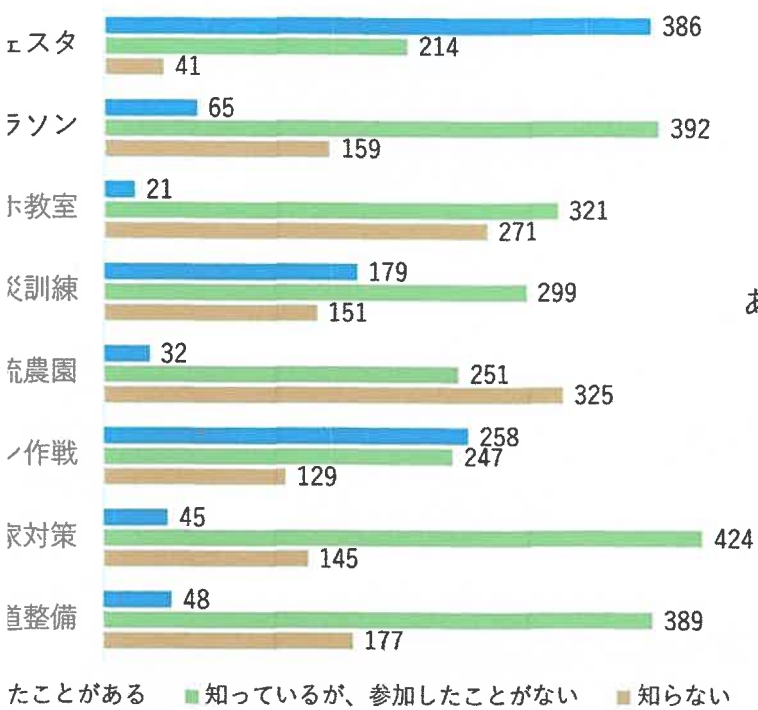

- ・人が減ることは止められない でも地域の力は増やせる
- ・「ついてこい」のリーダーはもう要らない
- ・出ていった人は、失った人口ではなく、眠れる資源である
- ・新しいことを始めるより、今あるものをつなぎ直す

芳田の魅力等を発表する山田さん、齋藤さん、伊藤さん、関学生

島根県中山間地域研究センター 東さん

芳田地区まちづくり勉強会のテーマは「関係人口から見える芳田の魅力と可能性」

住民アンケート

【問1】年齢

【問4】芳田に住みたいか

【問2】性別

【問6】芳田自治協議会の評価

【問3】家族構成

【問7】芳田自治協議会が取り組むべき活動

集計結果速報

【問5】 芳田自治協議会の活動の認知度

【問10】 芳田地区のまちづくり活動に

【問8】 新たなコミセンで利用したいもの

【問9】 芳田の里ふれあい館で今後実施してほしい事業

1月に実施した住民アンケート、ご協力ありがとうございました。

今回の住民アンケートでは682名の方にご回答していただき、一般向けアンケートの回収率は46.9%でした。今後、まちづくり計画作成委員会でアンケート結果を分析し、計画づくりに活かしていきます。

芳田クリーン作戦実施

2月21日(土)、芳田自治協議会で芳田クリーン作戦として野間川、県道の清掃活動を実施しました。今回はいつもの作業に加えて、岡崎橋から上王子町信号までの野間川側の柵のところが草まみれで見苦しかったので、柵の下を草刈りしたり、柵に絡みついたマメフジを取ったりしました。作業場所は県道の一部ですから、県に対して芳田地区区長会はきちんと管理するよう要望していますが、未だ実現していません。