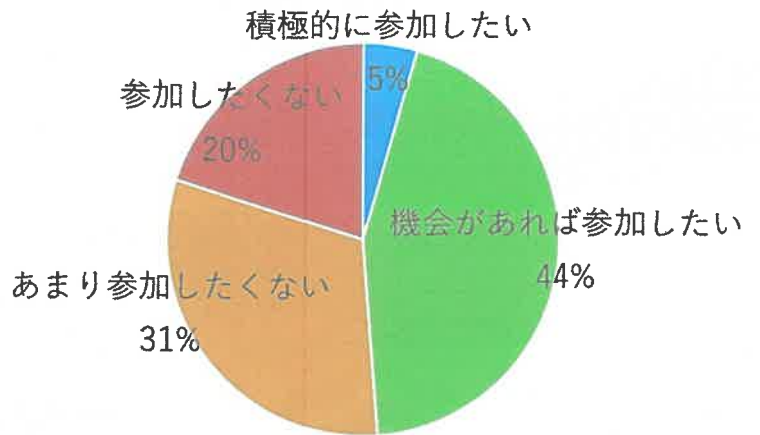

- ・人が減ることは止められない でも地域の力は増やせる
- ・「ついてこい」のリーダーはもう要らない
- ・出ていった人は、失った人口ではなく、眠れる資源である
- ・新しいことを始めるより、今あるものをつなぎ直す

芳田の魅力等を発表する山田さん、齋藤さん、伊藤さん、関学生

島根県中山間地域研究センター 東さん

芳田地区まちづくり勉強会のテーマは「関係人口から見える芳田の魅力と可能性」

住民アンケート

【問1】年齢

【問4】芳田に住みたいか

【問2】性別

【問6】芳田自治協議会の評価

【問3】家族構成

【問7】芳田自治協議会が取り組むべき活動

集計結果速報

【問5】 芳田自治協議会の活動の認知度

【問10】 芳田地区のまちづくり活動に

【問8】 新たなコミセンで利用したいもの

【問9】 芳田の里ふれあい館で今後実施してほしい事業

1月に実施した住民アンケート、ご協力ありがとうございました。

今回の住民アンケートでは682名の方にご回答していただき、一般向けアンケートの回収率は46.9%でした。今後、まちづくり計画作成委員会でアンケート結果を分析し、計画づくりに活かしていきます。

芳田クリーン作戦実施

2月21日(土)、芳田自治協議会で芳田クリーン作戦として野間川、県道の清掃活動を実施しました。今回はいつもの作業に加えて、岡崎橋から上王子町信号までの野間川側の柵のところが草まみれで見苦しかったので、柵の下を草刈りしたり、柵に絡みついたマメフジを取ったりしました。作業場所は県道の一部ですから、県に対して芳田地区区長会はきちんと管理するよう要望していますが、未だ実現していません。