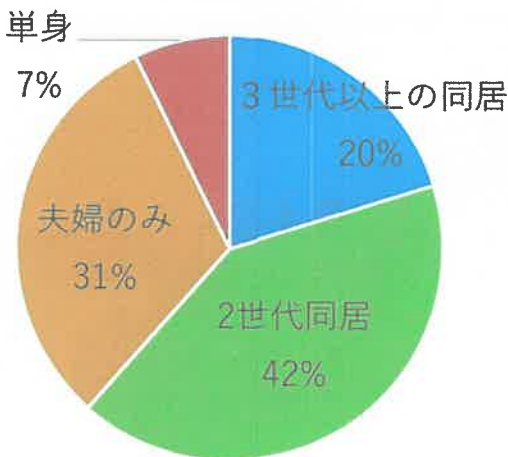

- ・人が減ることは止められない でも地域の力は増やせる
- ・「ついてこい」のリーダーはもう要らない
- ・出ていった人は、失った人口ではなく、眠れる資源である
- ・新しいことを始めるより、今あるものをつなぎ直す

芳田の魅力等を発表する山田さん、齋藤さん、伊藤さん、関学生

島根県中山間地域研究センター 東さん

芳田地区まちづくり勉強会のテーマは「関係人口から見える芳田の魅力と可能性」

住民アンケート

【問1】年齢

【問4】芳田に住みたいか

【問2】性別

【問6】芳田自治協議会の評価

【問3】家族構成

【問7】芳田自治協議会が取り組むべき活動

集計結果速報

【問5】 芳田自治協議会の活動の認知度

【問10】 芳田地区のまちづくり活動に

【問8】 新たなコミセンで利用したいもの

【問9】 芳田の里ふれあい館で今後実施してほしい事業

1月に実施した住民アンケート、ご協力ありがとうございました。

今回の住民アンケートでは682名の方にご回答していただき、一般向けアンケートの回収率は46.9%でした。今後、まちづくり計画作成委員会でアンケート結果を分析し、計画づくりに活かしていきます。

芳田クリーン作戦実施

2月21日(土)、芳田自治協議会で芳田クリーン作戦として野間川、県道の清掃活動を実施しました。今回はいつもの作業に加えて、岡崎橋から上王子町信号までの野間川側の柵のところが草まみれで見苦しかったので、柵の下を草刈りしたり、柵に絡みついたマメフジを取ったりしました。作業場所は県道の一部ですから、県に対して芳田地区区長会はきちんと管理するよう要望していますが、未だ実現していません。