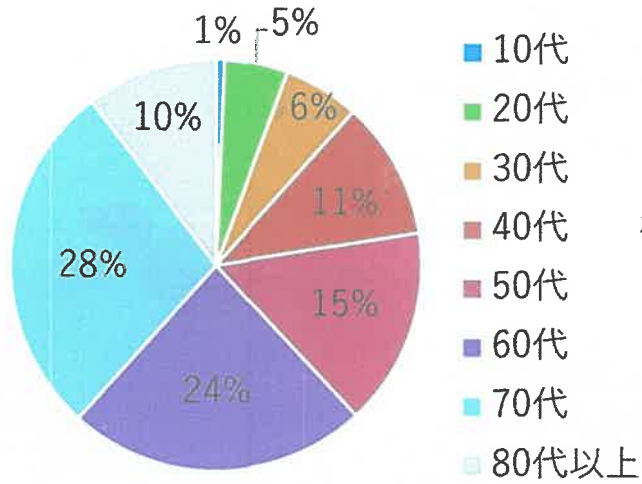

- ・人が減ることは止められない でも地域の力は増やせる
- ・「ついてこい」のリーダーはもう要らない
- ・出ていった人は、失った人口ではなく、眠れる資源である
- ・新しいことを始めるより、今あるものをつなぎ直す

芳田の魅力等を発表する山田さん、齋藤さん、伊藤さん、関学生

島根県中山間地域研究センター 東さん

芳田地区まちづくり勉強会のテーマは「関係人口から見える芳田の魅力と可能性」

住民アンケート

【問1】年齢