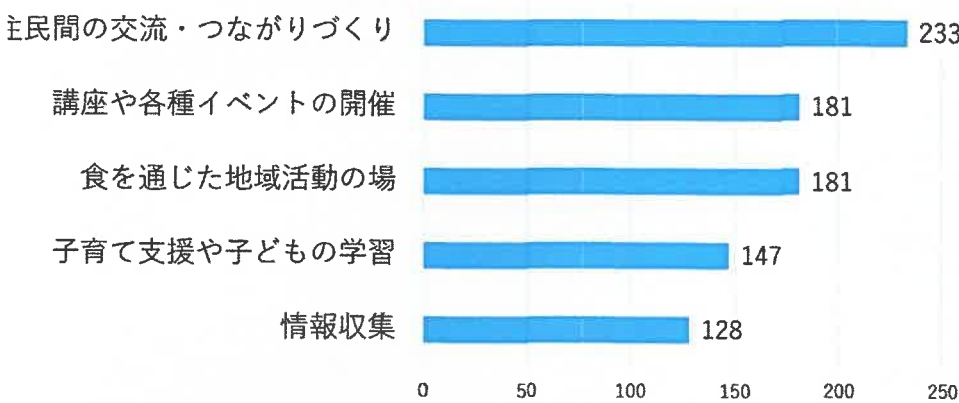

【問8】 新たなコミセンで利用したいもの

【問9】 芳田の里ふれあい館で今後実施してほしい事業

1月に実施した住民アンケート、ご協力ありがとうございました。

今回の住民アンケートでは682名の方にご回答していただき、一般向けアンケートの回収率は46.9%でした。今後、まちづくり計画作成委員会でアンケート結果を分析し、計画づくりに活かしていきます。

芳田クリーン作戦実施

2月21日(土)、芳田自治協議会で芳田クリーン作戦として野間川、県道の清掃活動を実施しました。今回はいつもの作業に加えて、岡崎橋から上王子町信号までの野間川側の柵のところが草まみれで見苦しかったので、柵の下を草刈りしたり、柵に絡みついたマメフジを取ったりしました。作業場所は県道の一部ですから、県に対して芳田地区区長会はきちんと管理するよう要望していますが、未だ実現していません。