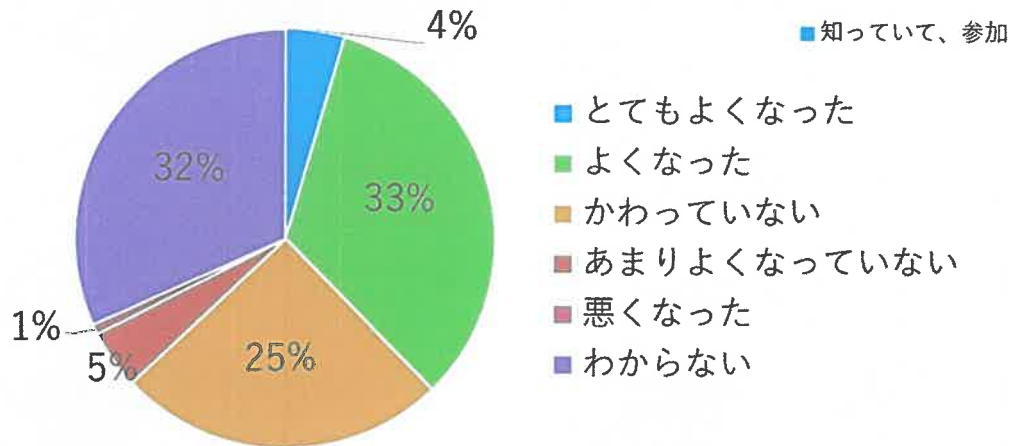

【問6】芳田自治協議会の評価