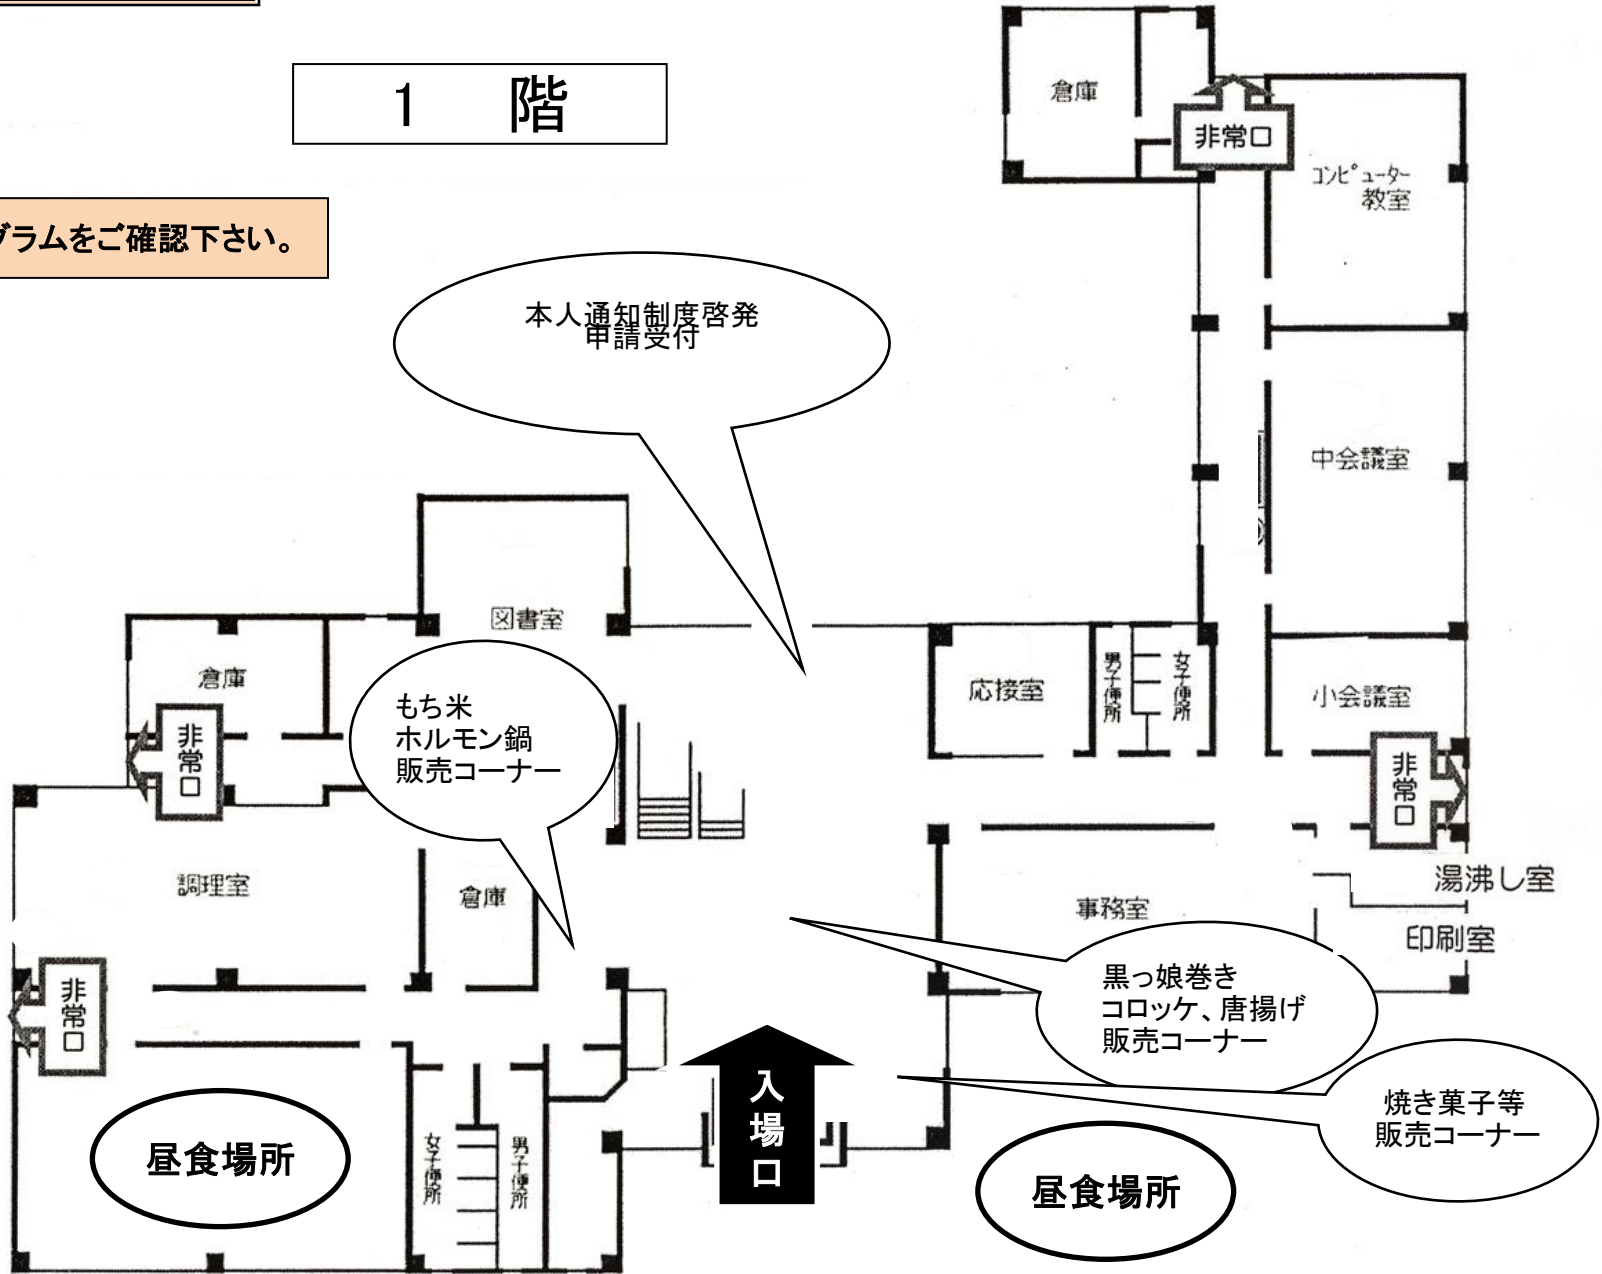

会場案内

1 階

※開催時間はプログラムをご確認下さい。

【駐車場について】

駐車場は、黒っこプラザ前駐車場と福祉センター奥駐車場の2ヶ所をご利用いただけますが、台数に限りがございますので、ご近所お誘いあわせの上、乗り合わせでお越しいただきますよう、よろしくお願いたします。

2 階