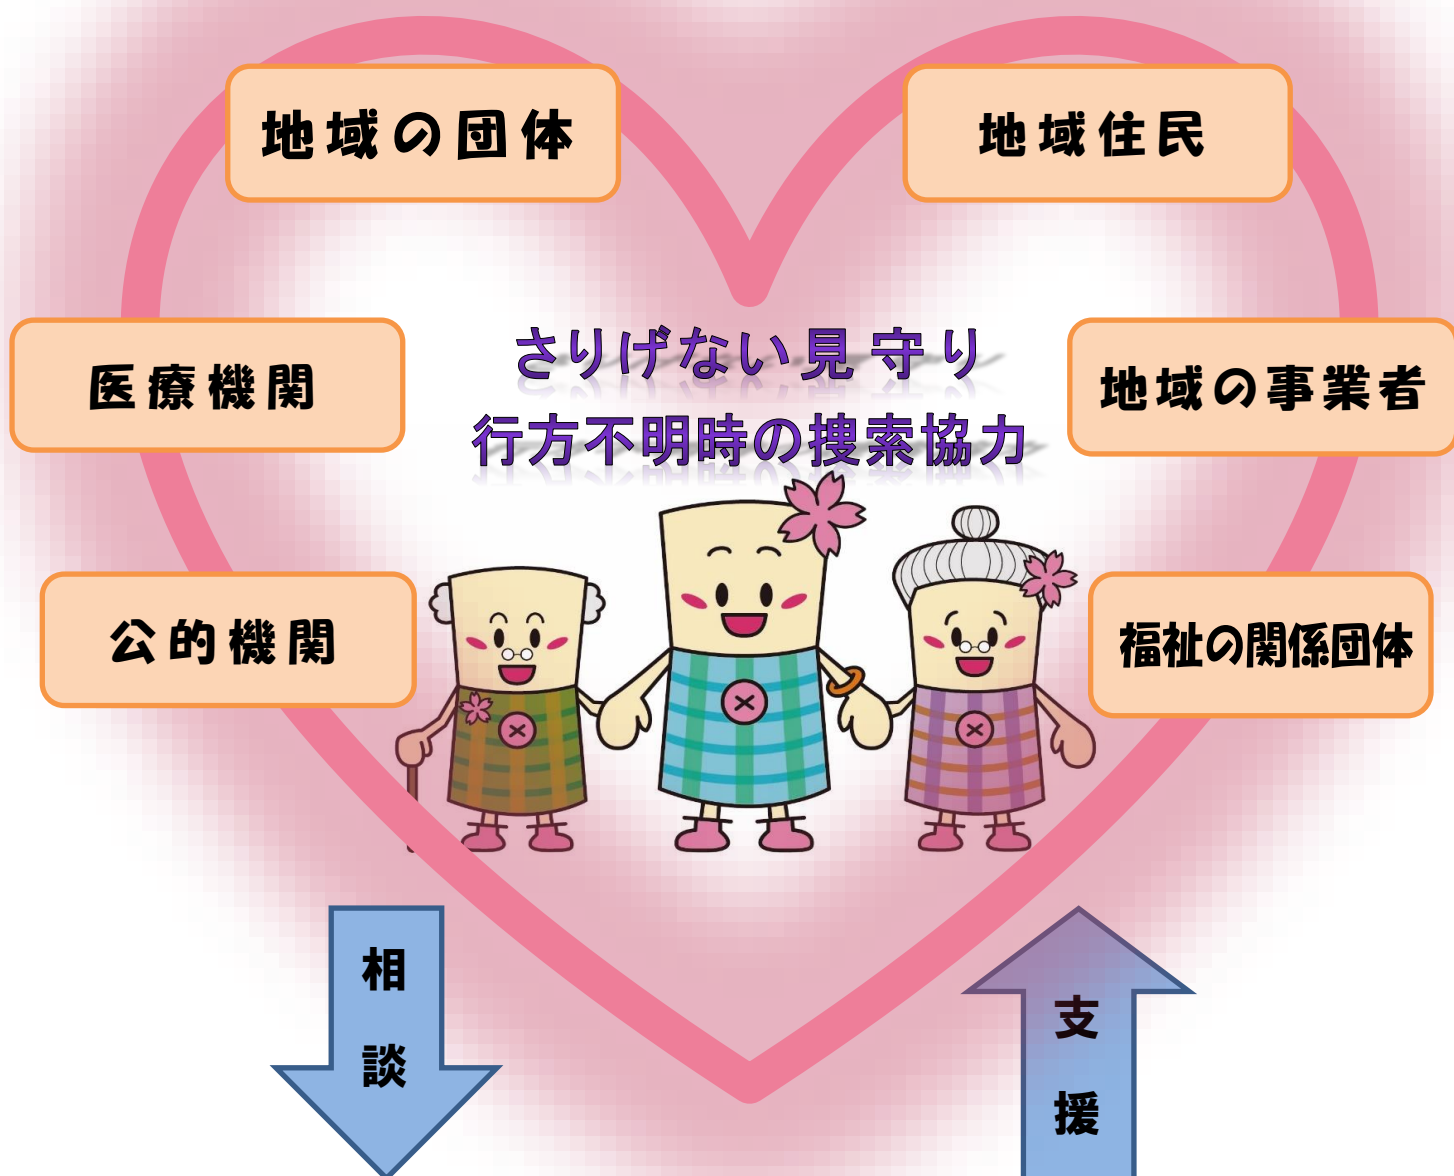

西脇市あんしんはーとねっと 事業協力者

私たちは、地域の高齢者の見守りに協力しています

・西脇市長寿福祉課

TEL 22-3111 (内線 369)

・にしわき北地域包括支援センター

TEL 27-8012 西脇市黒田庄町前坂 2140

・西脇警察

TEL 22-0110