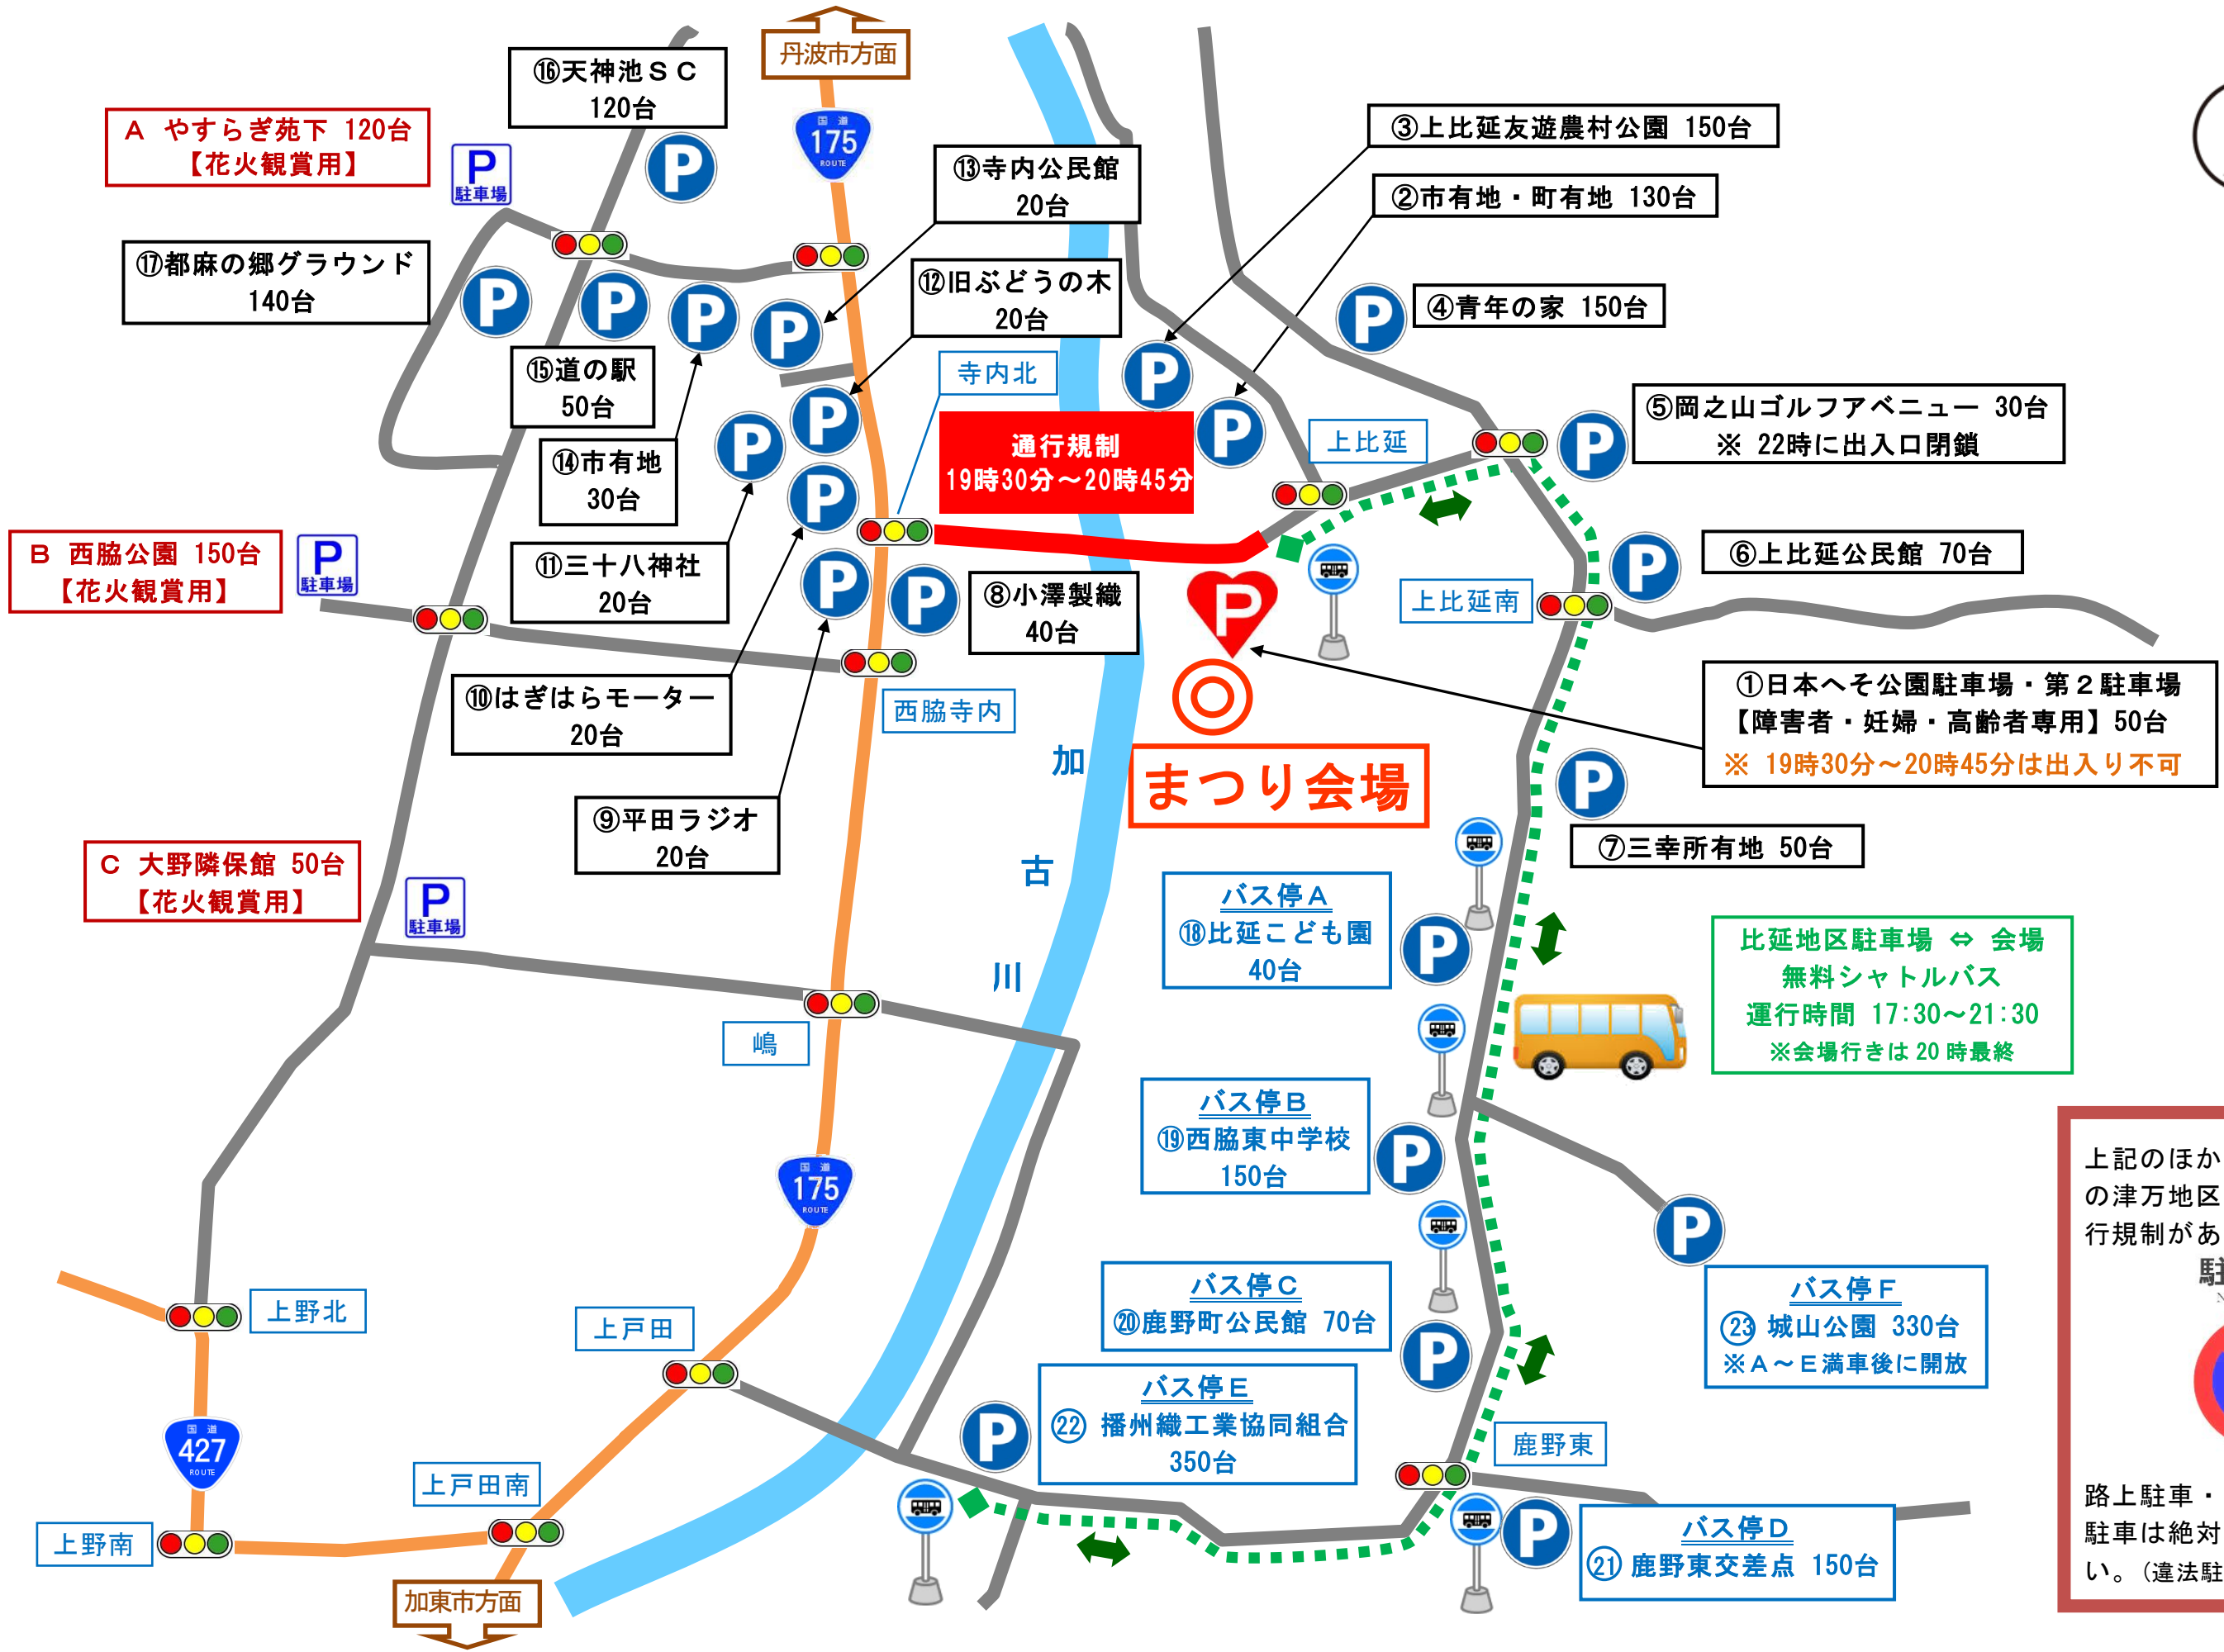

# へその西脇・織物まつり（8月24日・土）駐車場案内図

上記のほか、まつり会場周辺の津万地区・比延地区で、通行規制があります。

**駐車禁止**  
NO PARKING

路上駐車・指定場所以外への駐車は絶対にしないでください。(違法駐車は通報します。)