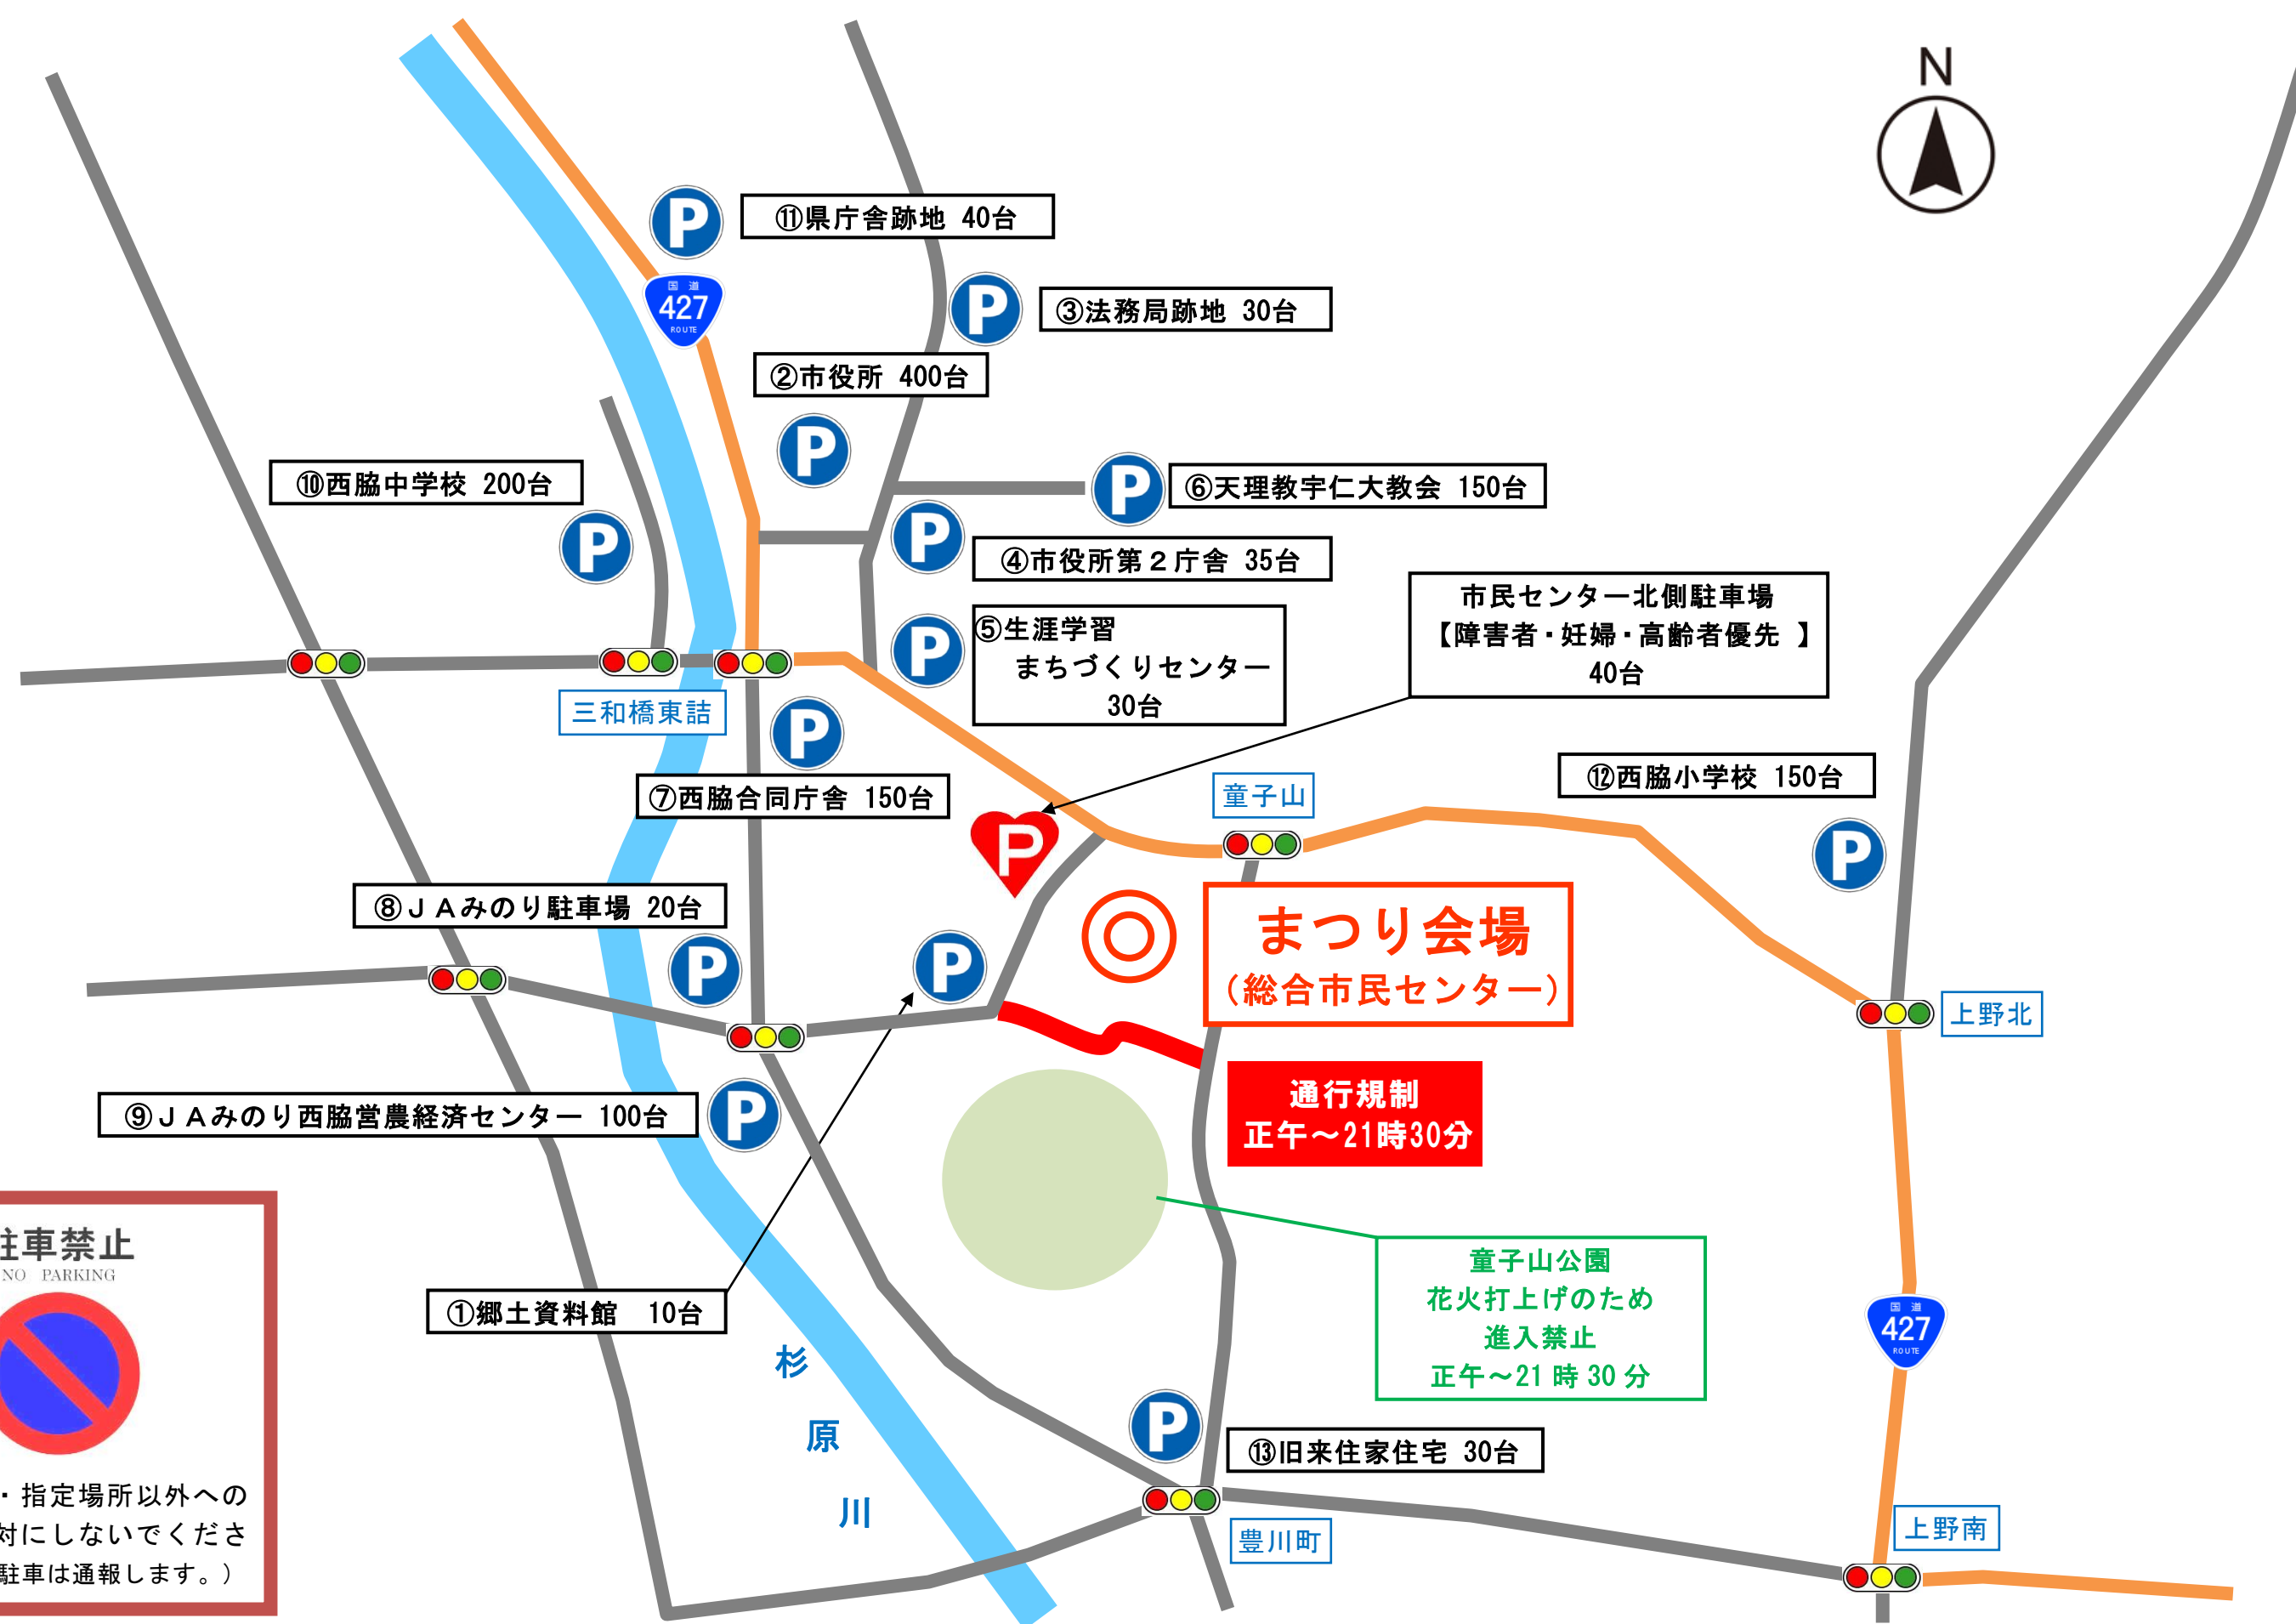

へその西脇・織物まつり【8月26日(日)】駐車場案内図

① 県庁舎跡地 40台

③ 法務局跡地 30台

② 市役所 400台

⑥ 天理教宇仁大教会 150台

⑩ 西脇中学校 200台

④ 市役所第2庁舎 35台

市民センター北側駐車場
【障害者・妊婦・高齢者優先】
40台

⑤ 生涯学習
まちづくりセンター
30台

三和橋東詰

⑦ 西脇合同庁舎 150台

童子山

⑫ 西脇小学校 150台

⑧ JAみのり駐車場 20台

まつり会場
(総合市民センター)

上野北

通行規制
正午～21時30分

⑨ JAみのり西脇営農経済センター 100台

童子山公園
花火打上げのため
進入禁止
正午～21時30分

① 郷土資料館 10台

⑬ 旧来住家住宅 30台

杉原川

豊川町

上野南

駐車禁止
NO PARKING

路上駐車・指定場所以外への
駐車は絶対にしないでください。
(違法駐車は通報します。)