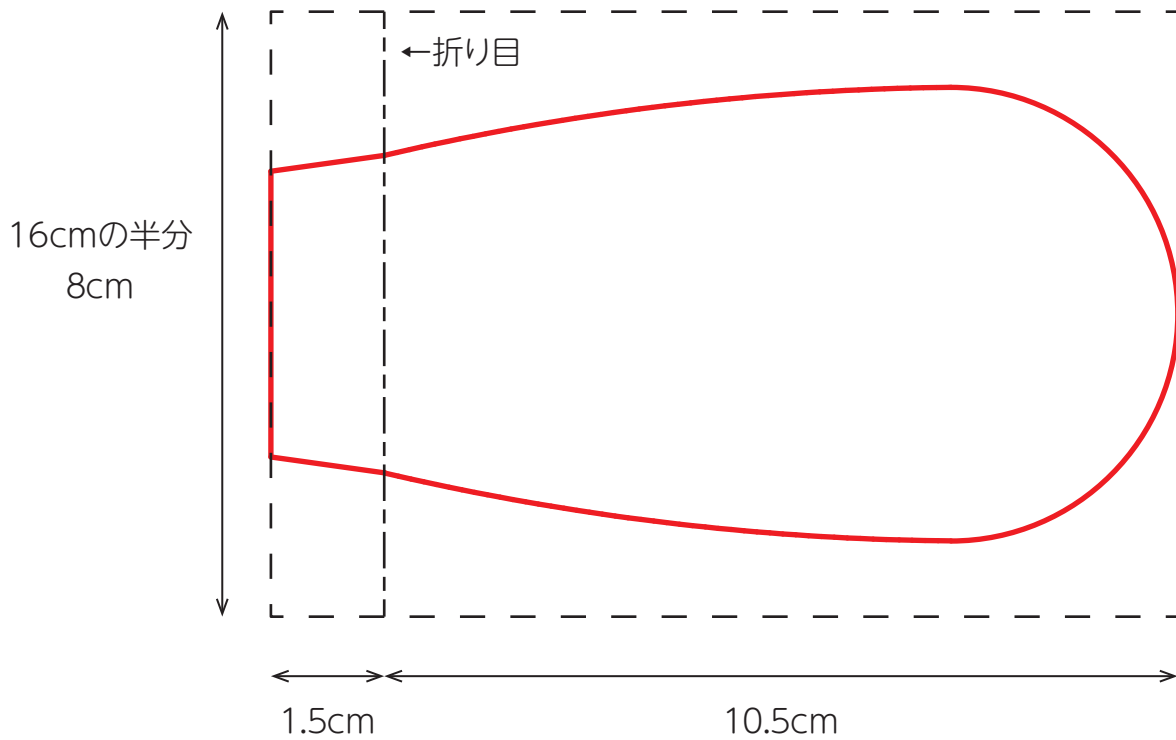

# おさんぽチョコちゃん 型紙

## ■ 耳(みみ)

紙サイズ(縦16cm(半分に折る)×横12cm)