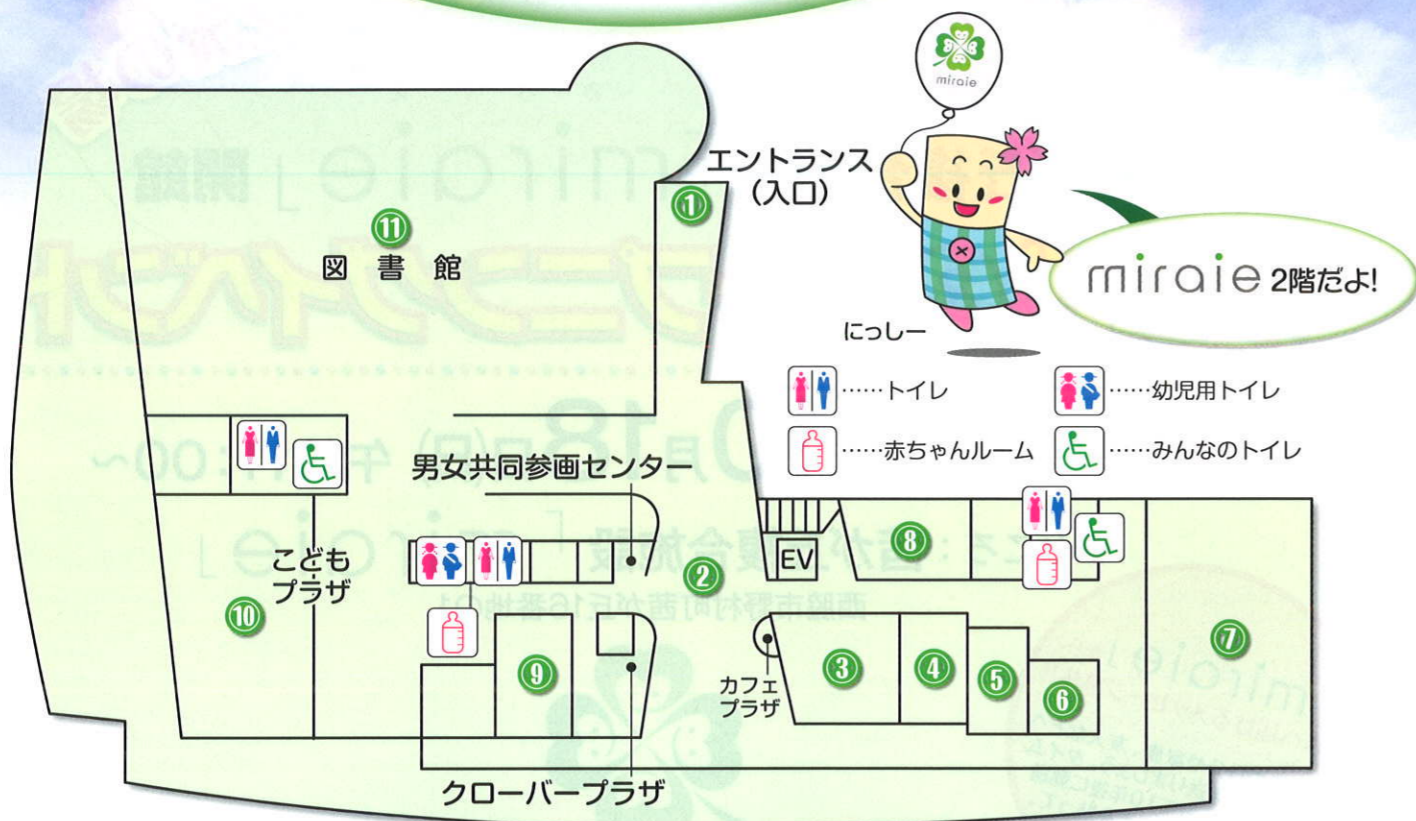

### 臨時駐車場のご案内

- 茜が丘地内(1街区周辺)
- 西脇高校玄関前駐車場
- 西脇工業高校玄関前駐車場
- 兵庫県立工業技術センター

Miraie内の駐車場とあわせてご利用下さい。

※各駐車場と会場の間は、マイクロバスとワゴン車で巡回します。

茜が丘複合施設「miraie」開館

# 竣工式&オープニングイベント

● とき：平成27年10月18日(日) 午前11:00~

● ところ：茜が丘複合施設「miraie」  
西脇市野村町茜が丘16番地の1

「miraie」から、未来へ届けるメッセージ募集!!  
10年後の自分や家族、友人などへあてた手紙を送りましょう。タイムカプセルに入れて10年後に郵送します。手紙は切手を貼って、会場にお持ちください。

こどもプラザ、男女共同参画センター、図書館、コミュニティセンターからなる複合施設「miraie (みらいえ)」が野村町茜が丘に誕生します。

● 主催/西脇市 Miraieオープニングイベント実行委員会

● 問合せ/西脇市都市経営部総合企画課 茜が丘複合施設 ☎0795-25-2800

※時間の記載のないものは12:00~16:00です

① エントランス(入口)

● 11:00~ テープカット

へそレンジャーにスタンプを押してもらおう。プレゼントがもらえるよ! ※先着600名

② ビューループ

- 11:00~ 竣工式・吹奏楽演奏
- 14:00~・15:00~ ヘル演奏
- 男女共同参画フォトコンテスト
- タイムカプセル
- へそレンジャーを探せ! (スタンプラリー)
- 高校生による焼き菓子販売

- 13:00~ 子ども向けミュージカル
  - 14:30~ 講演会
- テーマ「子どものころからのち・からだを大切に」

⑧ 会議室1

- 救護室
- 健康チェック

⑨ 学習室

- 13:00~・14:30~ ブロックでモニュメントを作ろう(各回定員20名)

事前申込み要  
市ホームページで受付

⑩ こどもプラザ

- 牛乳パックで遊ぼう
- ※授乳室もあります