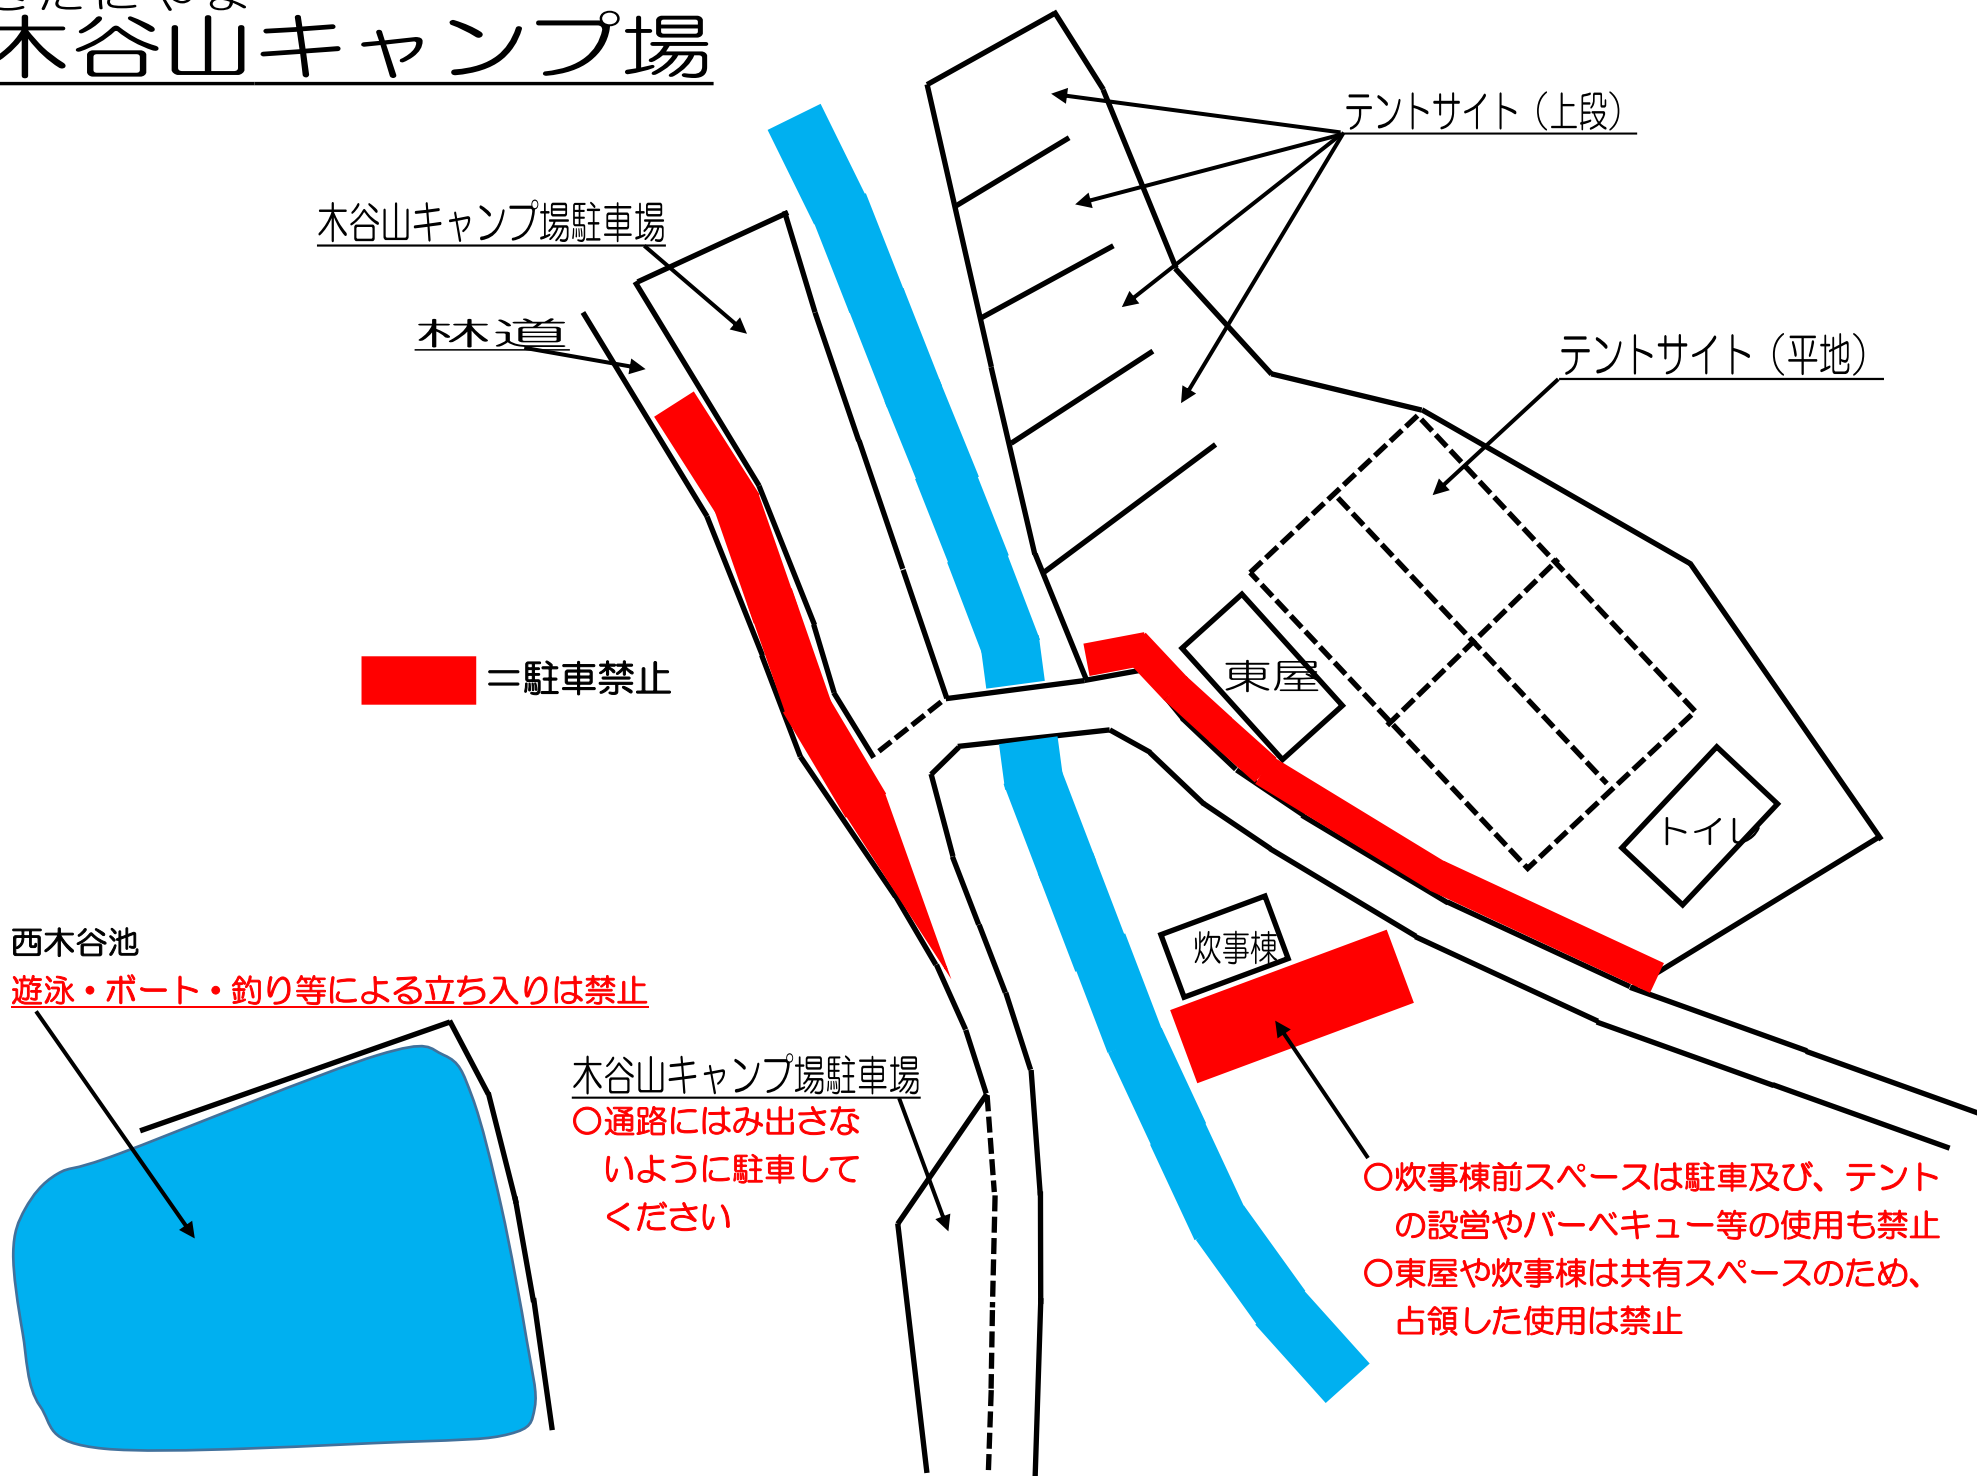

きたにやま  
木谷山キャンプ場

木谷山キャンプ場駐車場

林道

＝駐車禁止

テントサイト (上段)

テントサイト (平地)

東屋

トイレ

炊事棟

西木谷池

遊泳・ボート・釣り等による立ち入りは禁止

木谷山キャンプ場駐車場

○通路にはみ出さないように駐車してください

○炊事棟前スペースは駐車及び、テントの設営やバーベキュー等の使用も禁止  
○東屋や炊事棟は共有スペースのため、占領した使用は禁止