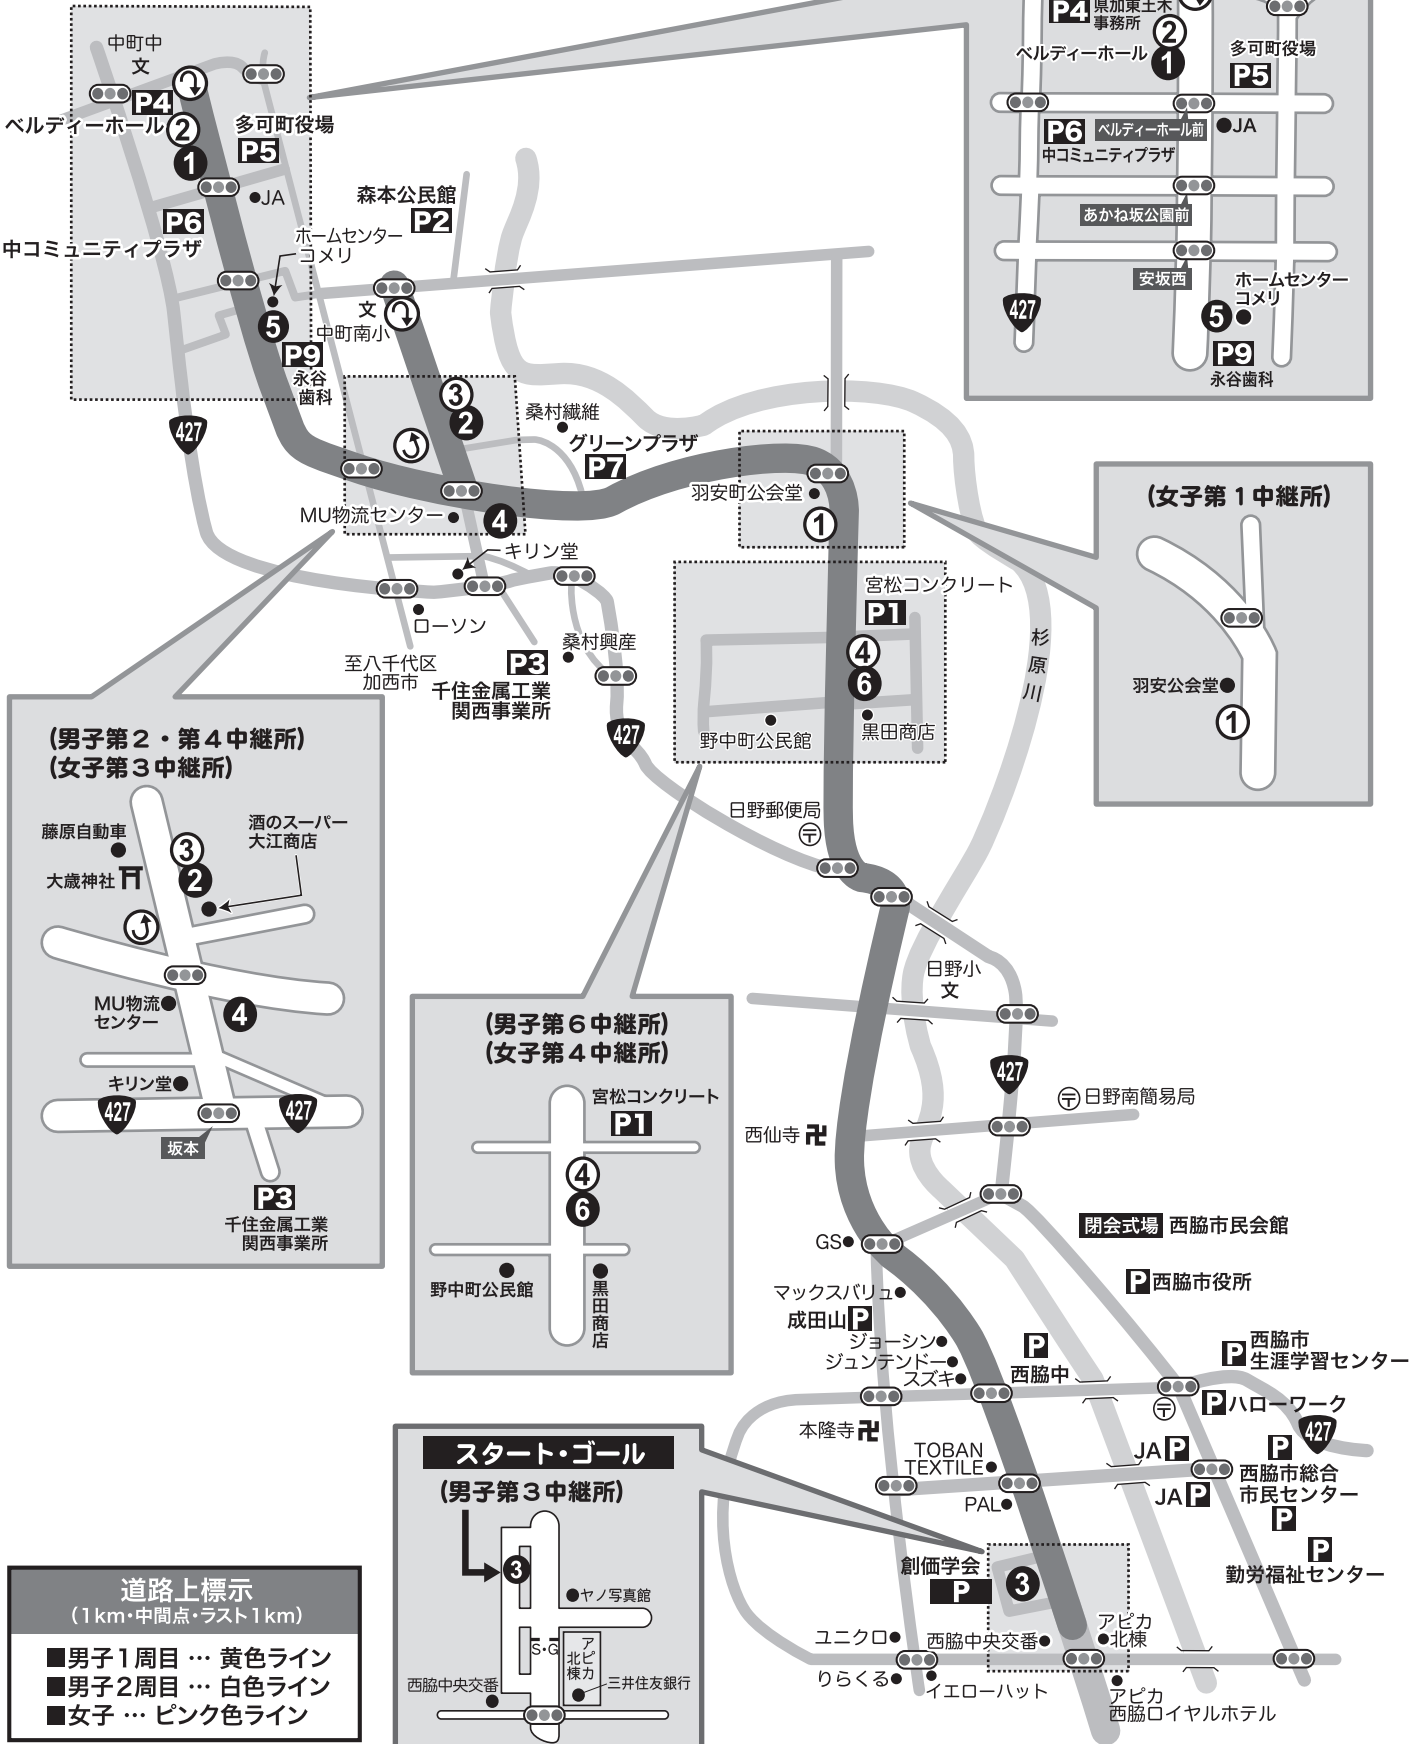

# 西脇多可新人高校駅伝 コース図

- : 男子中継所
- : 女子中継所

(男子第1・第5中継所)  
(女子第2中継所)

(女子第1中継所)

(男子第2・第4中継所)  
(女子第3中継所)

(男子第6中継所)  
(女子第4中継所)

スタート・ゴール  
(男子第3中継所)

道路上標示  
(1km・中間点・ラスト1km)

- 男子1周目 … 黄色ライン
- 男子2周目 … 白色ライン
- 女子 … ピンク色ライン