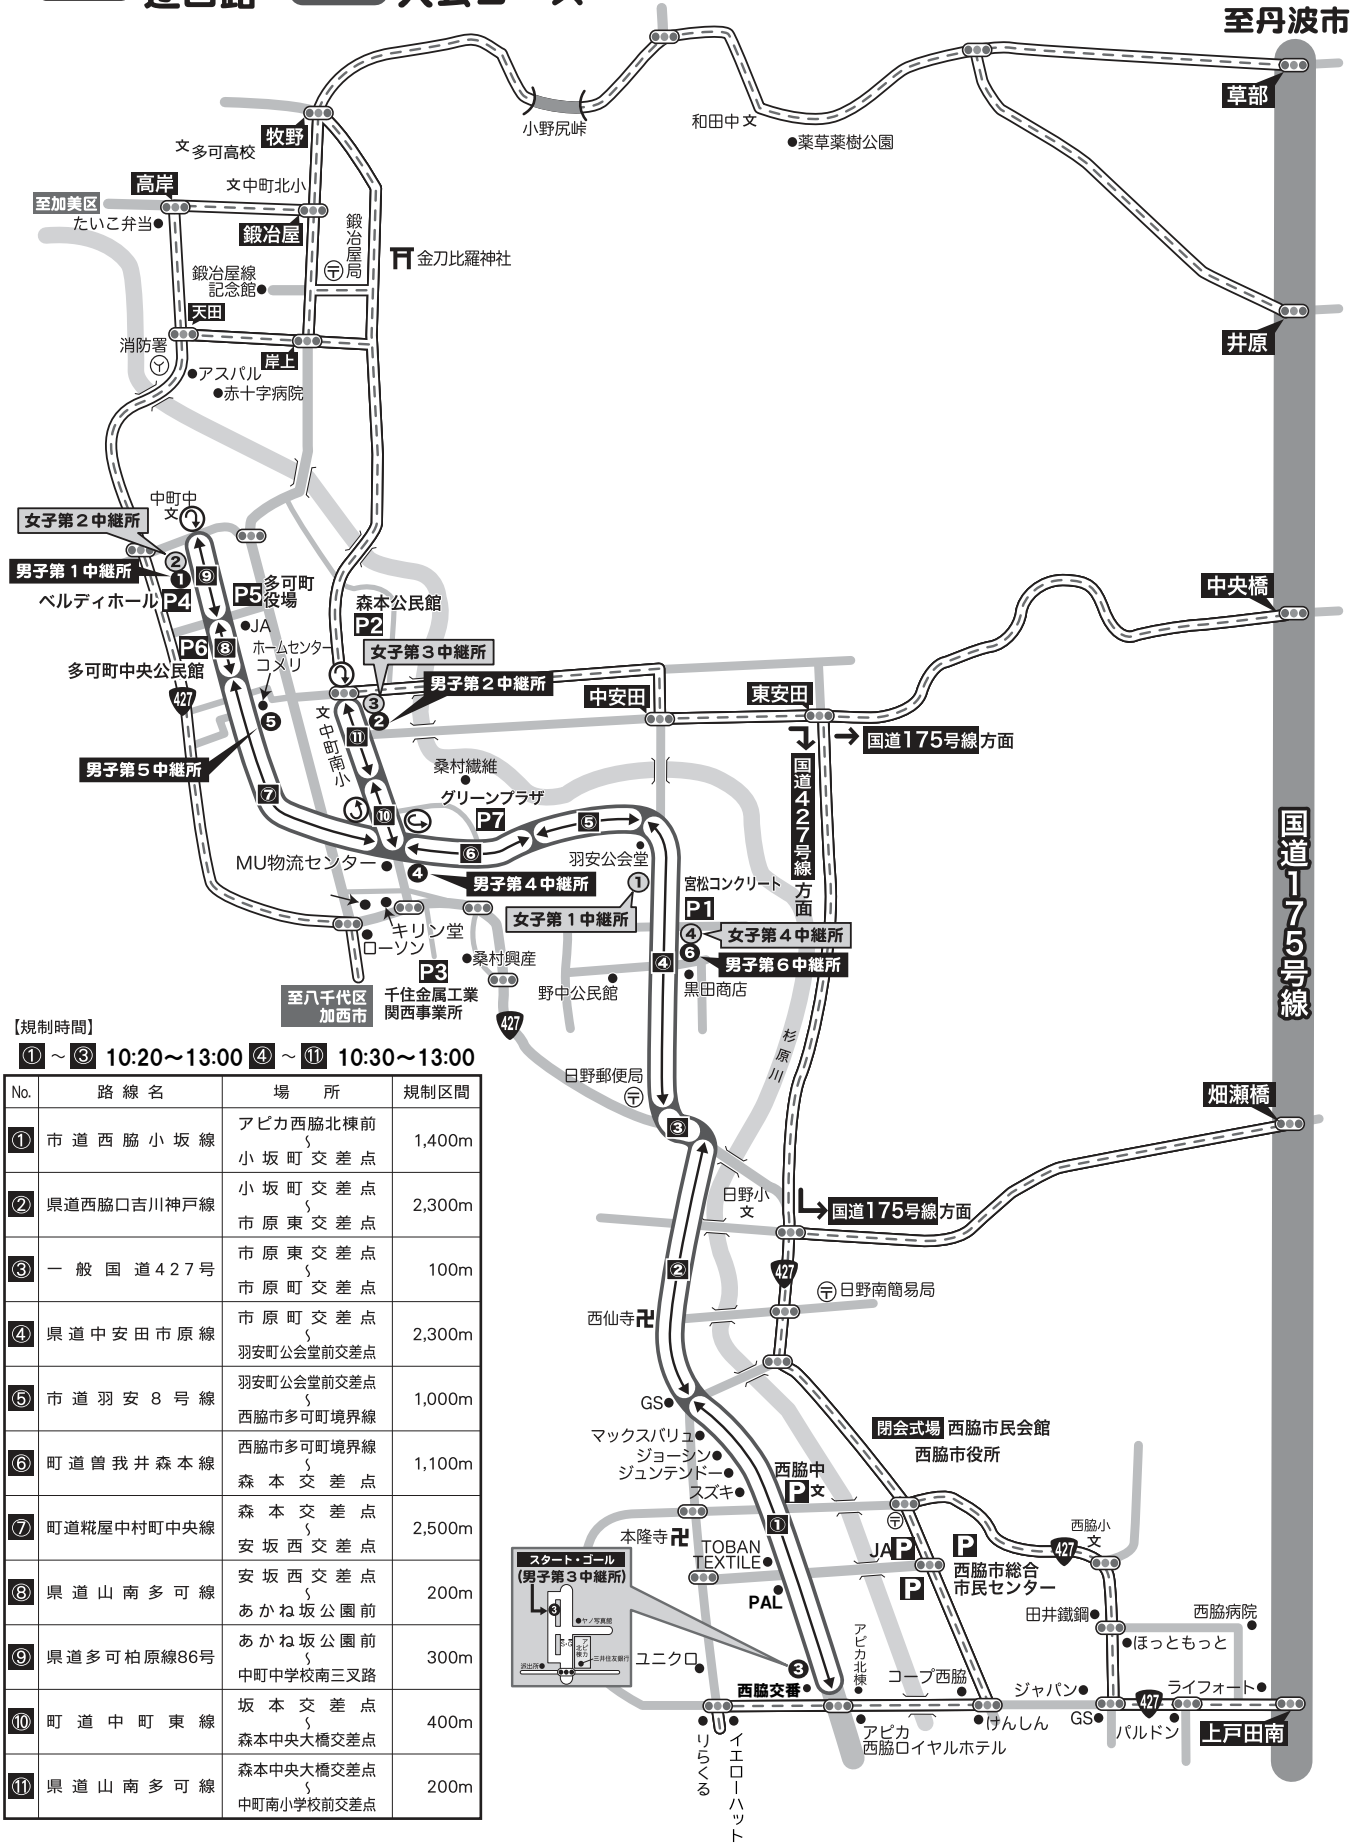

西脇多可新人高校駅伝競走大会

〈交通規制図〉

■男子スタート (午前10時30分)
 ■女子スタート (午前10時40分)

迂回路 大会コース

【規制時間】
 ① ~ ③ 10:20 ~ 13:00 ④ ~ ⑪ 10:30 ~ 13:00

No.	路線名	場所	規制区間
①	市道西脇小坂線	アピカ西脇北棟前 小坂町交差点	1,400m
②	県道西脇口吉川神戸線	小坂町交差点 市原東交差点	2,300m
③	一般国道427号	市原東交差点 市原町交差点	100m
④	県道中安田市原線	市原町交差点 羽安町公会堂前交差点	2,300m
⑤	市道羽安8号線	羽安町公会堂前交差点 西脇市多可町境界線	1,000m
⑥	町道曾我井森本線	西脇市多可町境界線 森本交差点	1,100m
⑦	町道靴屋中村町中央線	森本交差点 安坂西交差点	2,500m
⑧	県道山南多可線	安坂西交差点 あかね坂公園前	200m
⑨	県道多可柏原線86号	あかね坂公園前 中町中学校南三叉路	300m
⑩	町道中町東線	坂本交差点 森本中央大橋交差点	400m
⑪	県道山南多可線	森本中央大橋交差点 中町南小学校前交差点	200m