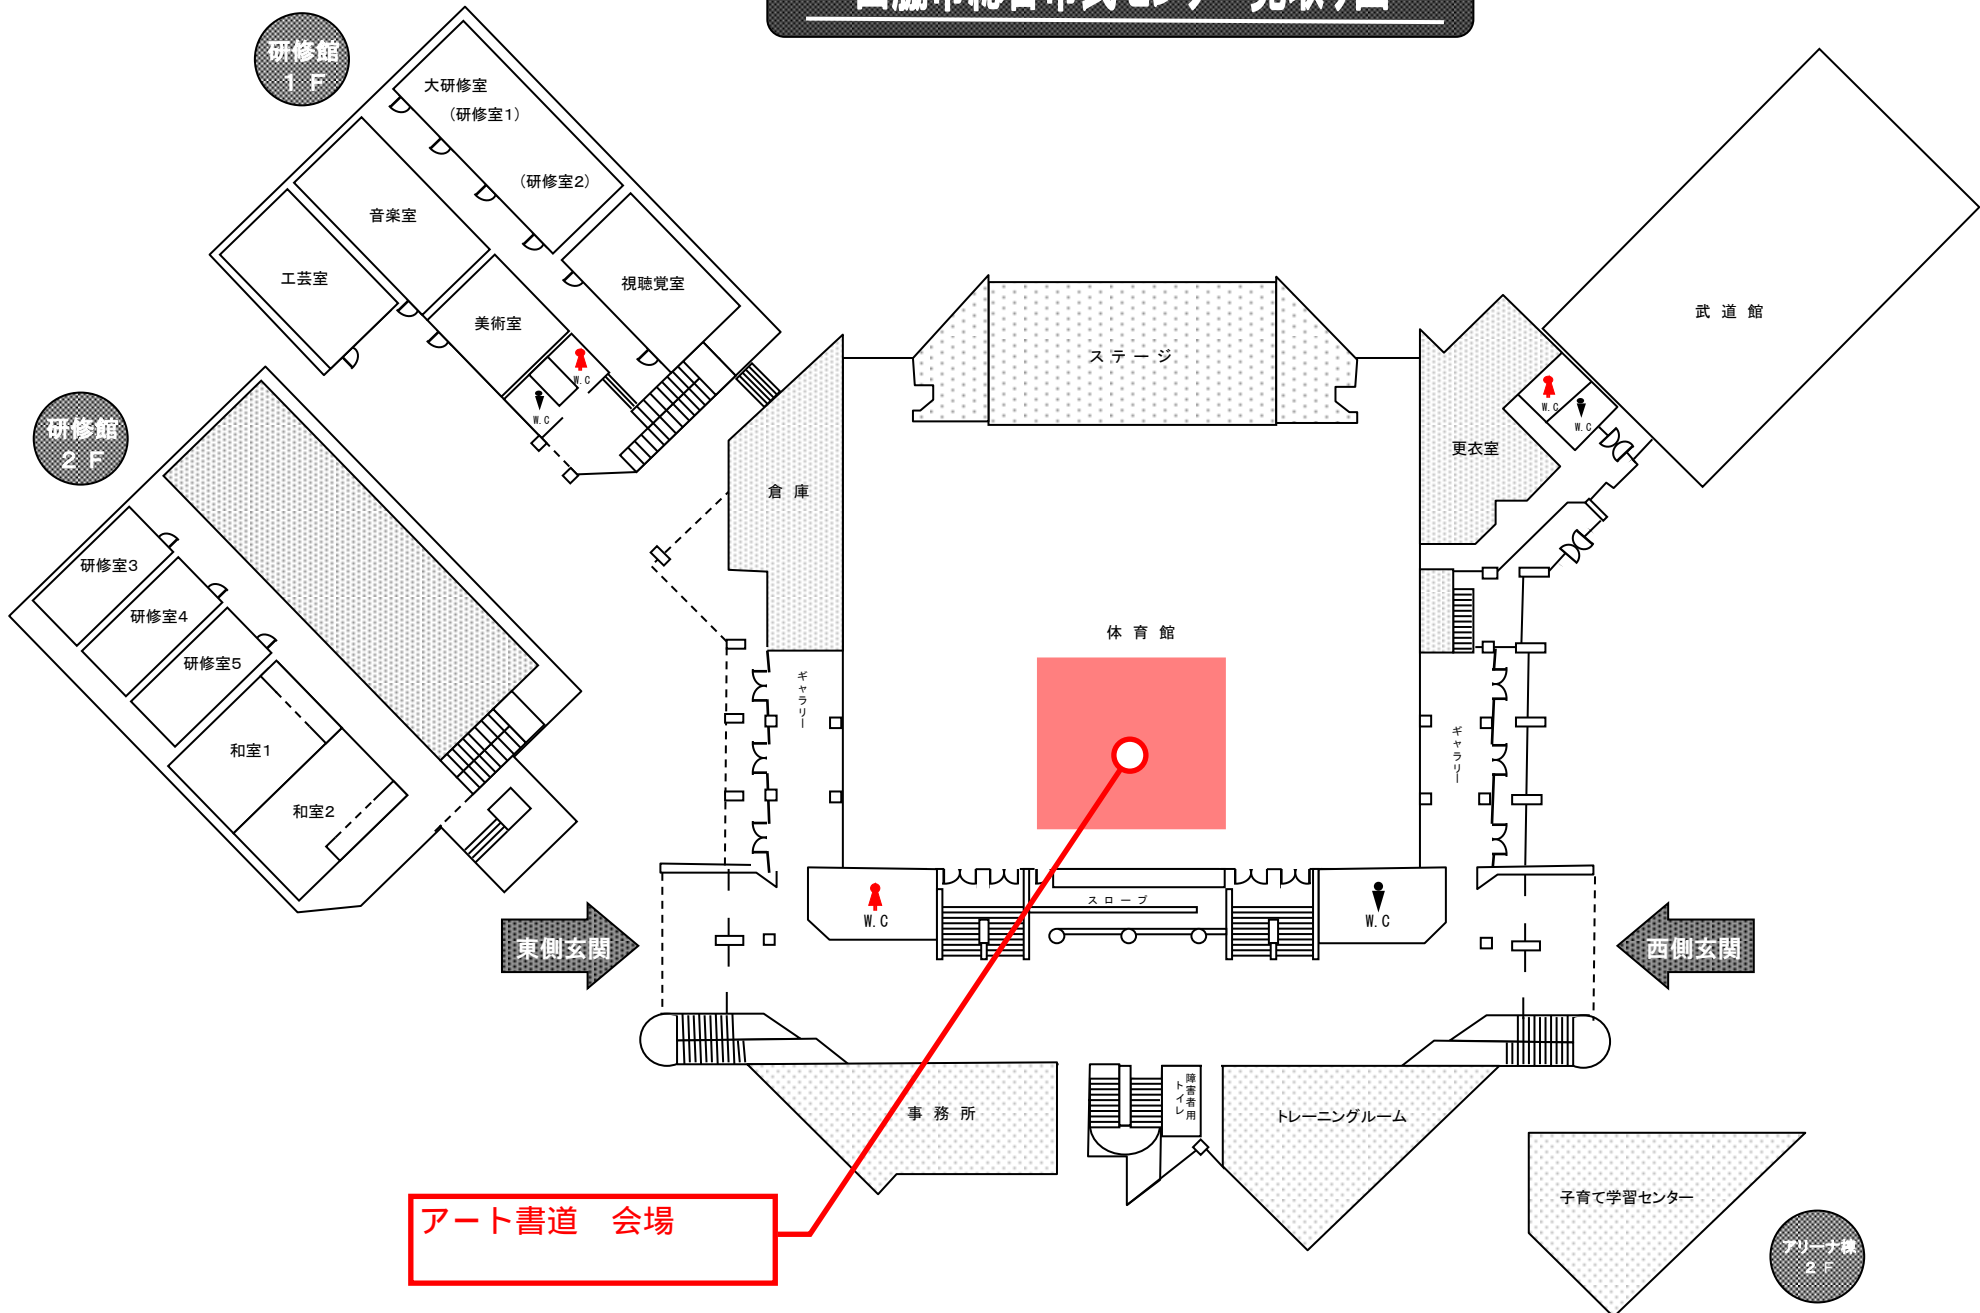

西脇市総合市民センター見取り図

アート書道 会場