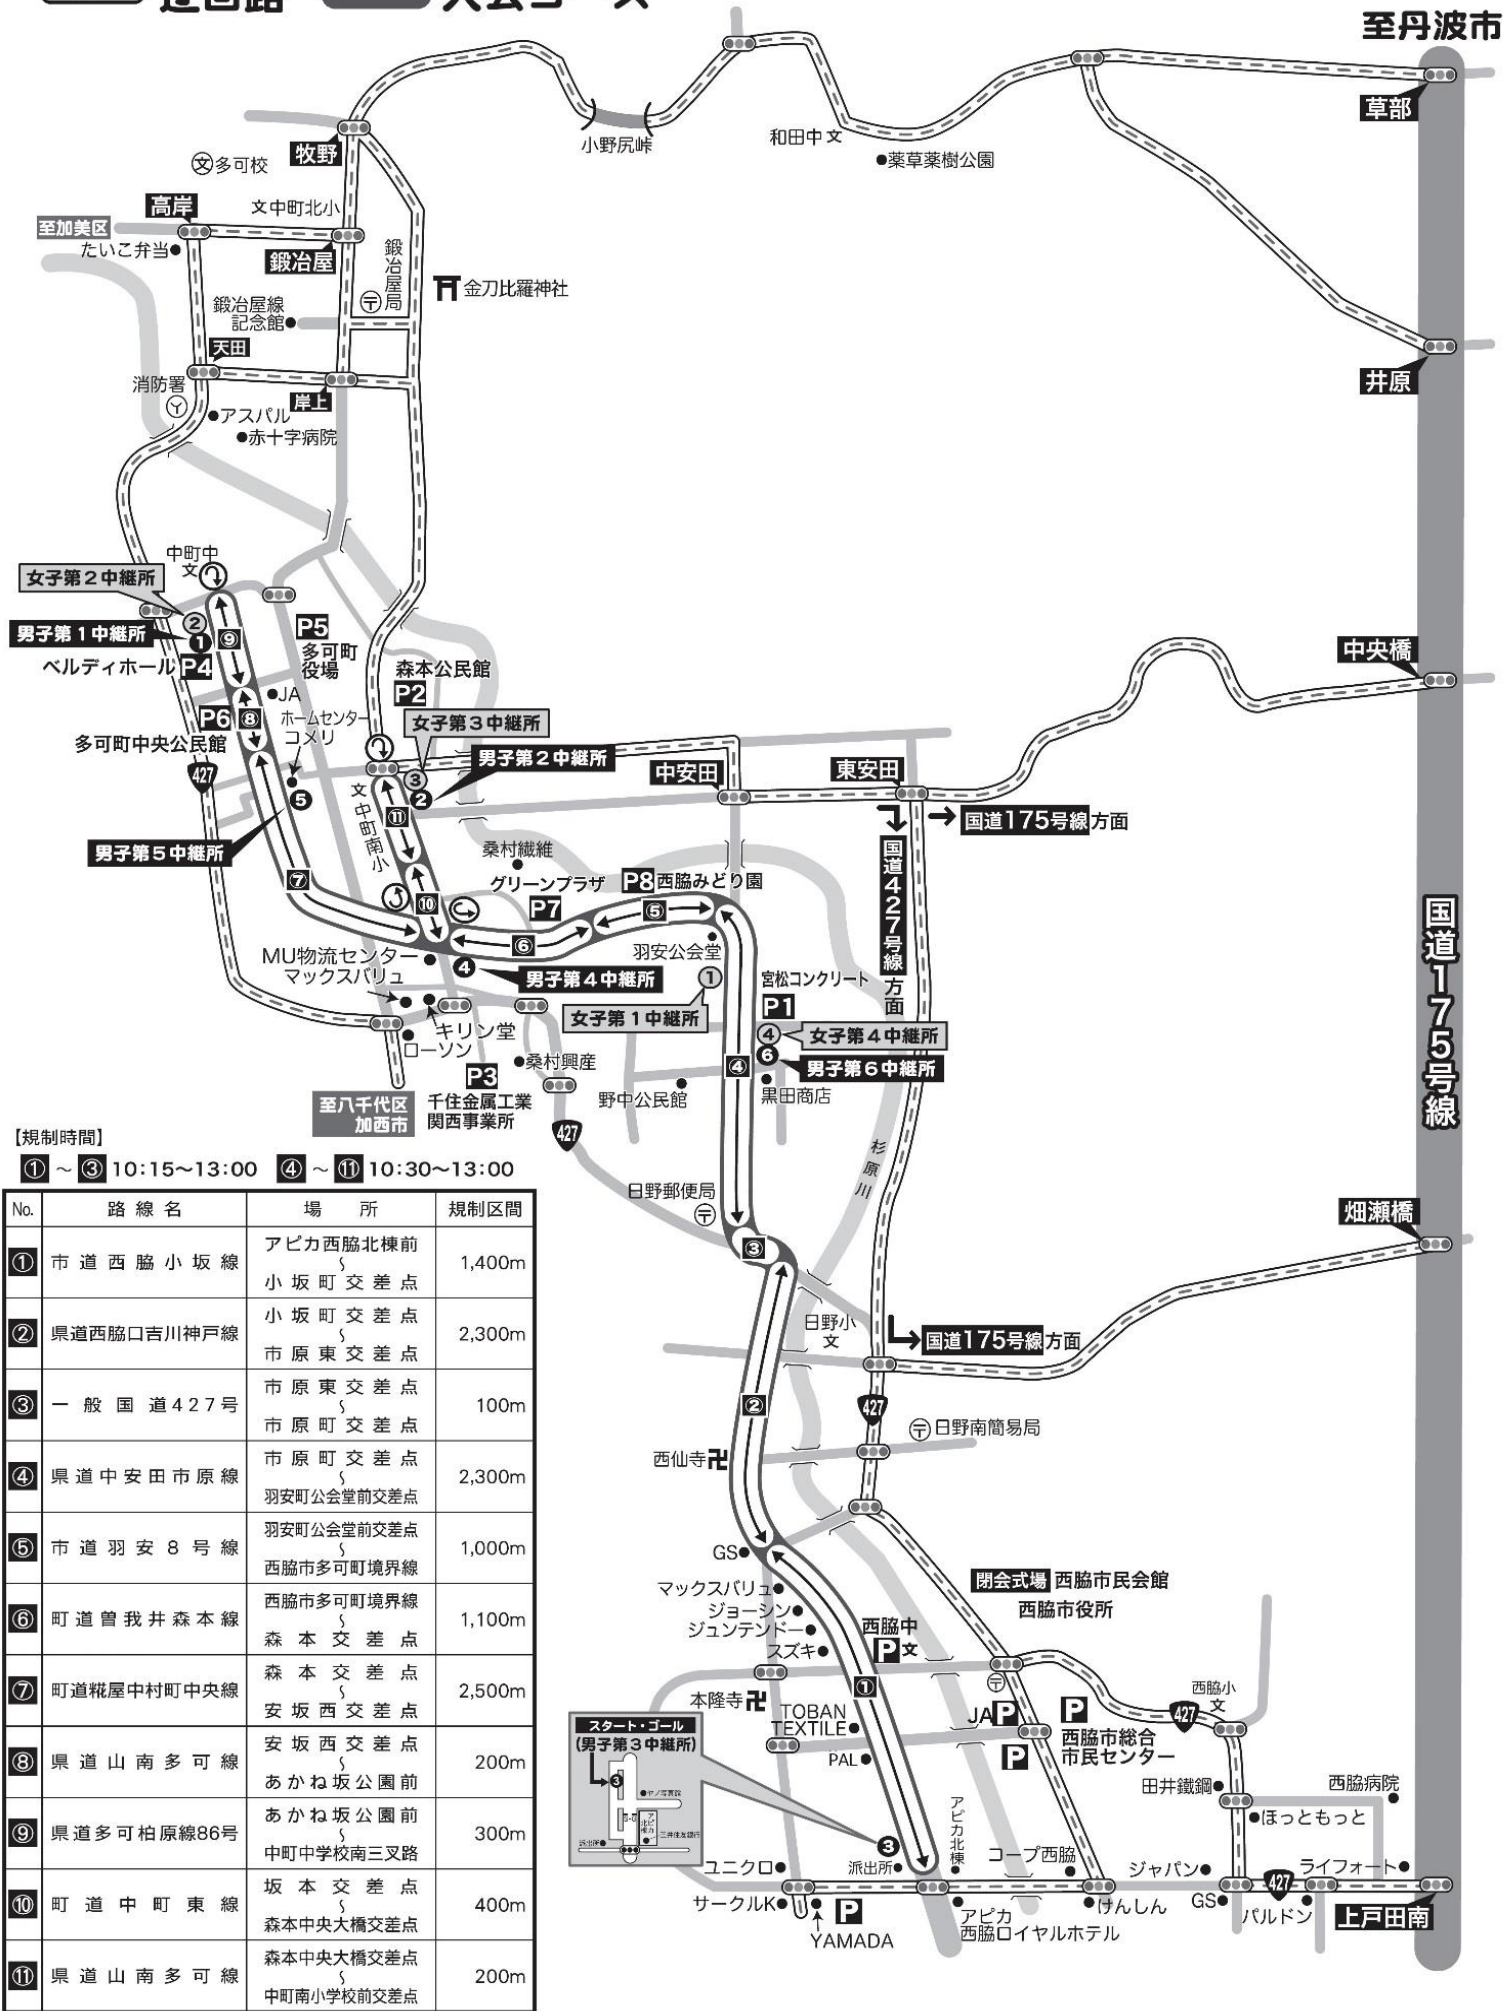

# 西脇多可新人高校駅伝競走大会 〈交通規制図〉

■男子スタート (午前10時30分)  
■女子スタート (午前10時40分)

迂回路 大会コース

【規制時間】  
① ~ ③ 10:15~13:00 ④ ~ ⑪ 10:30~13:00

No.	路線名	場所	規制区間
①	市道西脇小坂線	アピカ西脇北棟前 小坂町交差点	1,400m
②	県道西脇口吉川神戸線	小坂町交差点 市原東交差点	2,300m
③	一般国道427号	市原東交差点 市原町交差点	100m
④	県道中安田市原線	市原町交差点 羽安町公会堂前交差点	2,300m
⑤	市道羽安8号線	羽安町公会堂前交差点 西脇市多可町境界線	1,000m
⑥	町道曾我井森本線	西脇市多可町境界線 森本交差点	1,100m
⑦	町道靴屋中村町中央線	森本交差点 安坂西交差点	2,500m
⑧	県道山南多可線	安坂西交差点 あかね坂公園前	200m
⑨	県道多可柏原線86号	あかね坂公園前 中町中学校南三叉路	300m
⑩	町道中町東線	坂本交差点 森本中央大橋交差点	400m
⑪	県道山南多可線	森本中央大橋交差点 中町南小学校前交差点	200m