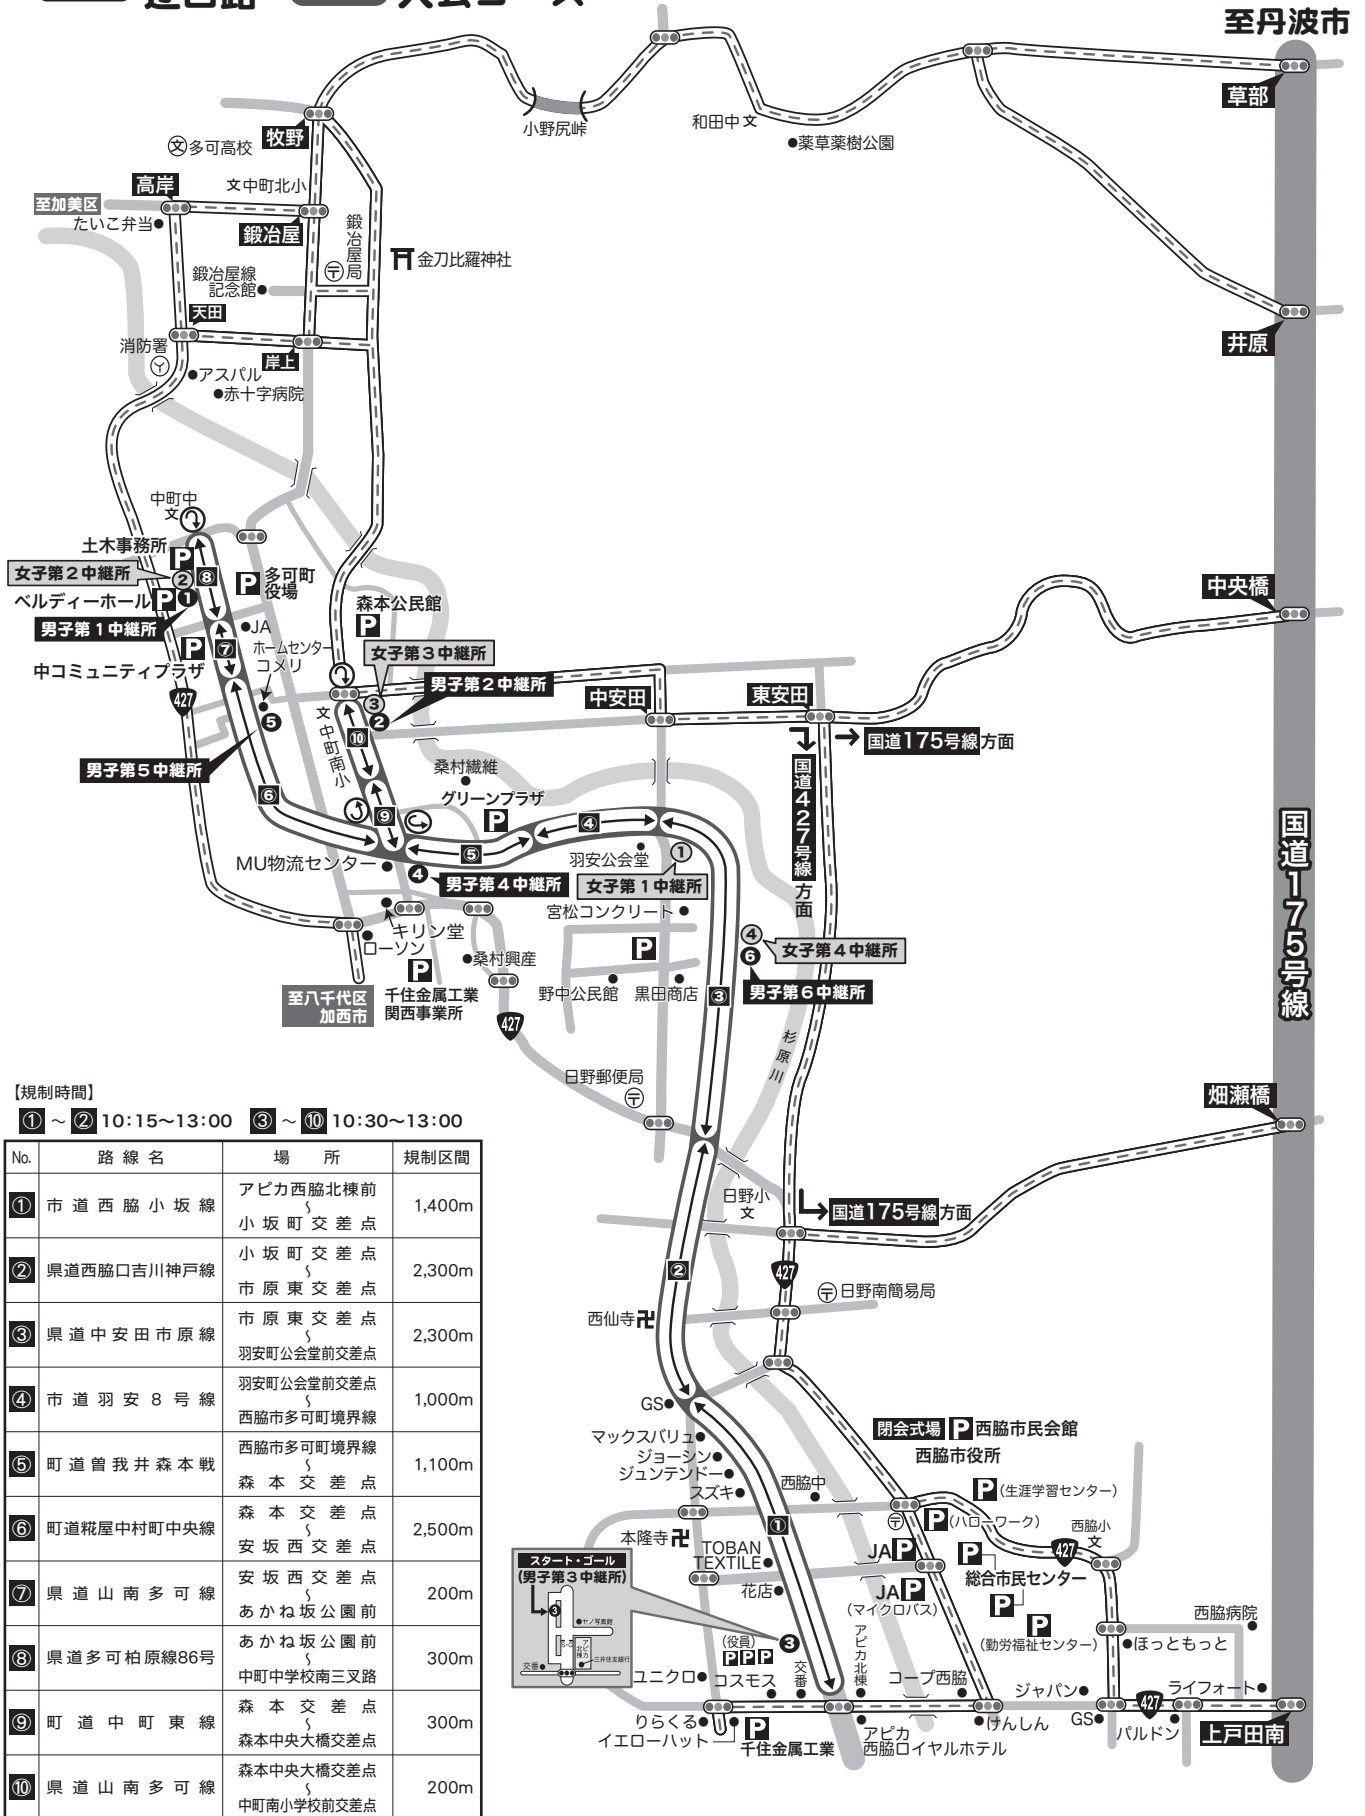

# 西脇多可新人高校駅伝競走大会

## 〈交通規制図〉

令和2年2月16日(日) 開催

■男子スタート(午前10時30分)

■女子スタート(午前10時50分)

迂回路 大会コース

〔規制時間〕

① ~ ② 10:15~13:00 ③ ~ ⑩ 10:30~13:00