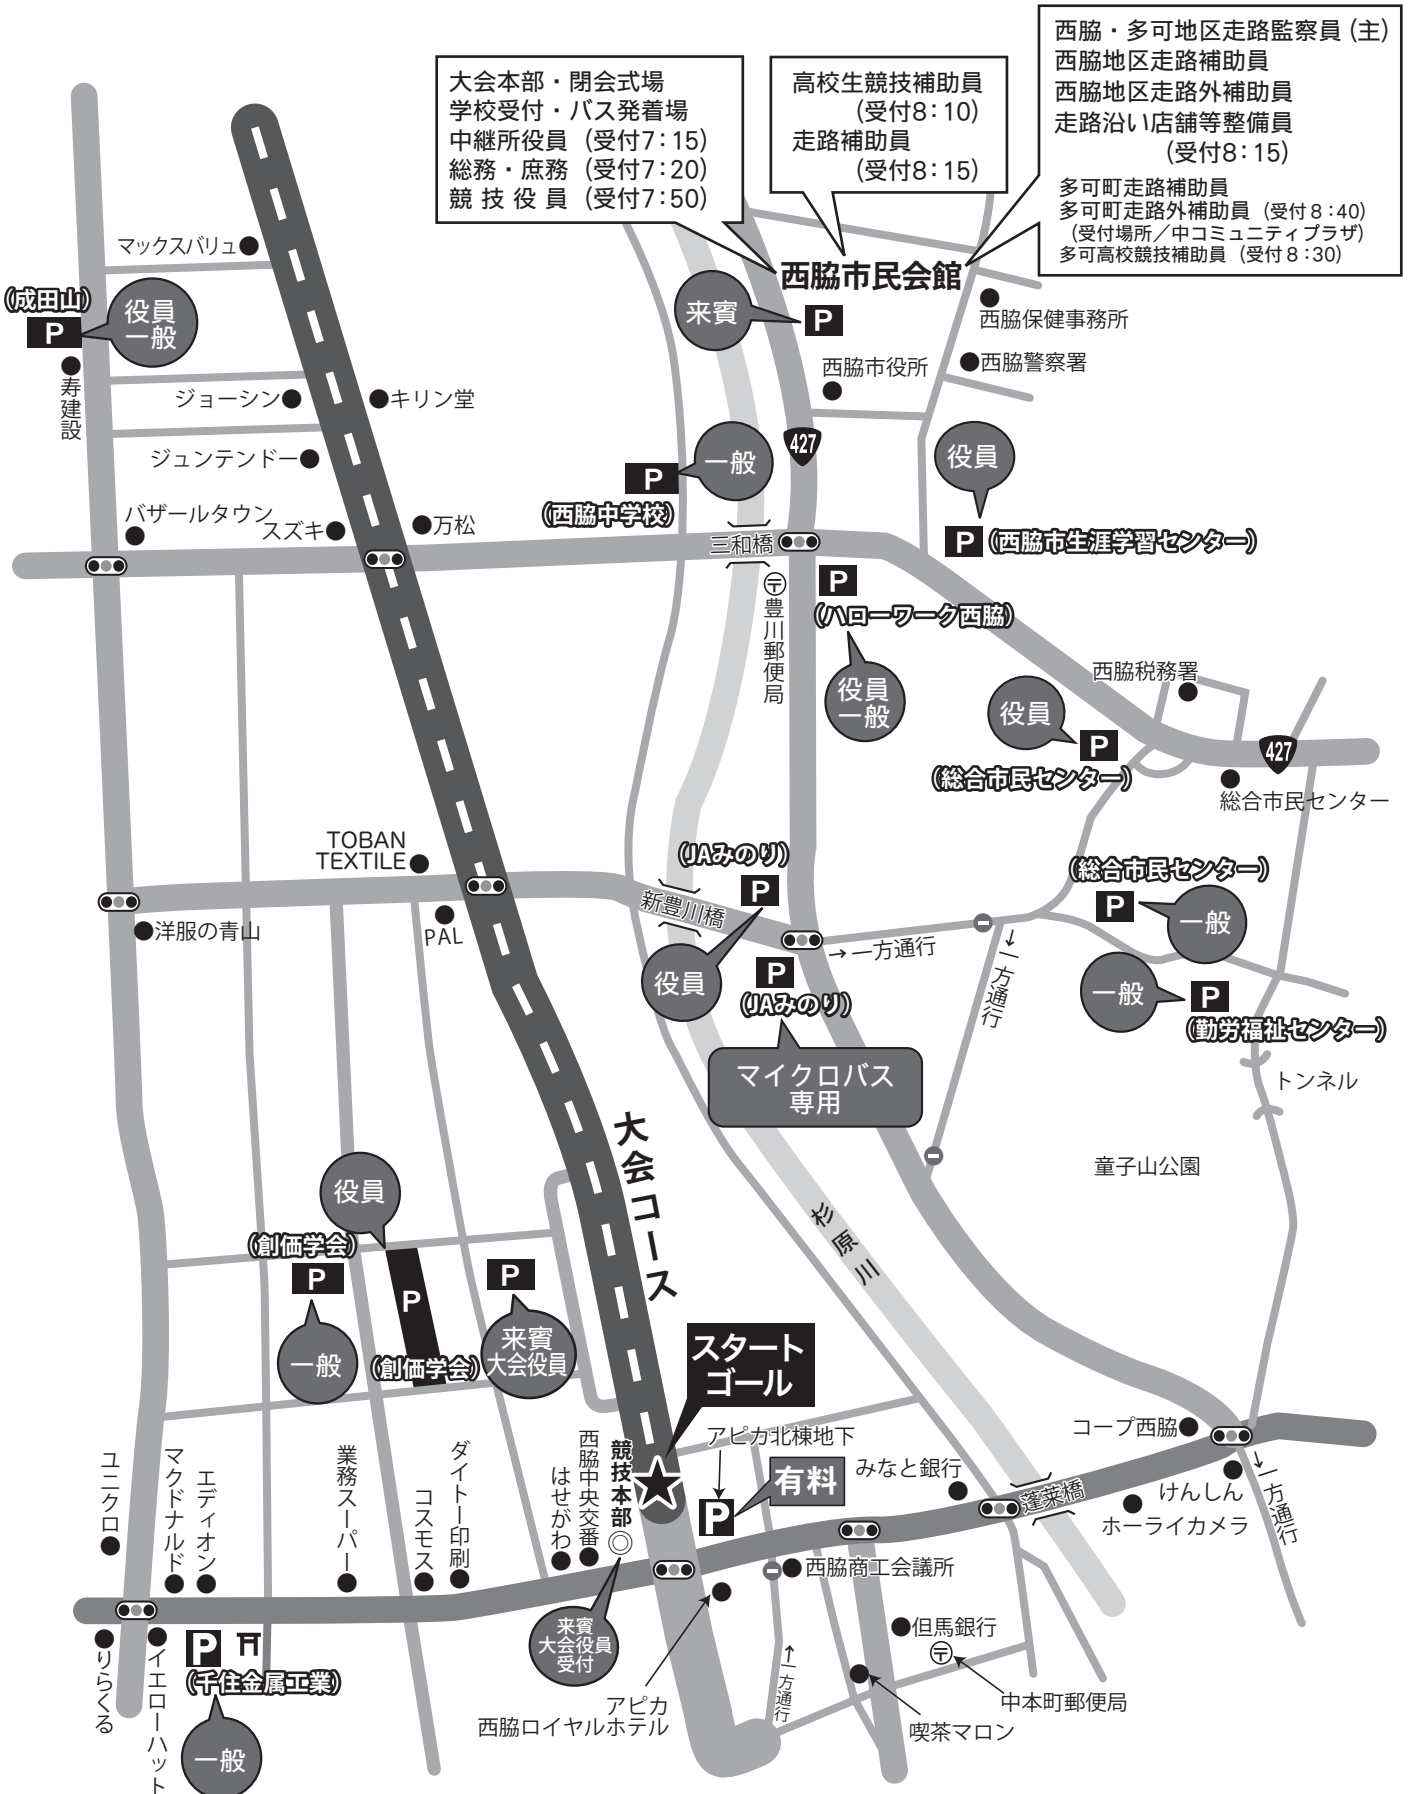

会場周辺地図 (駐車場)

※お互いゆずりあって駐車をお願いします。

西脇・多可地区走路監察員 (主)
西脇地区走路補助員
西脇地区走路外補助員
走路沿い店舗等整備員 (受付8:15)
多可町走路補助員
多可町走路外補助員 (受付8:40)
(受付場所/中コミュニティプラザ)
多可高校競技補助員 (受付8:30)