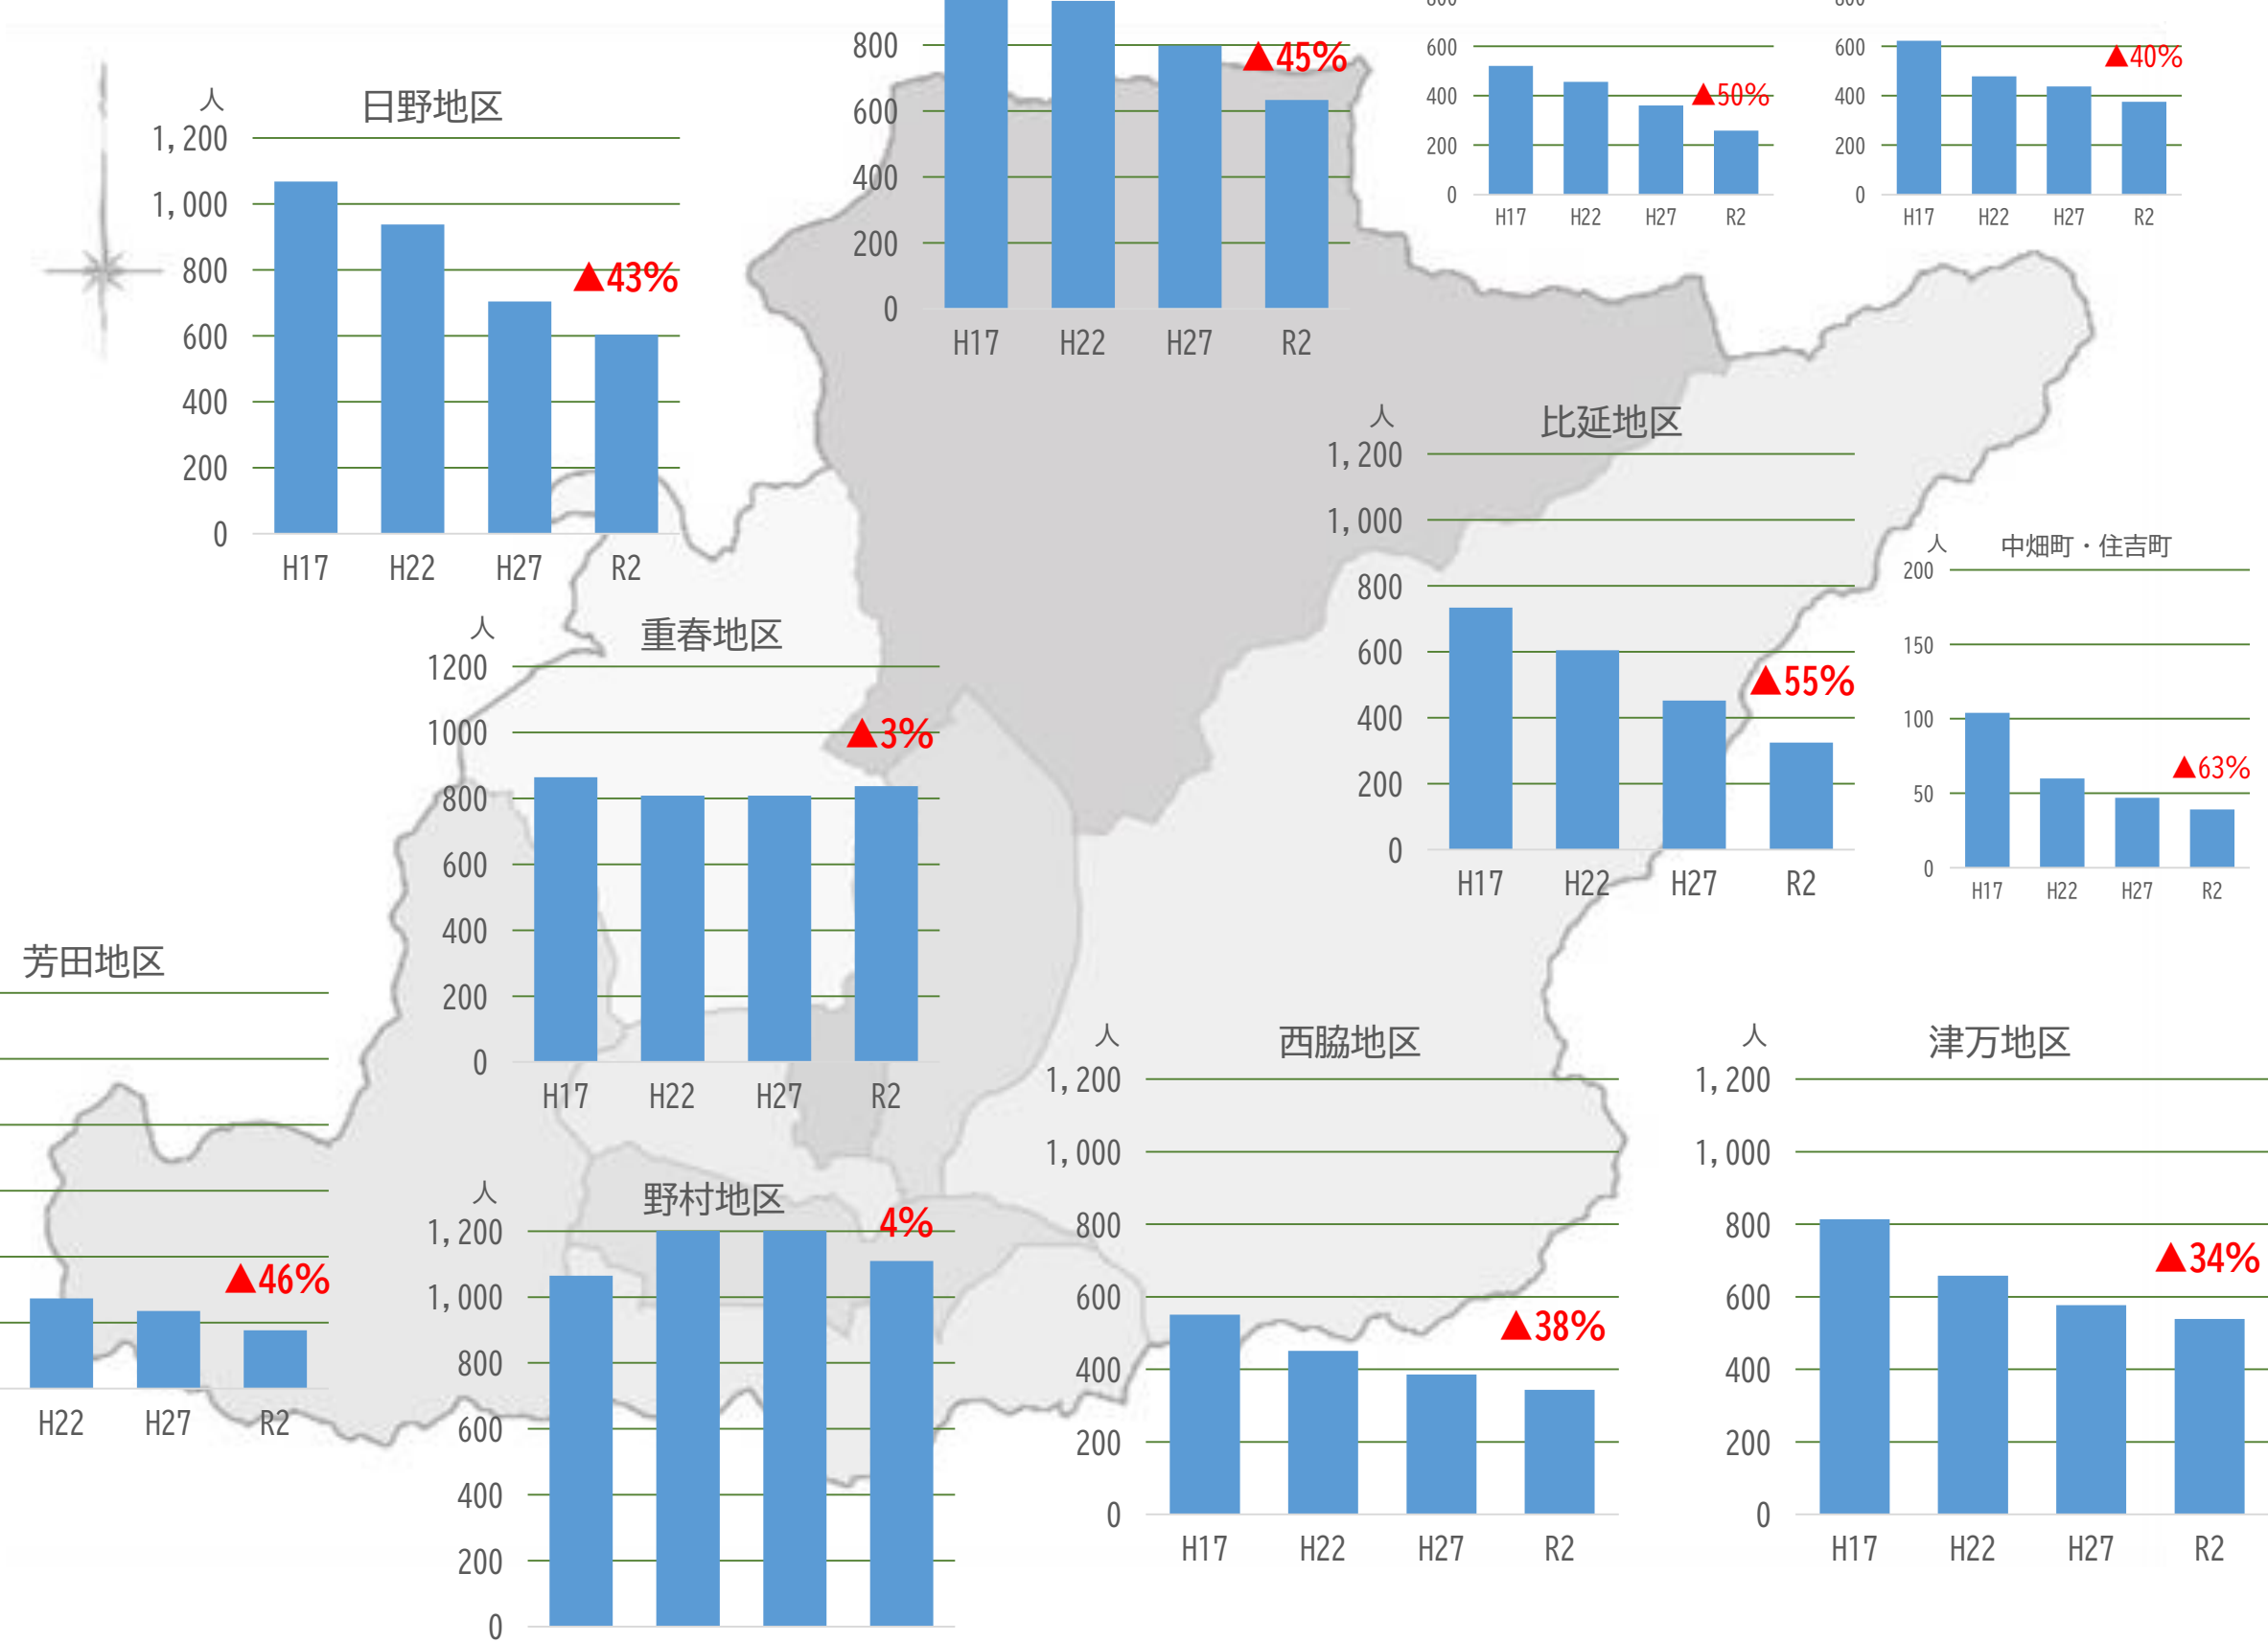

各地区の0歳～14歳人口の推移

出典：国勢調査（パーセント数値は、H17とR2を比較した増減率）