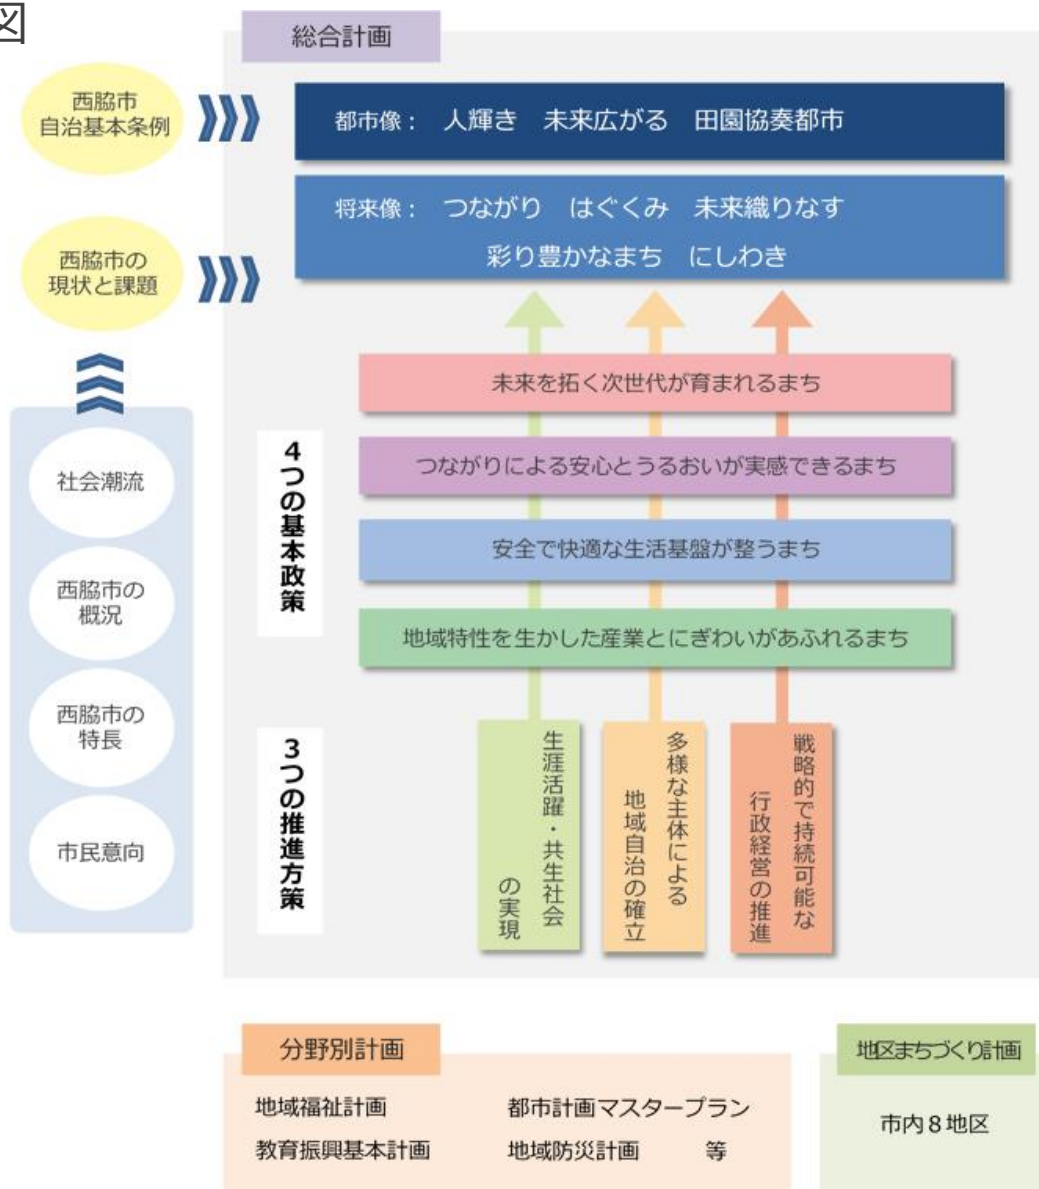

- ✓ 将来に向けてどのようなまちづくりを進めていくか、を取りまとめた**羅針盤**
- ✓ 西脇市のあらゆる分野別計画や施策・事業の基礎となる**最上位計画**

# (2) 基本構想の体系

## 基本構想の体系図