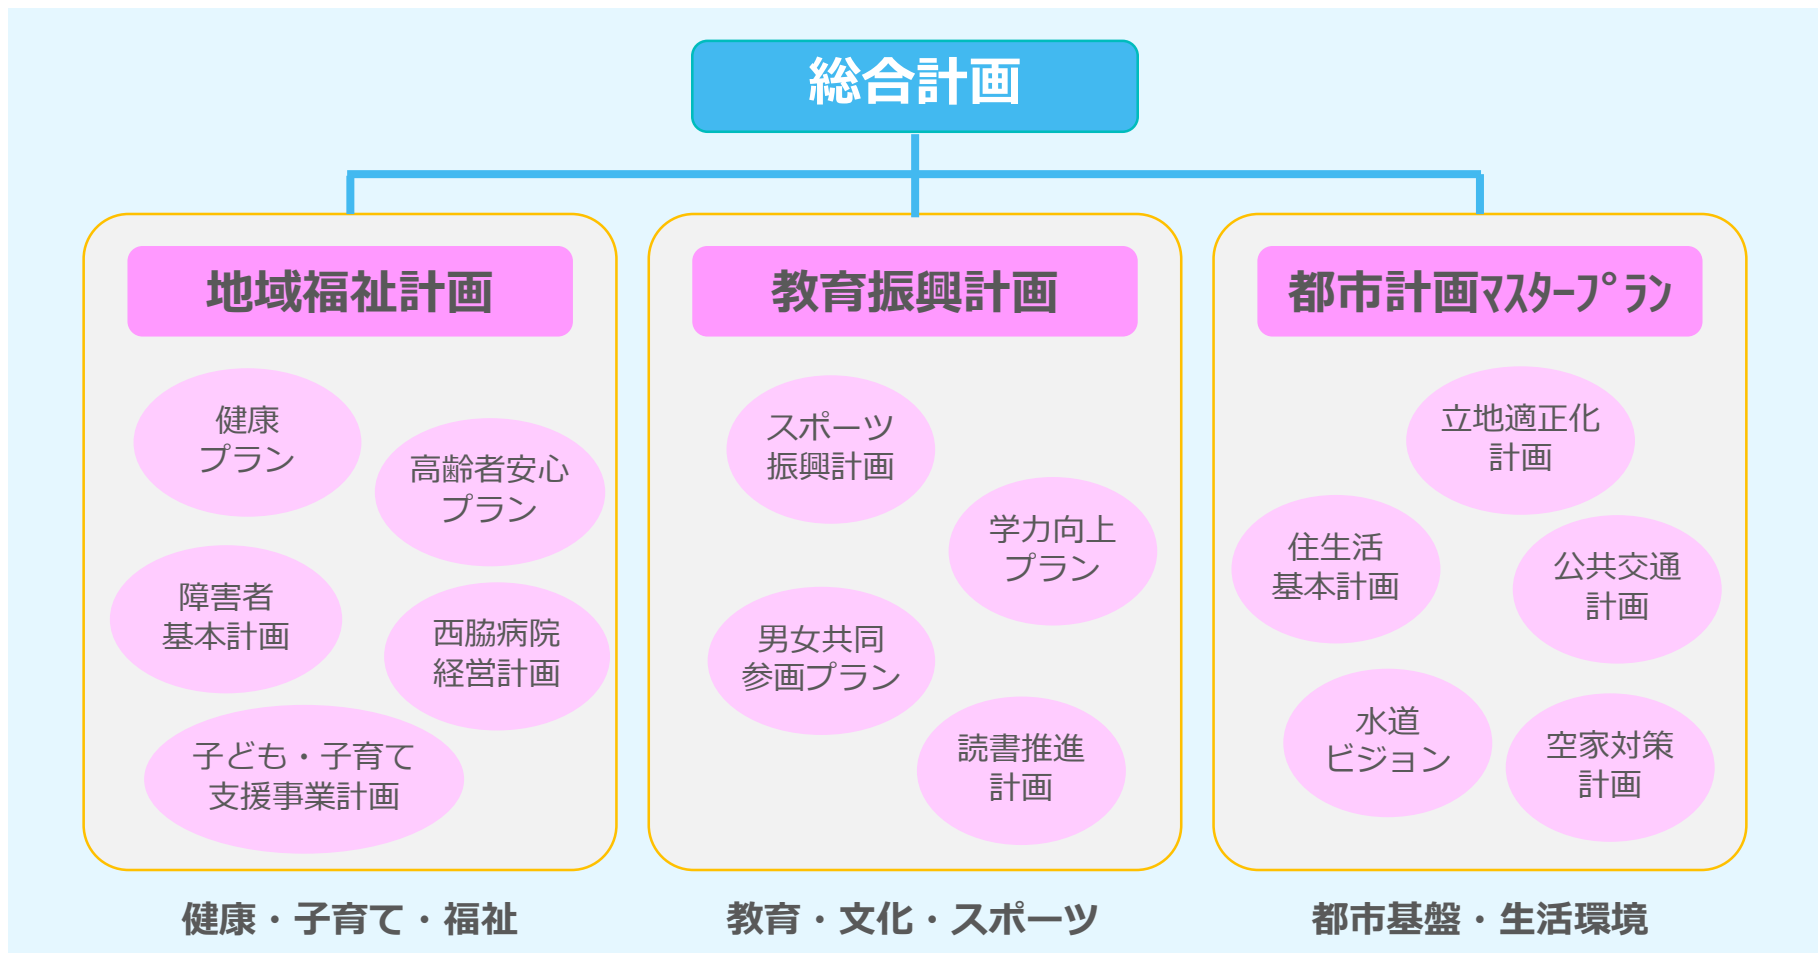

- ✓ 将来に向けてどのようなまちづくりを進めていくか、を取りまとめた**羅針盤**
- ✓ 西脇市のあらゆる分野別計画や施策・事業の基礎となる**最上位計画**

# (2) 基本構想の体系

## 基本構想の体系図