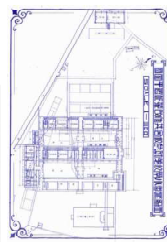

木造校舎は残った！ こうだったのではないかストーリー1

1901年(明治34年)

西脇小学校の前身校が
設立される

『あゆみ 西脇小学校新校舎竣工記念誌』1970年

第一校舎の前庭付近
が運動場となっている

1928年(昭和3年)

校庭が拡張され講堂
が建設される

1937年(昭和12年)

現在の木造3校舎の
建設完了

木造校舎は残った！ こうだったのではないかストーリー2

1963年(昭和38年)

プール完成
今も利用されている

1970年(昭和45年)

鉄筋コンクリート造
の新校舎完成

1979年(昭和54年)

講堂の機能を併せ持つ
体育館が完成し、翌年
講堂が取り壊される