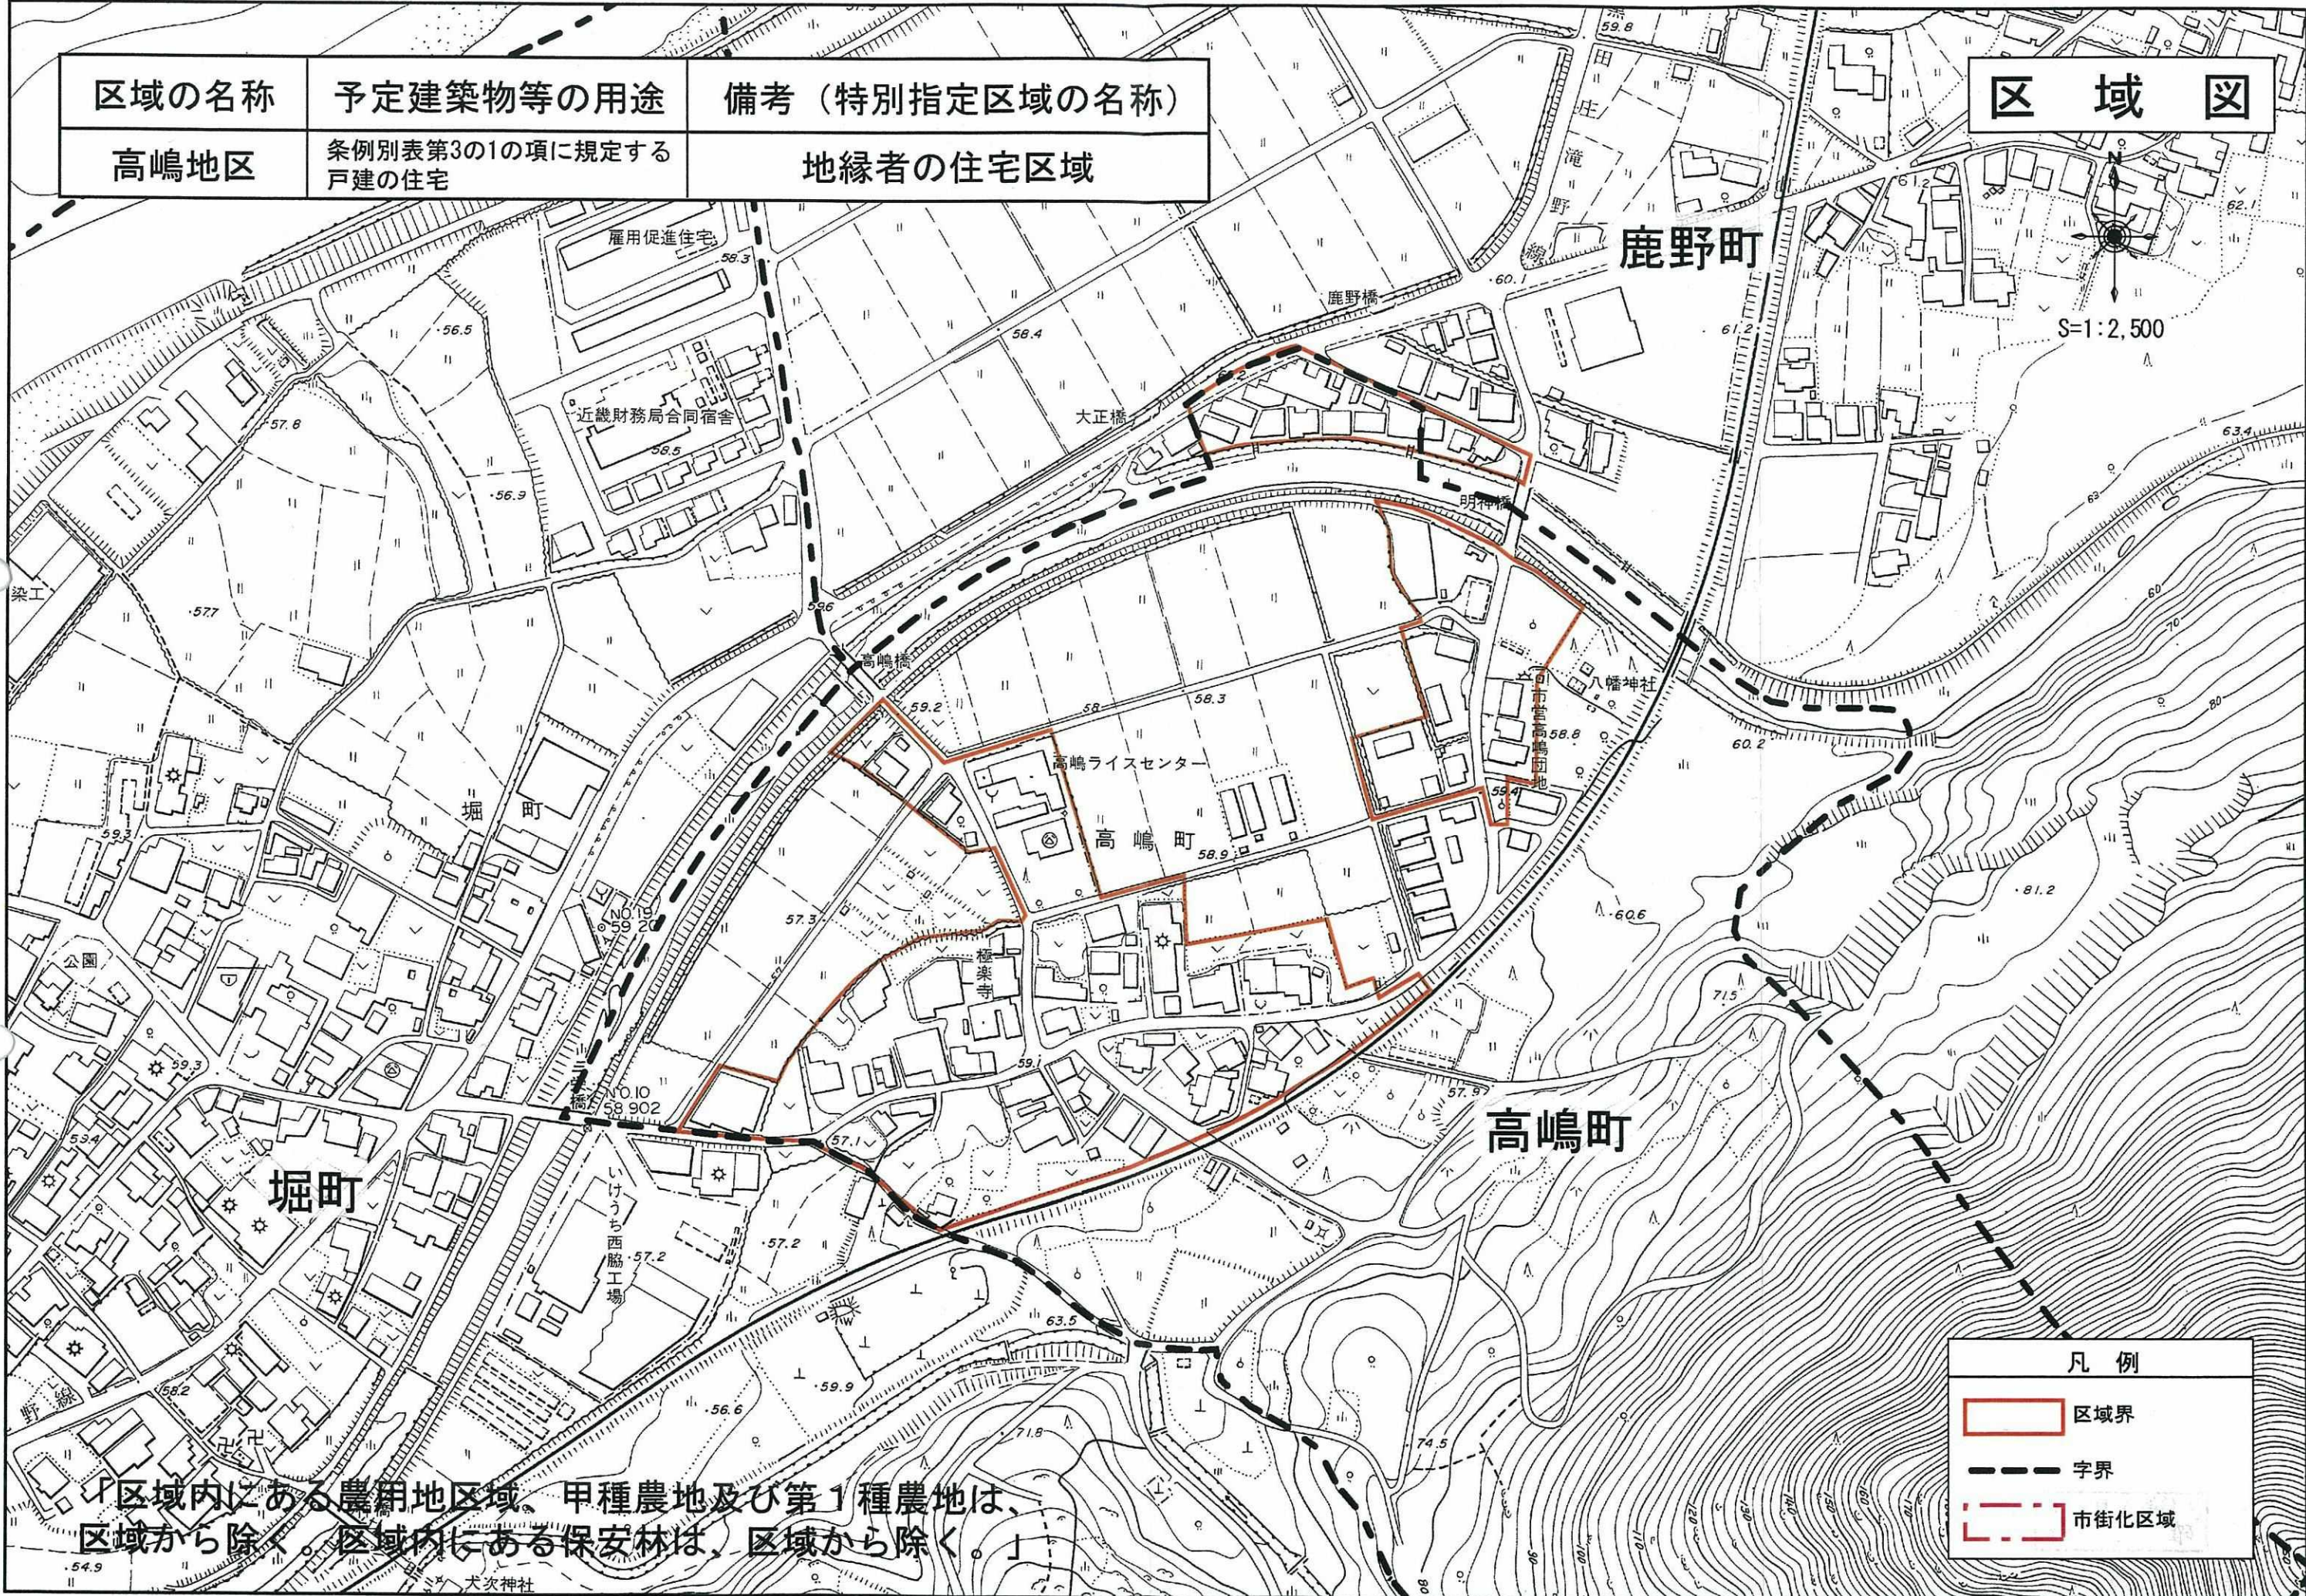

区域の名称	予定建築物等の用途	備考（特別指定区域の名称）
高嶋地区	条例別表第3の1の項に規定する戸建の住宅	地縁者の住宅区域

区域図

S=1:2,500

凡例

	区域界
	字界
	市街化区域

「区域内にある農用地区域、甲種農地及び第1種農地は、区域から除く。区域内にある保安林は、区域から除く。」