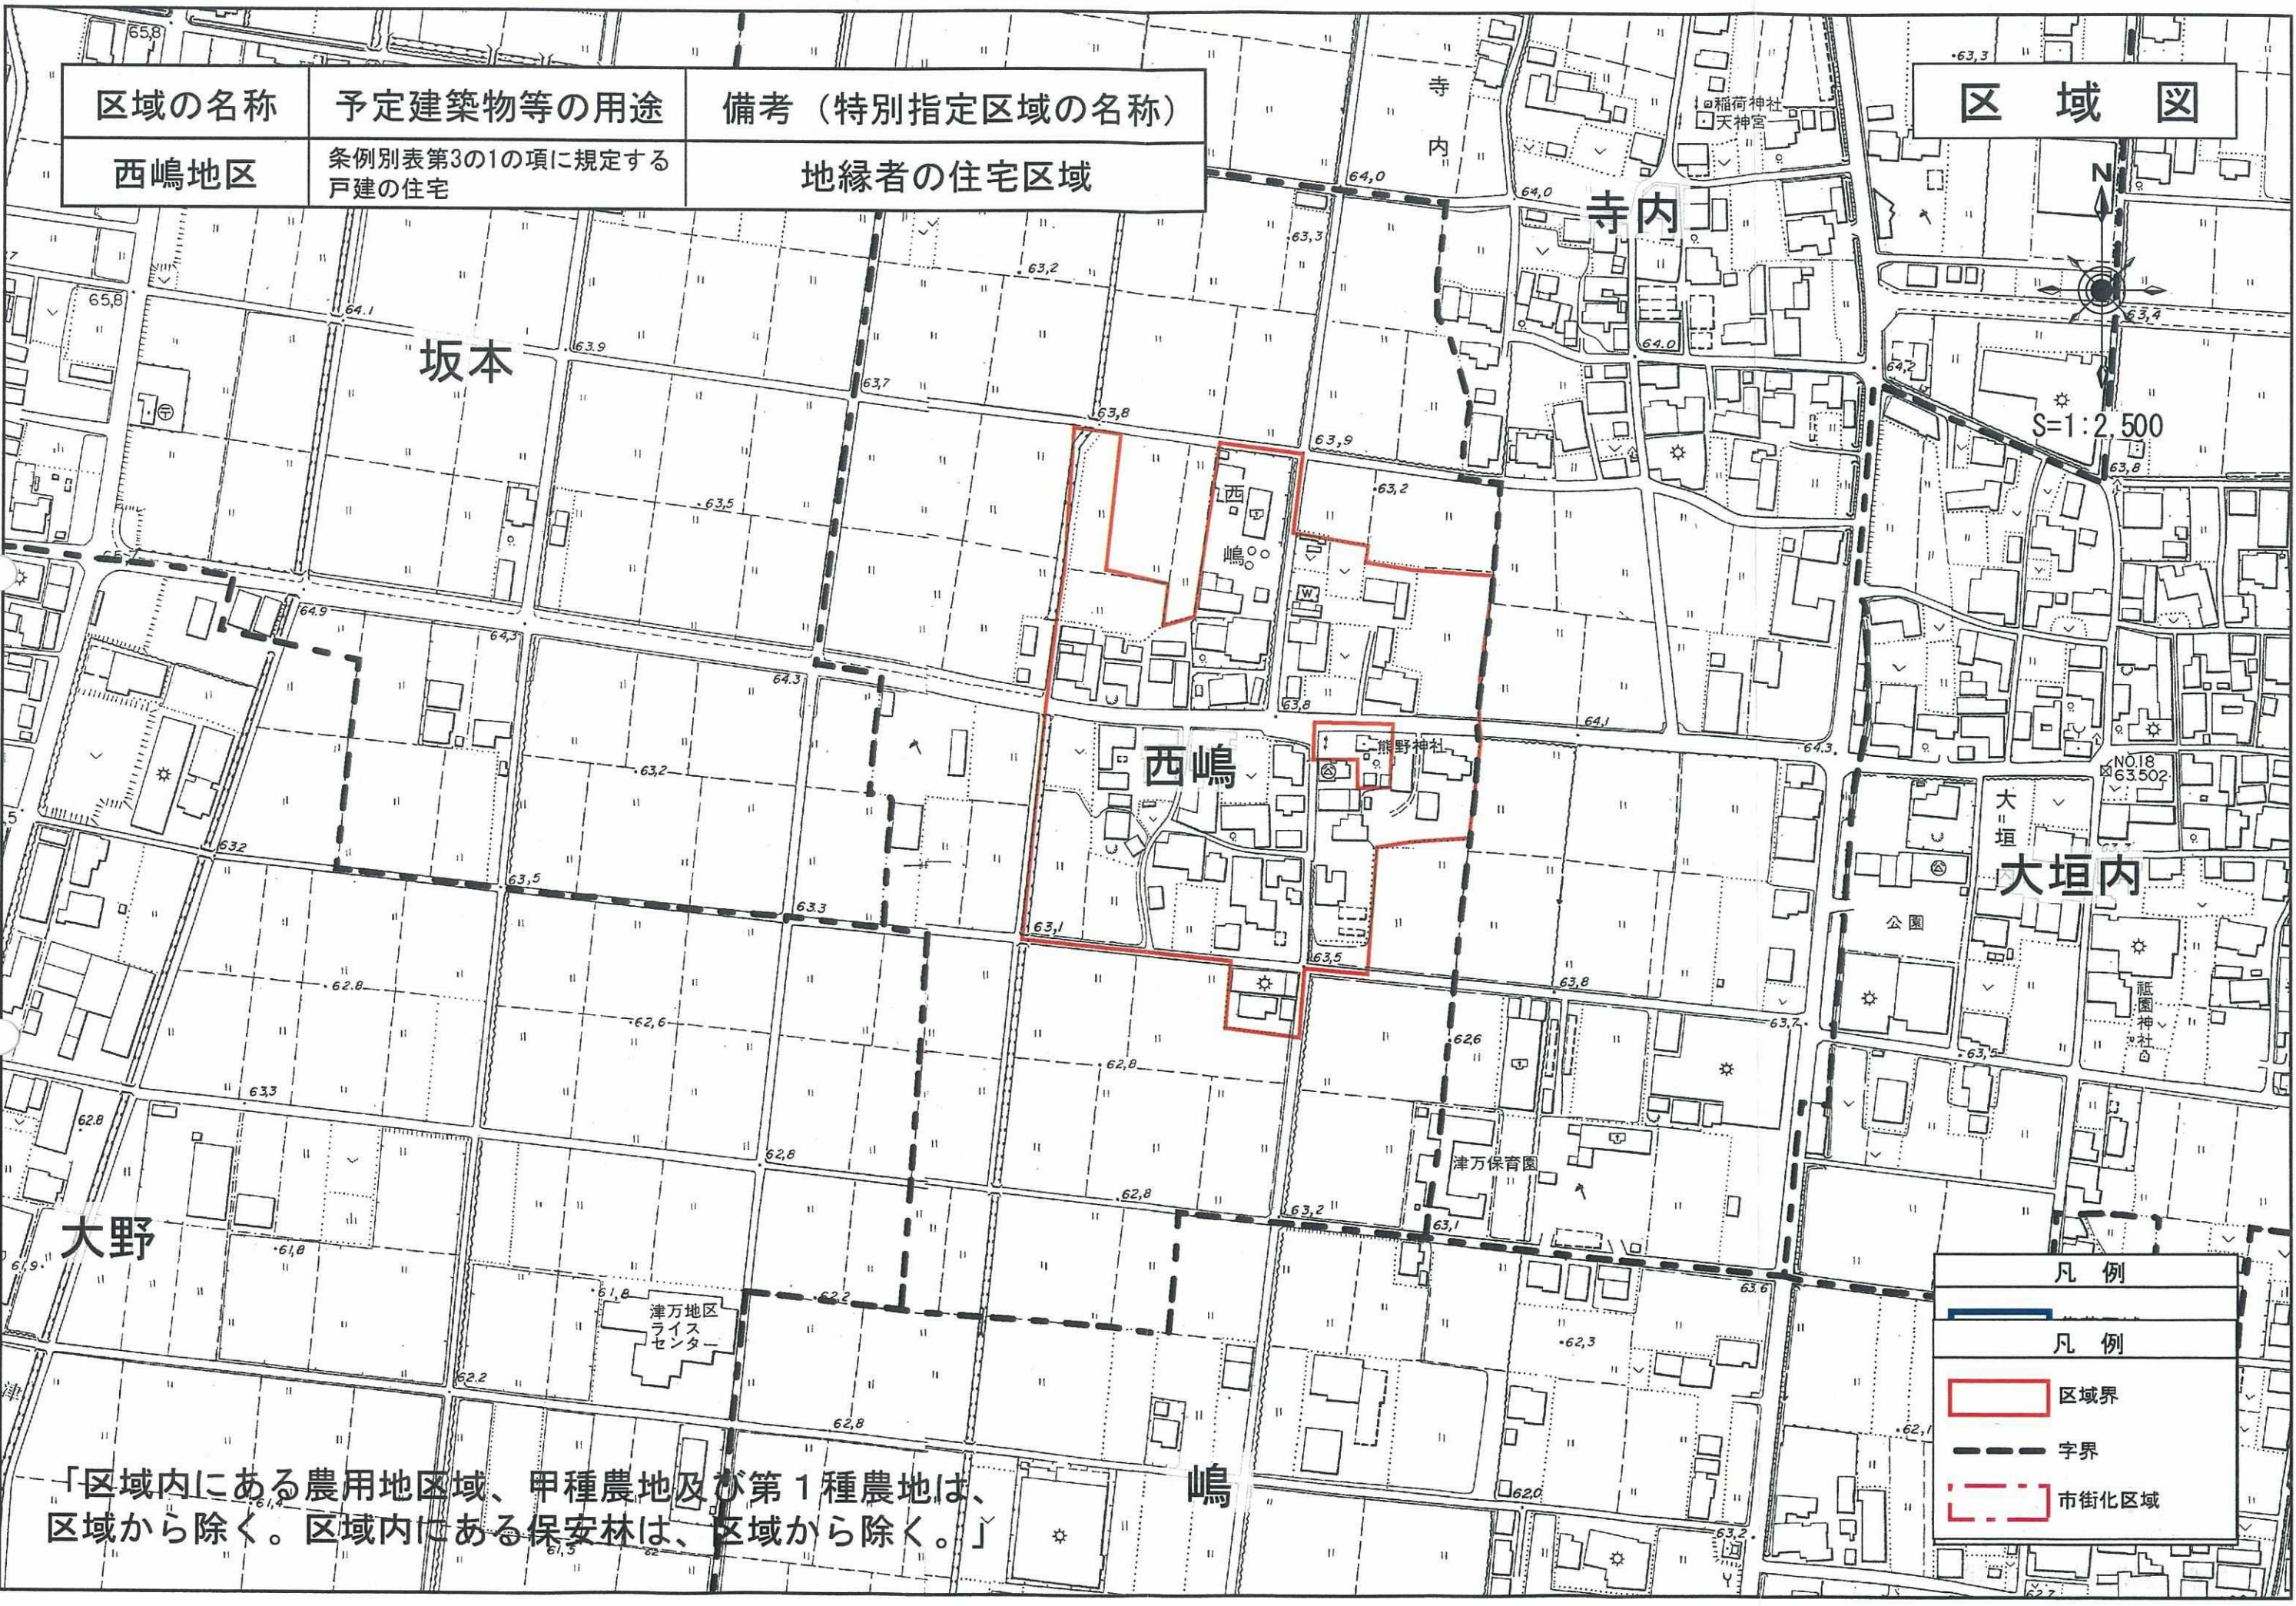

区域の名称	予定建築物等の用途	備考（特別指定区域の名称）
西嶋地区	条例別表第3の1の項に規定する戸建の住宅	地縁者の住宅区域

区域図

凡例

	区域界
	字界
	市街化区域

「区域内にある農用地区域、甲種農地及び第1種農地は、区域から除く。区域内にある保安林は、区域から除く。」