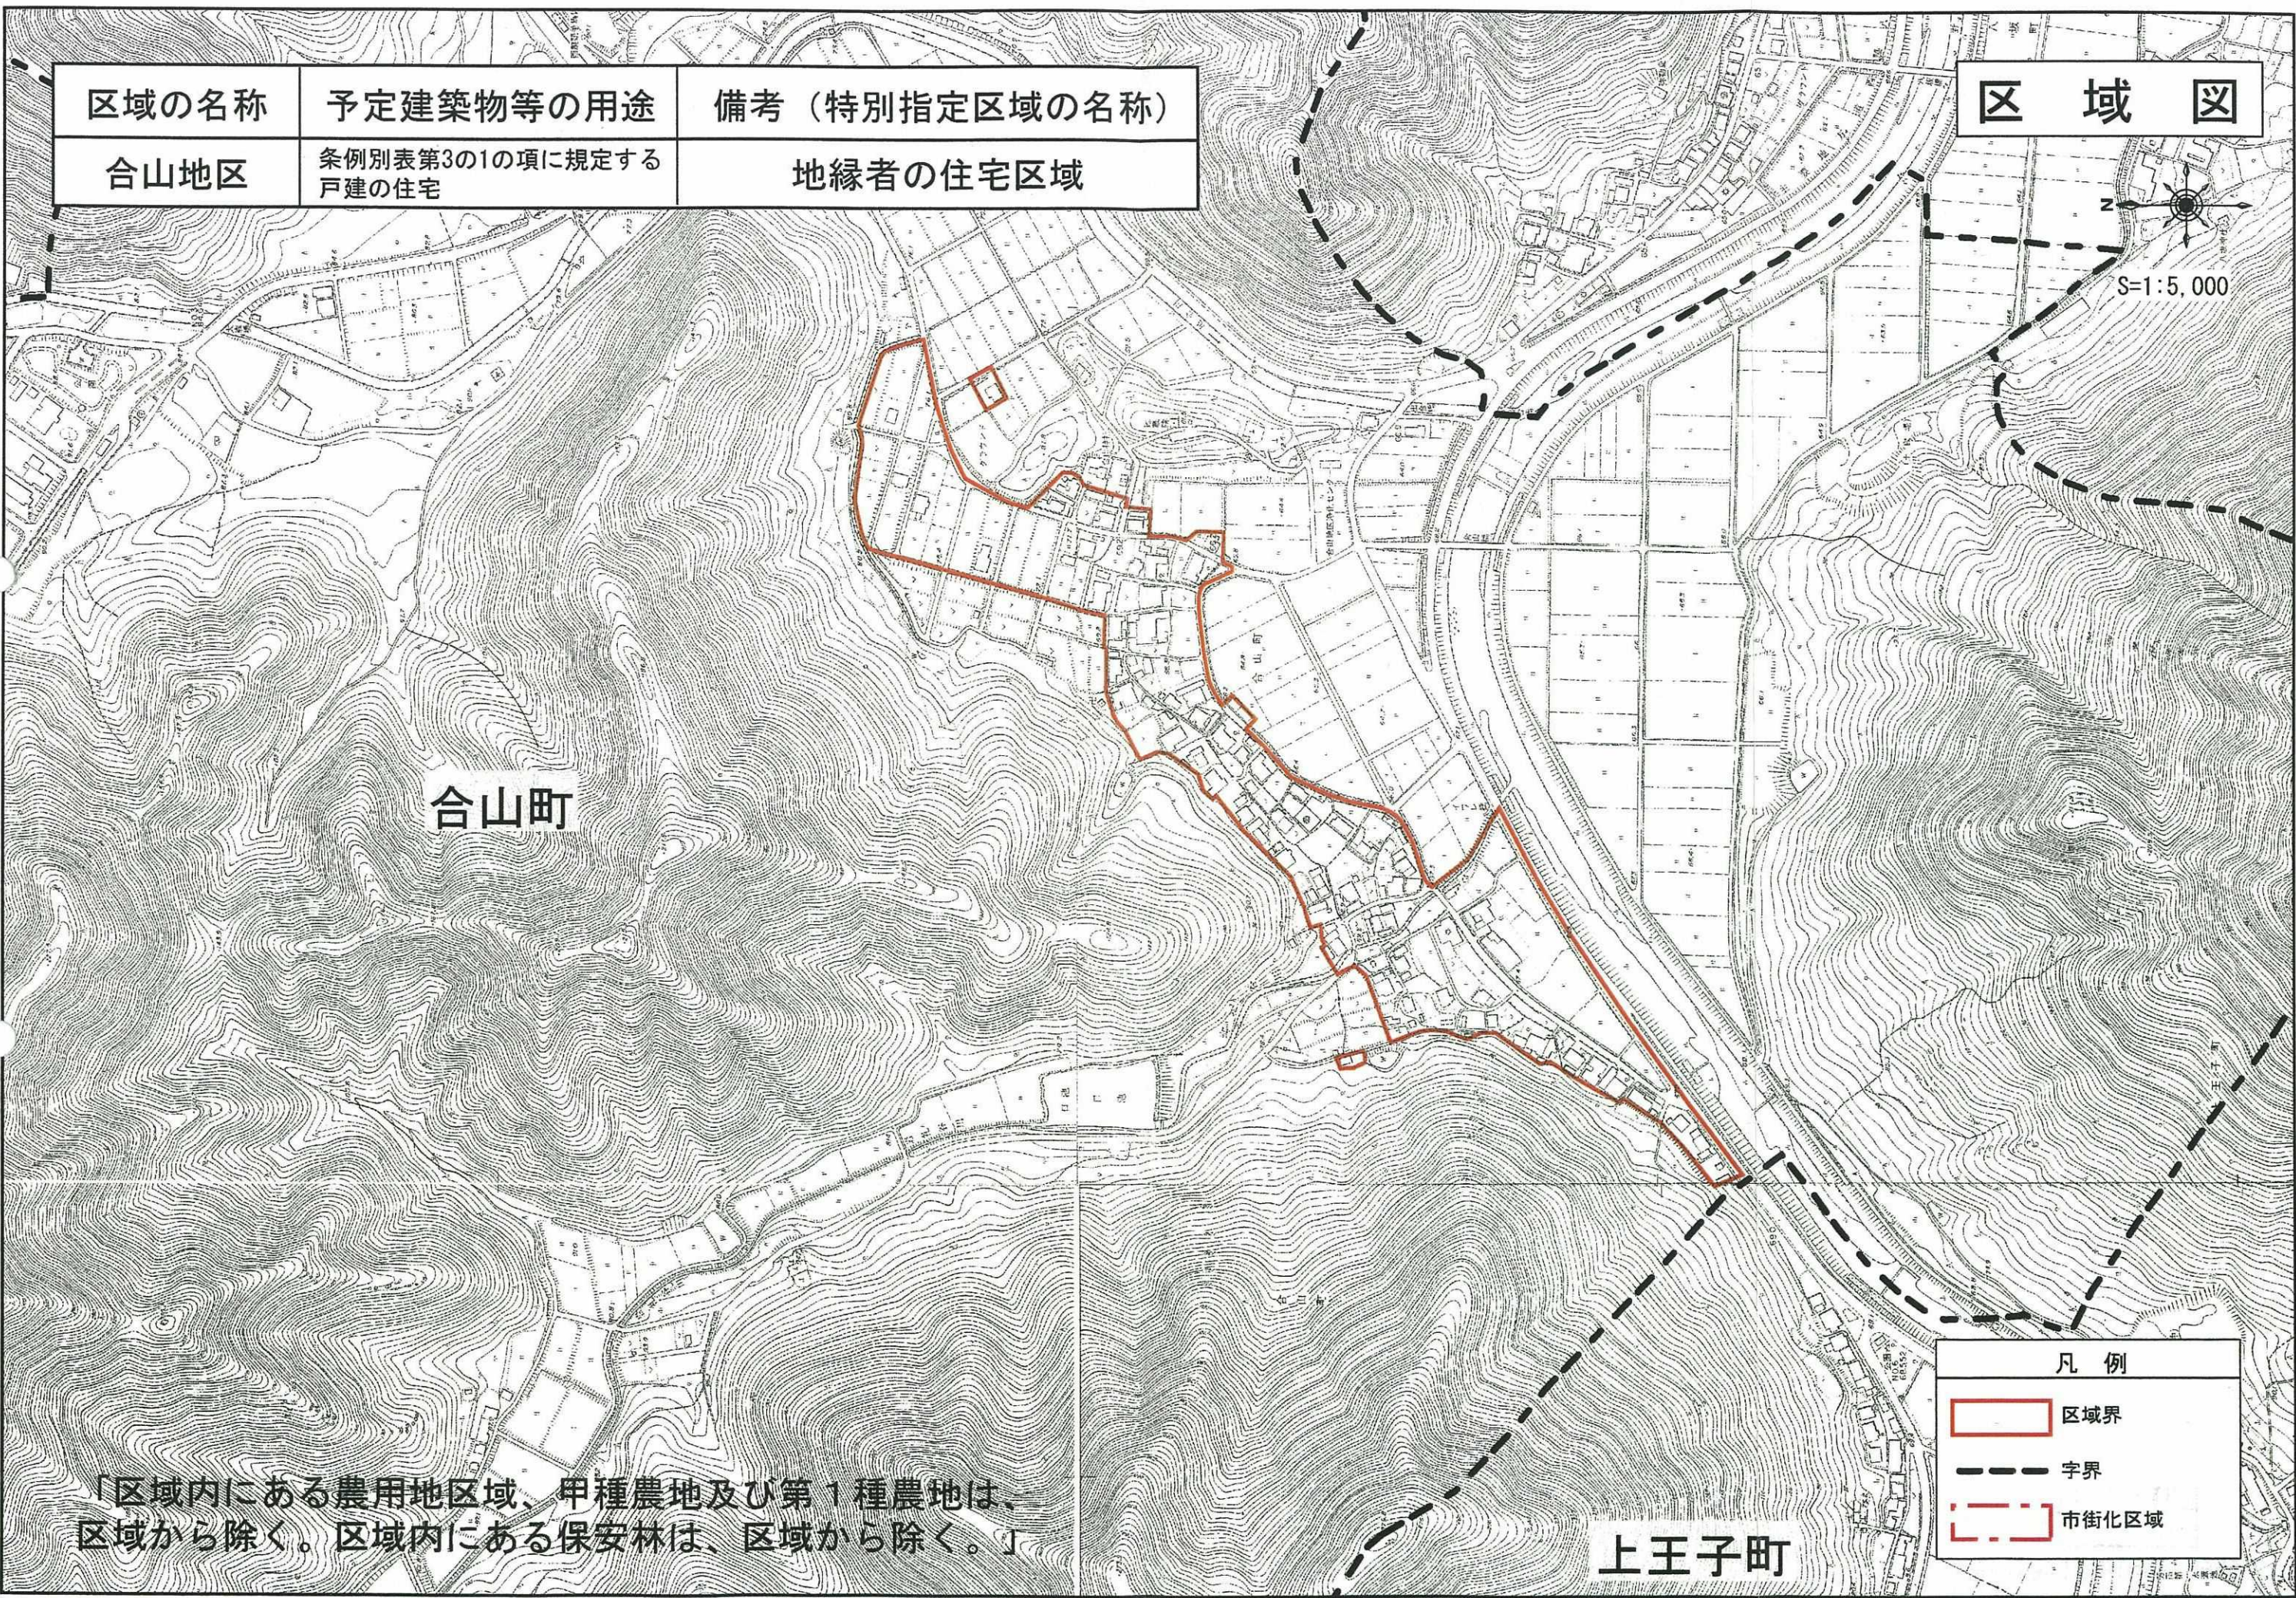

区域の名称	予定建築物等の用途	備考（特別指定区域の名称）
合山地区	条例別表第3の1の項に規定する戸建の住宅	地縁者の住宅区域

区域図

合山町

上王子町

凡例

	区域界
	字界
	市街化区域

「区域内にある農用地区域、甲種農地及び第1種農地は、区域から除く。区域内にある保安林は、区域から除く。」